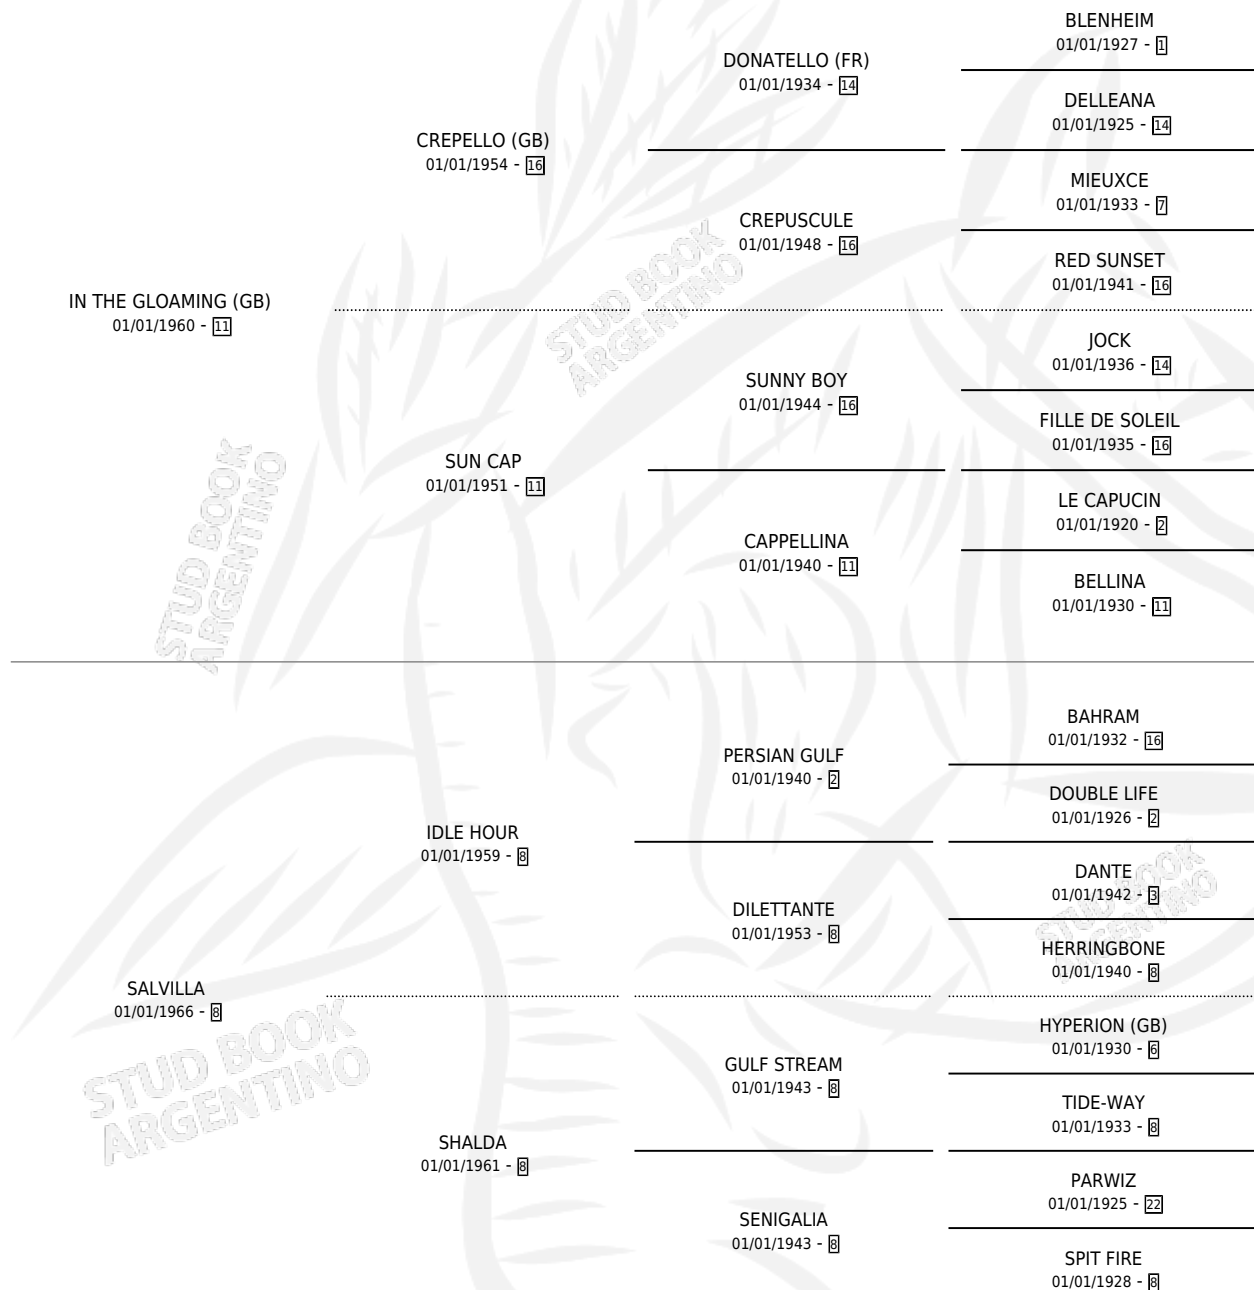

SALVANTE

por **IN THE GLOAMING (GB)** y **SALVILLA** por **IDLE HOUR**

Argentina · Hembra · Zaino Doradillo · SP · 01/01/1972
Familia 8-g · Volumen 28

ESTADO

TIPIFICACIÓN SANGUÍNEA	X
TIPIFICACIÓN POR ADN	X
PASAPORTE	X
IDENTIFICACIÓN POR MICROCHIP	X
REPRODUCTOR	✓

Lugar de nacimiento: Campo particular

Criador: Sin dato

~

HIJOS

	MACHOS	HEMBRAS
4 NACIERON	0	4
SIN ACTUACIONES		

PEDIGREE

S

mientos **1** / Efectividad **100%**