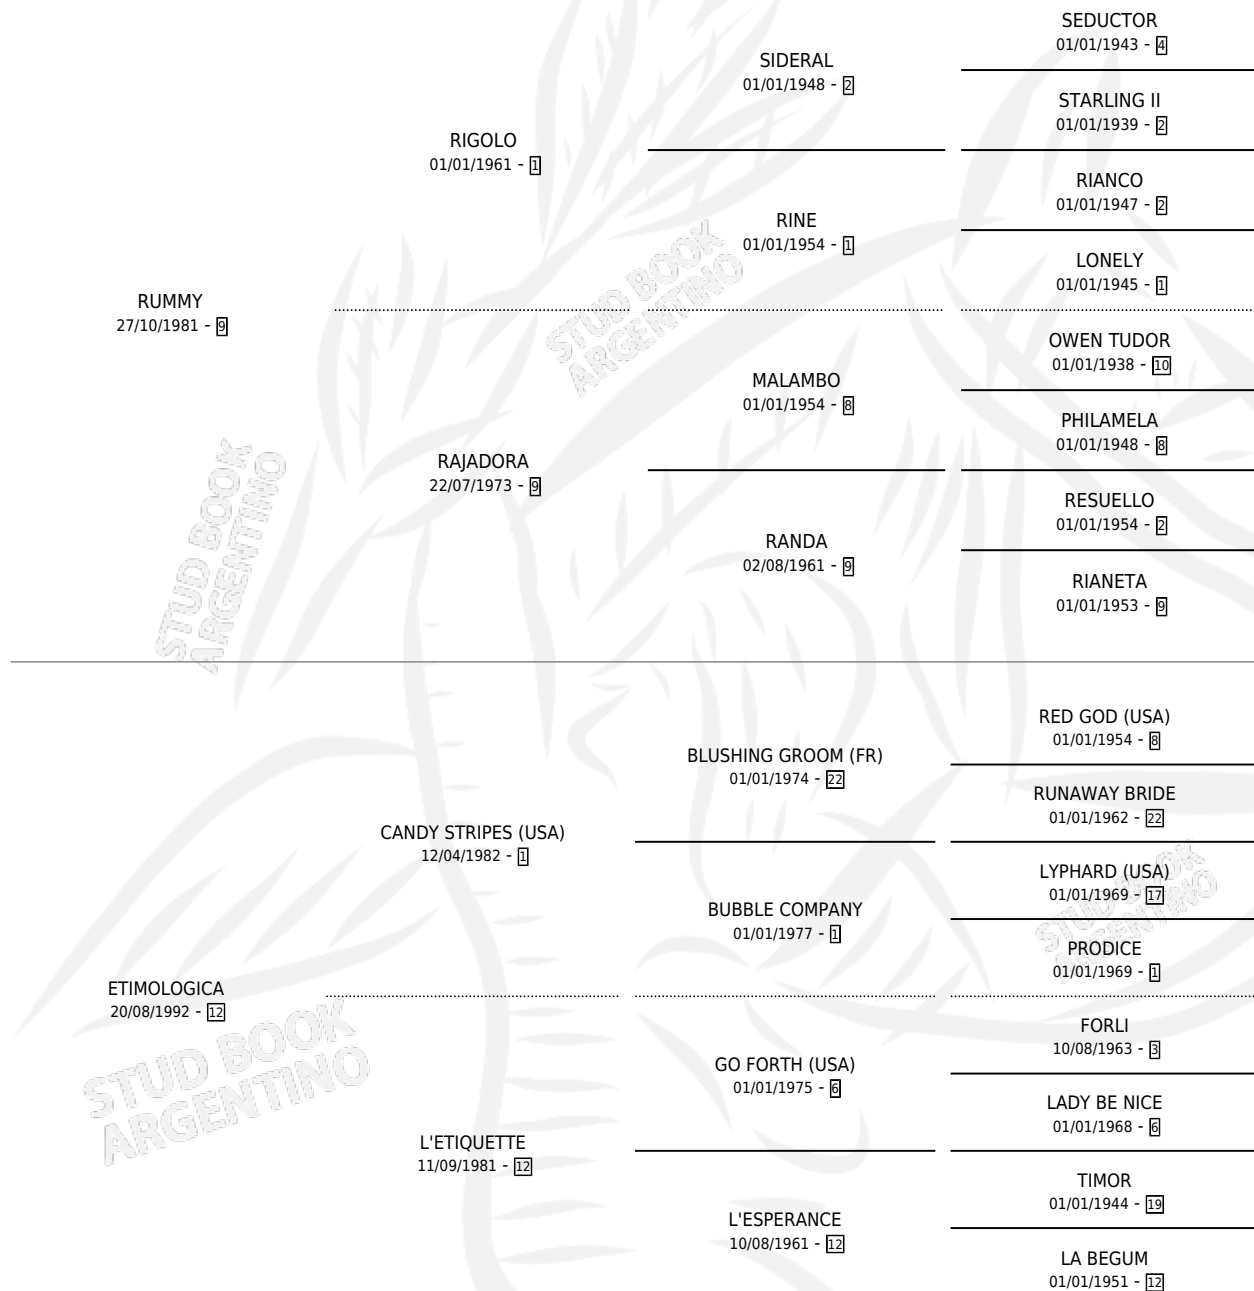

EL RELOJERO

por RUMMY y ETIMOLOGICA por CANDY STRIPES (USA)

Argentina · Macho · Zaino · SP · 10/08/1996
Familia 12-d · Volumen 36

ESTADO

TIPIFICACIÓN SANGUÍNEA	✓
TIPIFICACIÓN POR ADN	X
PASAPORTE	X
IDENTIFICACIÓN POR MICROCHIP	X
REPRODUCTOR	X

Lugar de nacimiento: Las Dos Manos

Criador: Las Dos Manos

PEDIGREE

CAMPAÑA

Solo carreras oficiales de Argentina

POR EDAD

EDAD	CC	1°	2°	3°	4°	5°	NP	CLC	CLG	CLCG1	CLGG1	IMPORTE	GANANCIA / CC
3 AÑOS	4	0	0	0	0	0	4	0	0	0	0	\$0	\$0
4 AÑOS	7	0	2	0	0	0	5	0	0	0	0	\$1,440	\$206
TOTALES	11	0	2	0	0	0	9	0	0	0	0	\$1,440	\$131
%		0.0%	18.2%	0.0%	0.0%	0.0%	81.8%	0.0%	0.0%	0.0%	0.0%		