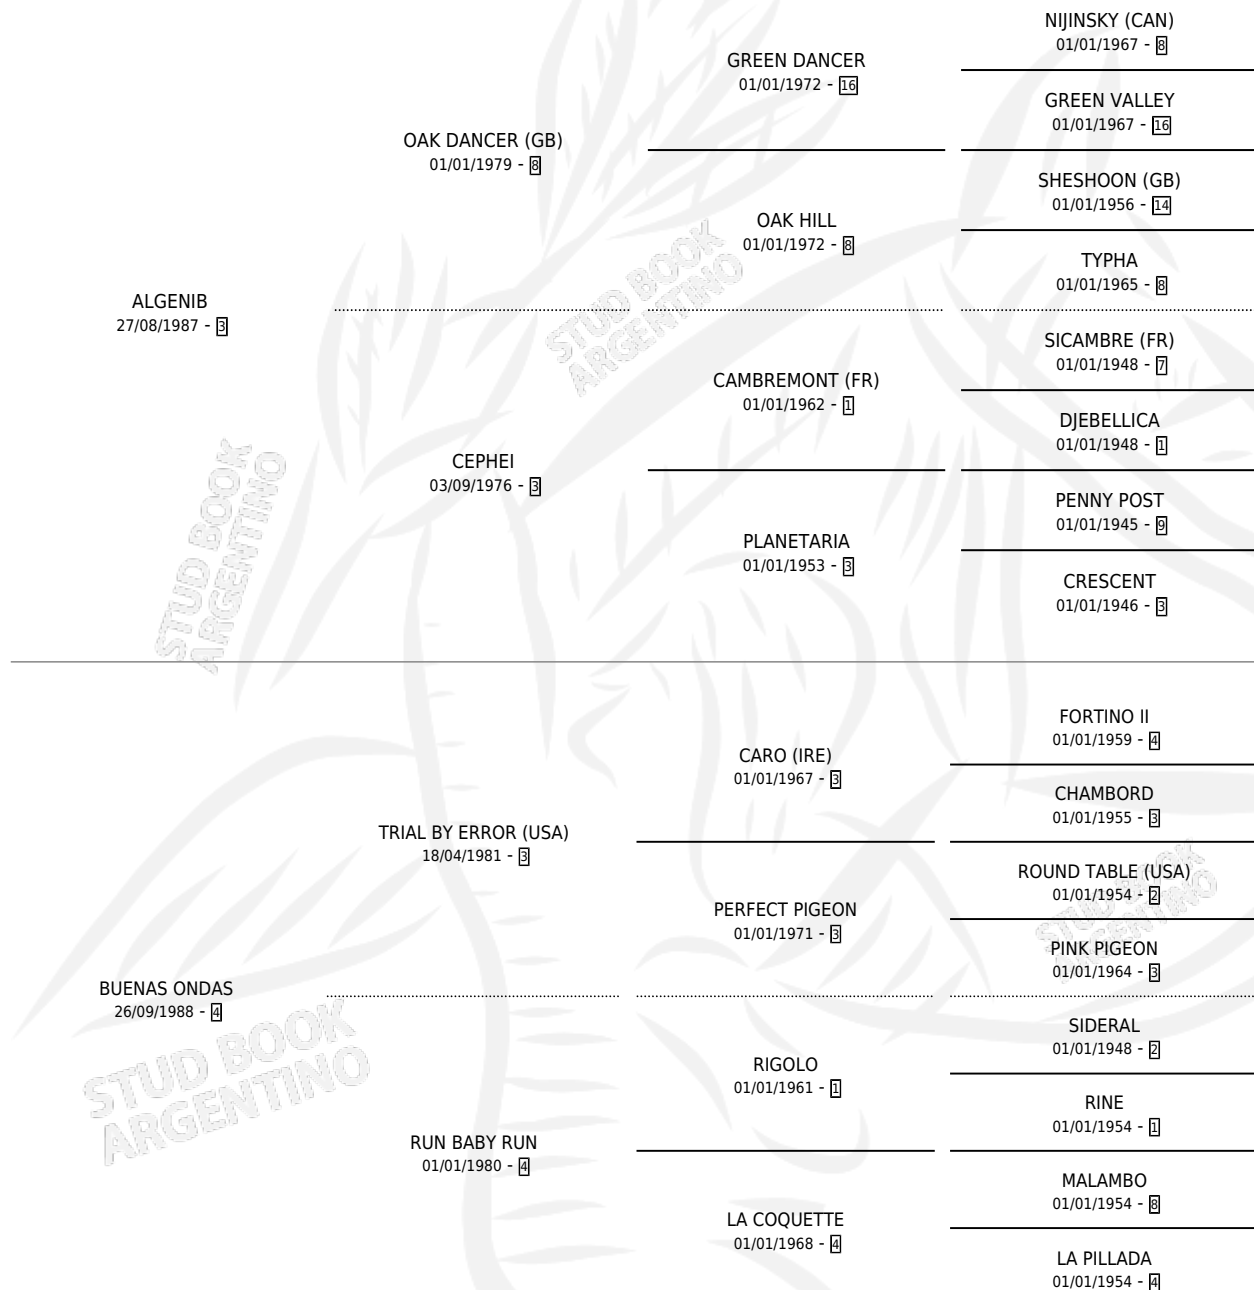

EL BAILE

por **ALGENIB** y **BUENAS ONDAS** por **TRIAL BY ERROR**
(USA)

Argentina · Macho · Zaino · SP · 07/08/1996
Familia 4-e · Volumen 36

ESTADO

TIPIFICACIÓN SANGUÍNEA	✓
TIPIFICACIÓN POR ADN	✓
PASAPORTE	X
IDENTIFICACIÓN POR MICROCHIP	X
REPRODUCTOR	✓

Lugar de nacimiento: Epuyen
Criador: Sin dato

~

HIJOS

	MACHOS	HEMBRAS
49 NACIERON	27	22
26 CORRIERON	14	12
17 GANARON	12	5

0	0	0
GANADORES CL	GANADORES GR	GANADORES G1

PEDIGREE

CAMPAÑA

Solo carreras oficiales de Argentina