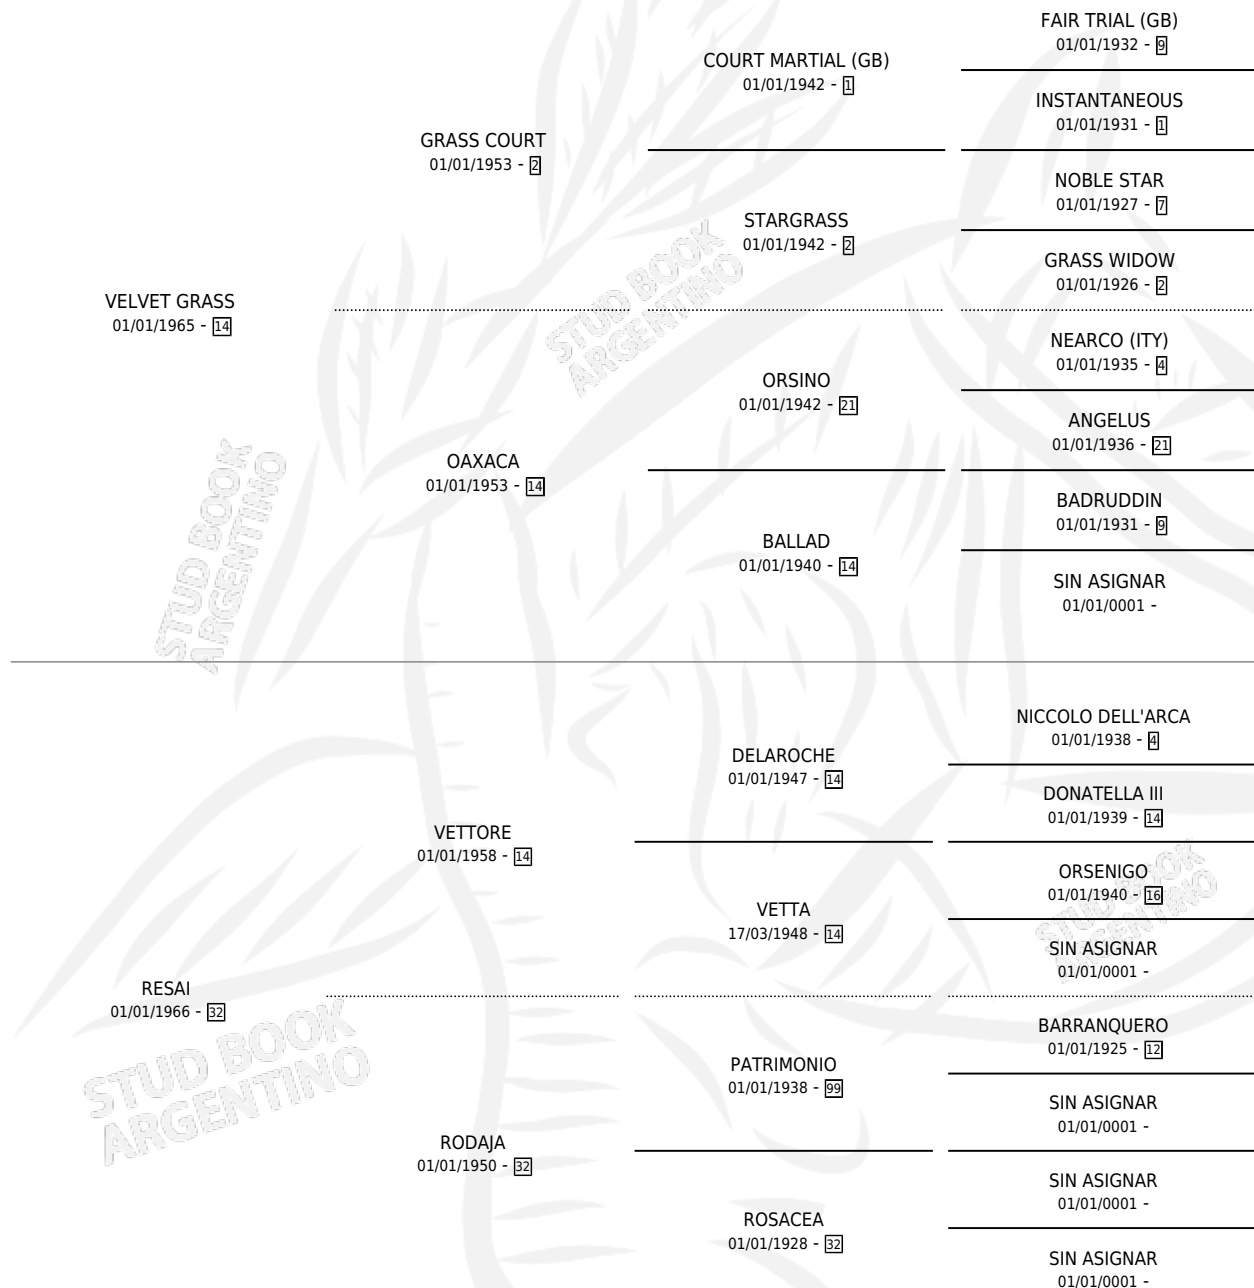

RESSA

por VELVET GRASS y RESAI por VETTORE

Argentina · Hembra · Zaino Doradillo · SP · 01/01/1972
Familia 32 · Volumen 28

ESTADO

TIPIFICACIÓN SANGUÍNEA	X
TIPIFICACIÓN POR ADN	X
PASAPORTE	X
IDENTIFICACIÓN POR MICROCHIP	X
REPRODUCTOR	✓

Lugar de nacimiento: Campo particular

Criador: Sin dato

~

HIJOS

	MACHOS	HEMBRAS
2 NACIERON	1	1

SIN ACTUACIONES

PEDIGREE

S