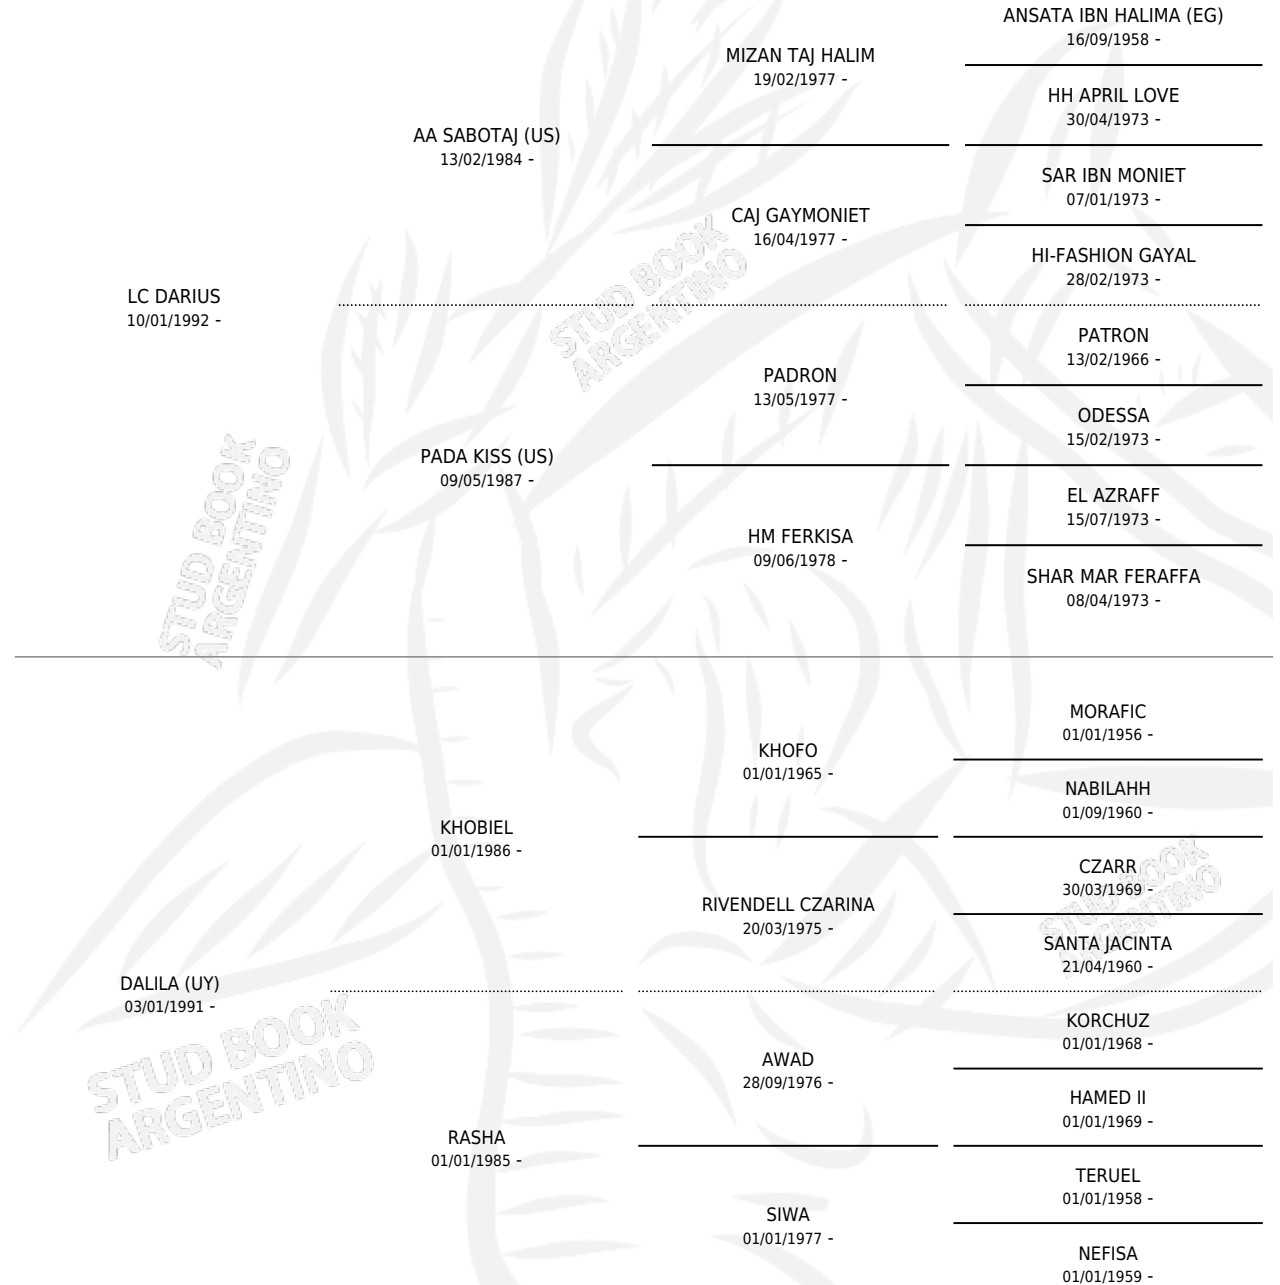

LC VALDAI

por LC DARIUS y DALILA (UY) por KHOBIEL

Argentina · Macho · Zaino o Tordillo · AP · 06/08/1996
Familia · Volumen 36

ESTADO

TIPIFICACIÓN SANGUÍNEA	X
TIPIFICACIÓN POR ADN	X
PASAPORTE	X
IDENTIFICACIÓN POR MICROCHIP	X
REPRODUCTOR	X

Lugar de nacimiento: La Catalina

Criador: La Catalina

PEDIGREE

LC VALDAI

Datos oficiales del Stud Book Argentino

Documento generado el 08/05/2026

studbook.org.ar