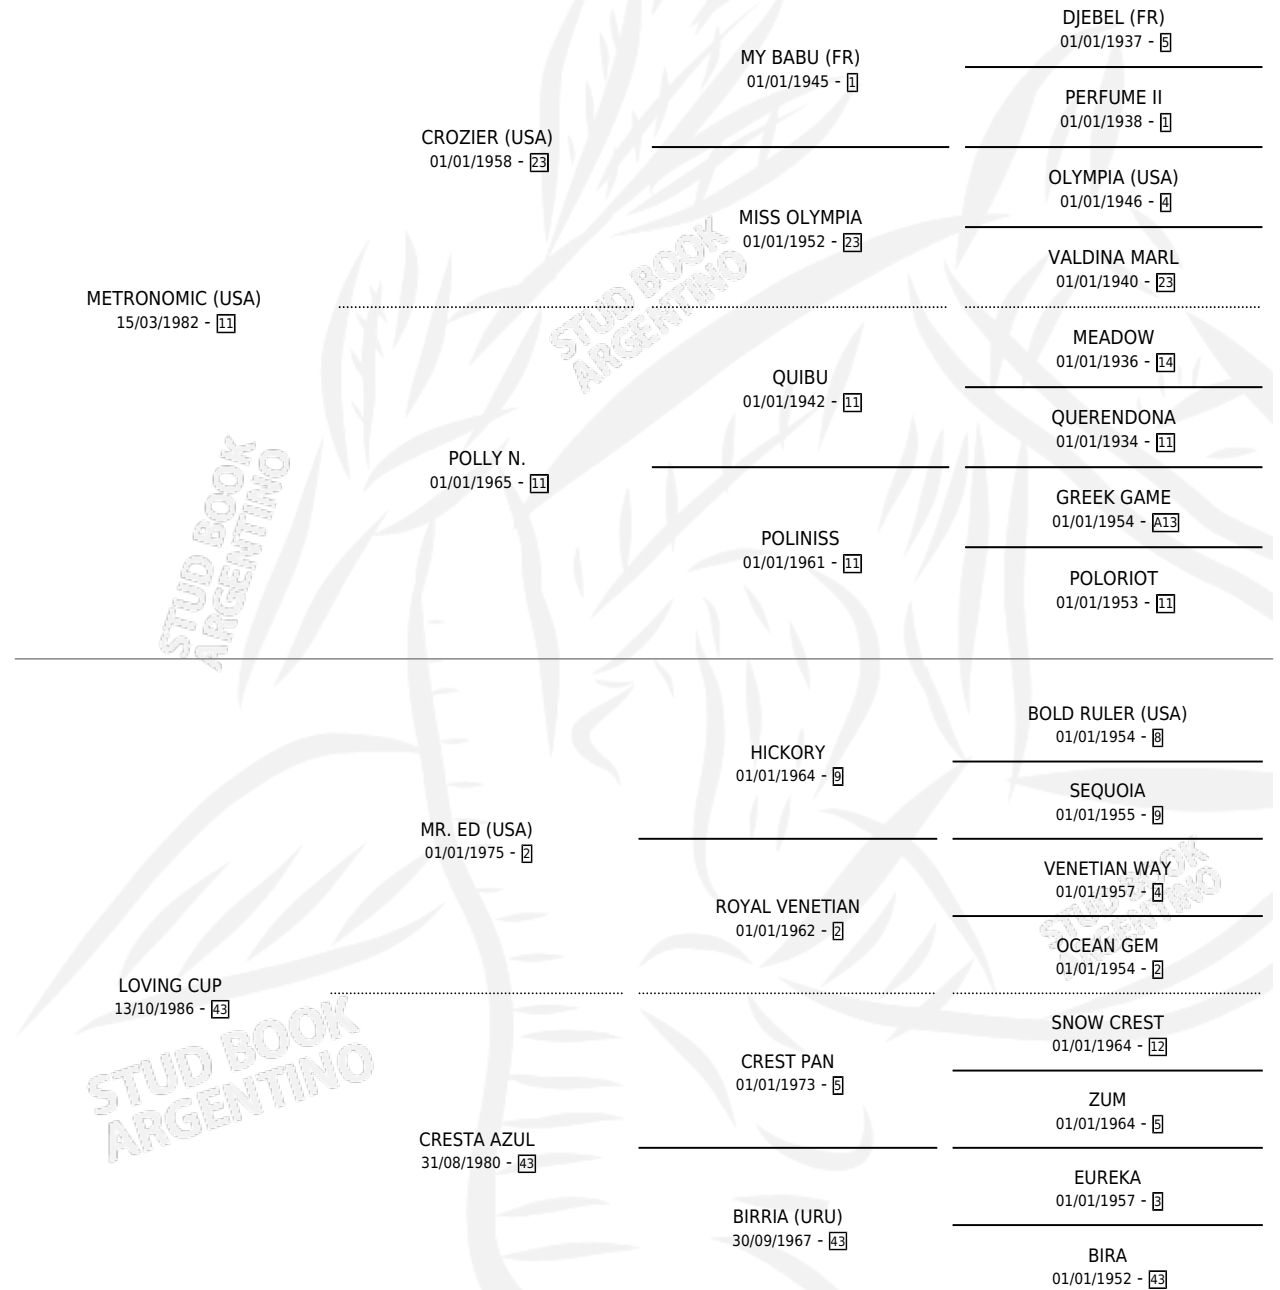

ENRAIZADO

por **METRONOMIC (USA)** y **LOVING CUP** por **MR. ED (USA)**

Argentina · Macho · Zaino Doradillo · SP · 15/07/1996
Familia 43 · Volumen 36

ESTADO

TIPIFICACIÓN SANGUÍNEA	✓
TIPIFICACIÓN POR ADN	X
PASAPORTE	X
IDENTIFICACIÓN POR MICROCHIP	X
REPRODUCTOR	X

Lugar de nacimiento: Dicha
Criador: Sin dato

PEDIGREE