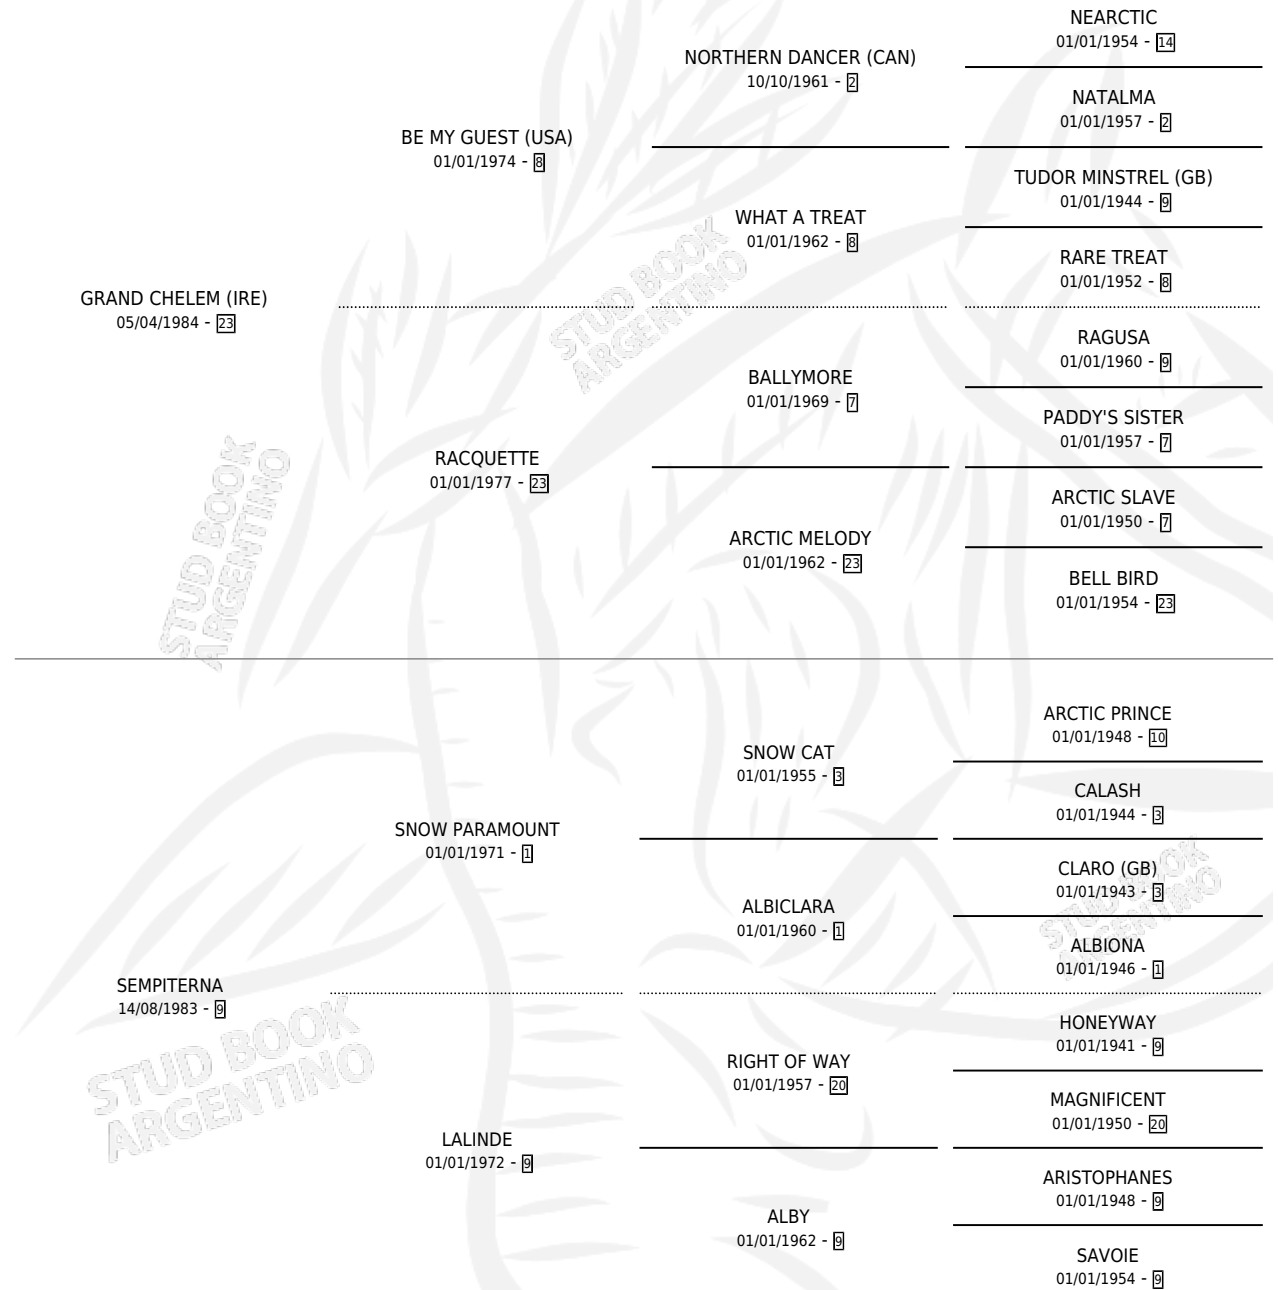

SOBREPASA

por **GRAND CHELEM (IRE)** y **SEMPITERNA** por **SNOW
PARAMOUNT**

Argentina · Hembra · Alazan · SP · 27/07/1996
Familia 9-b · Volumen 36

ESTADO

TIPIFICACIÓN SANGUÍNEA	✓
TIPIFICACIÓN POR ADN	✓
PASAPORTE	X
IDENTIFICACIÓN POR MICROCHIP	X
REPRODUCTOR	X

Lugar de nacimiento: Don Yayo
Criador: Solveyra Eduardo Alfredo

PEDIGREE