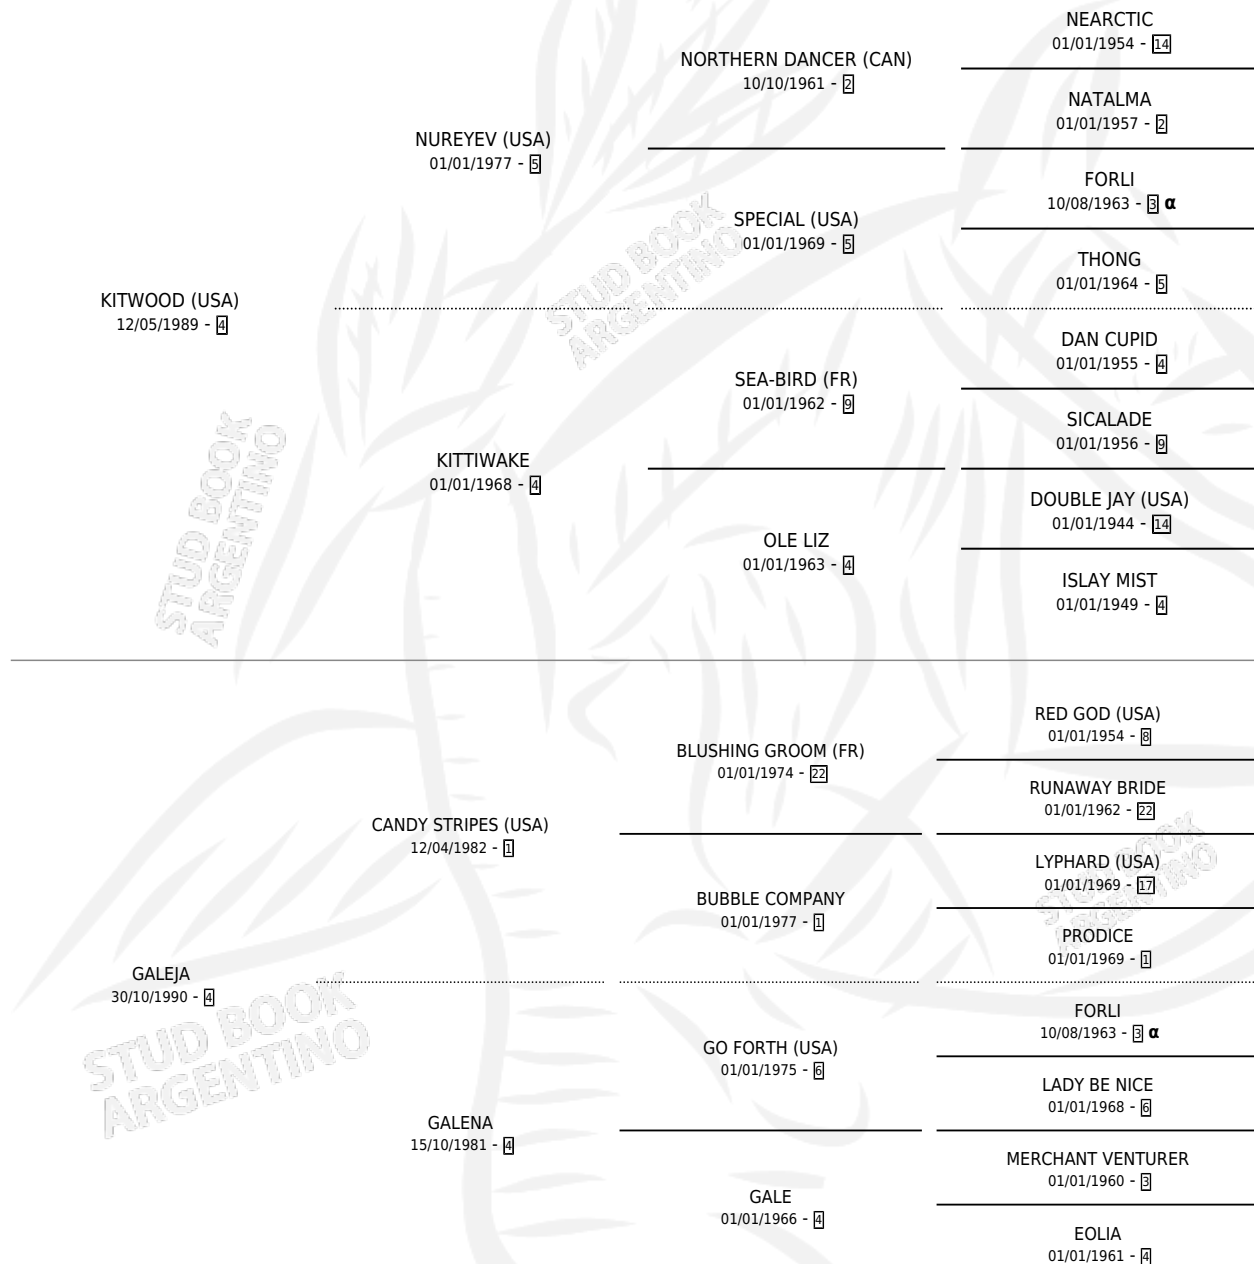

GEKKO

por **KITWOOD (USA)** y **GALEJA** por **CANDY STRIPES (USA)**

Argentina · Macho · Zaino · SP · 03/08/1996
Familia 4-k · Volumen 36

ESTADO

TIPIFICACIÓN SANGUÍNEA	✓
TIPIFICACIÓN POR ADN	X
PASAPORTE	X
IDENTIFICACIÓN POR MICROCHIP	X
REPRODUCTOR	X

Lugar de nacimiento: Vacacion

Criador: Vacacion

PEDIGREE

INBREEDING : α

EXPORTACIÓN / IMPORTACIÓN

FECHA	MOVIMIENTO	PAÍS
06/04/2000	EXPORTADO	ESTADOS UNIDOS

~

CAMPAÑA

Solo carreras oficiales de Argentina

POR EDAD

EDAD	CC	1°	2°	3°	4°	5°	NP	CLC	CLG	CLCG1	CLGG1	IMPORTE	GANANCIA / CC
3 AÑOS	2	2	0	0	0	0	0	0	0	0	0	\$16,900	\$8,450
TOTALES	2	2	0	0	0	0	0	0	0	0	0	\$16,900	\$8,450
%		100%	0.0%	0.0%	0.0%	0.0%	0.0%	0.0%	0.0%	0.0%	0.0%		