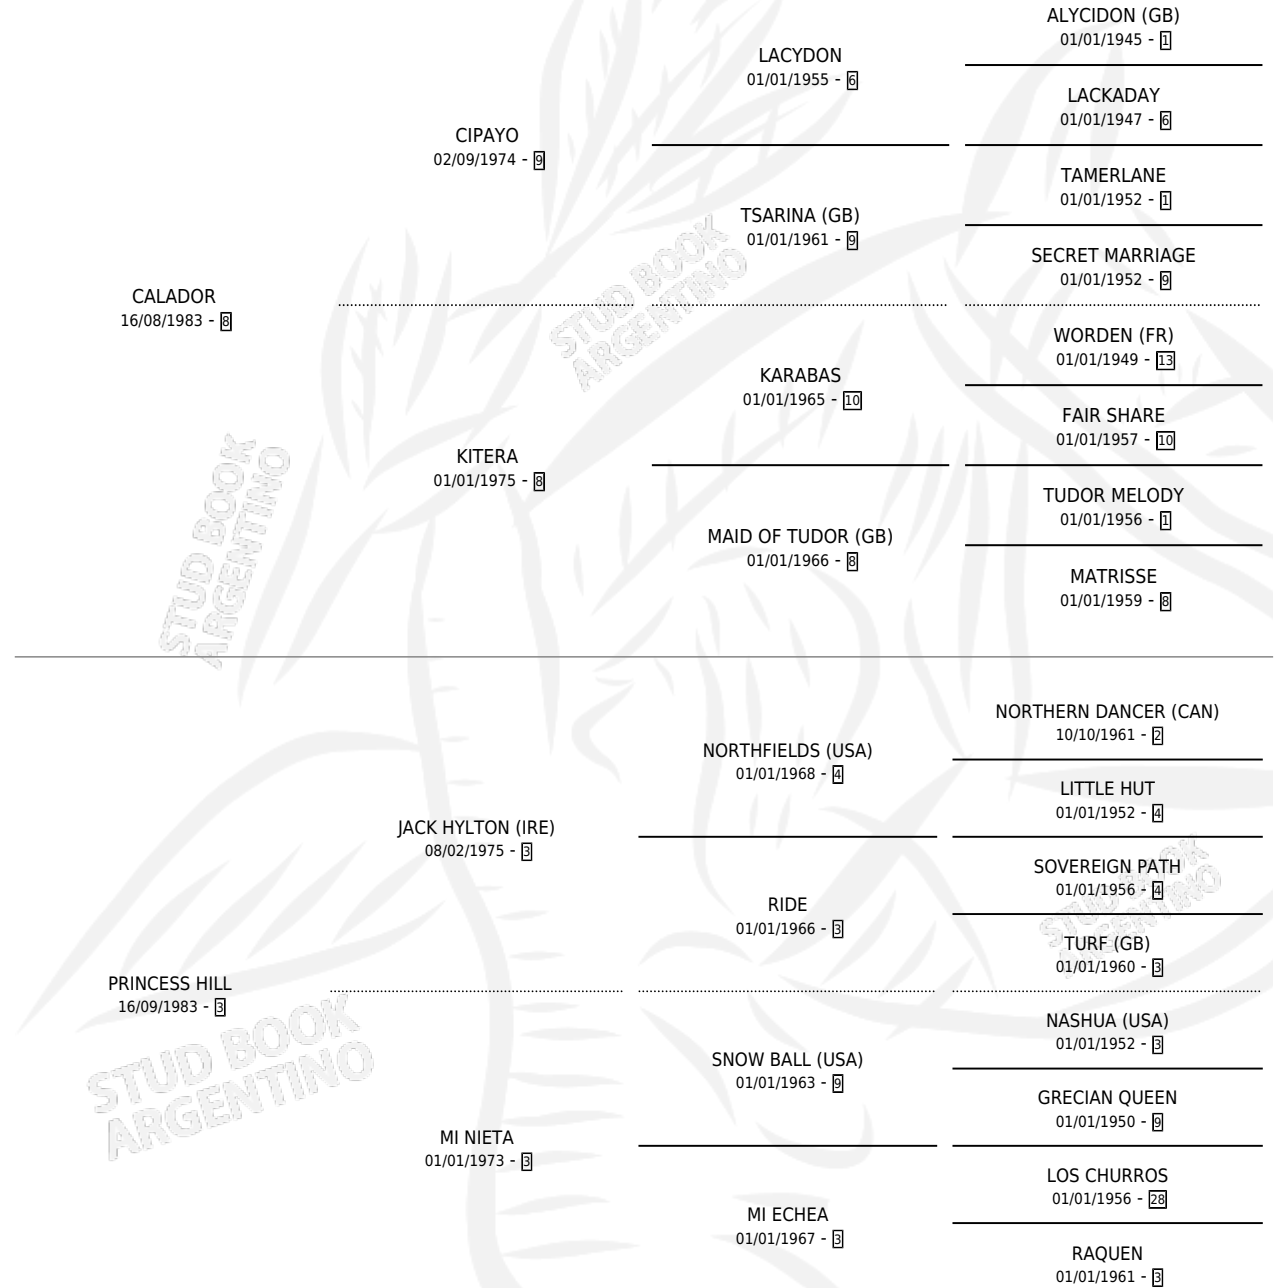

Lugar de nacimiento: La Madrugada

Criador: La Madrugada

~

HIJOS

	MACHOS	HEMBRAS
4 NACIERON	4	0
4 CORRIERON	4	0
1 GANARON	1	0
0 GANADORES CL	0 GANADORES GR	0 GANADORES G1

PEDIGREE

CAMPAÑA

Solo carreras oficiales de Argentina