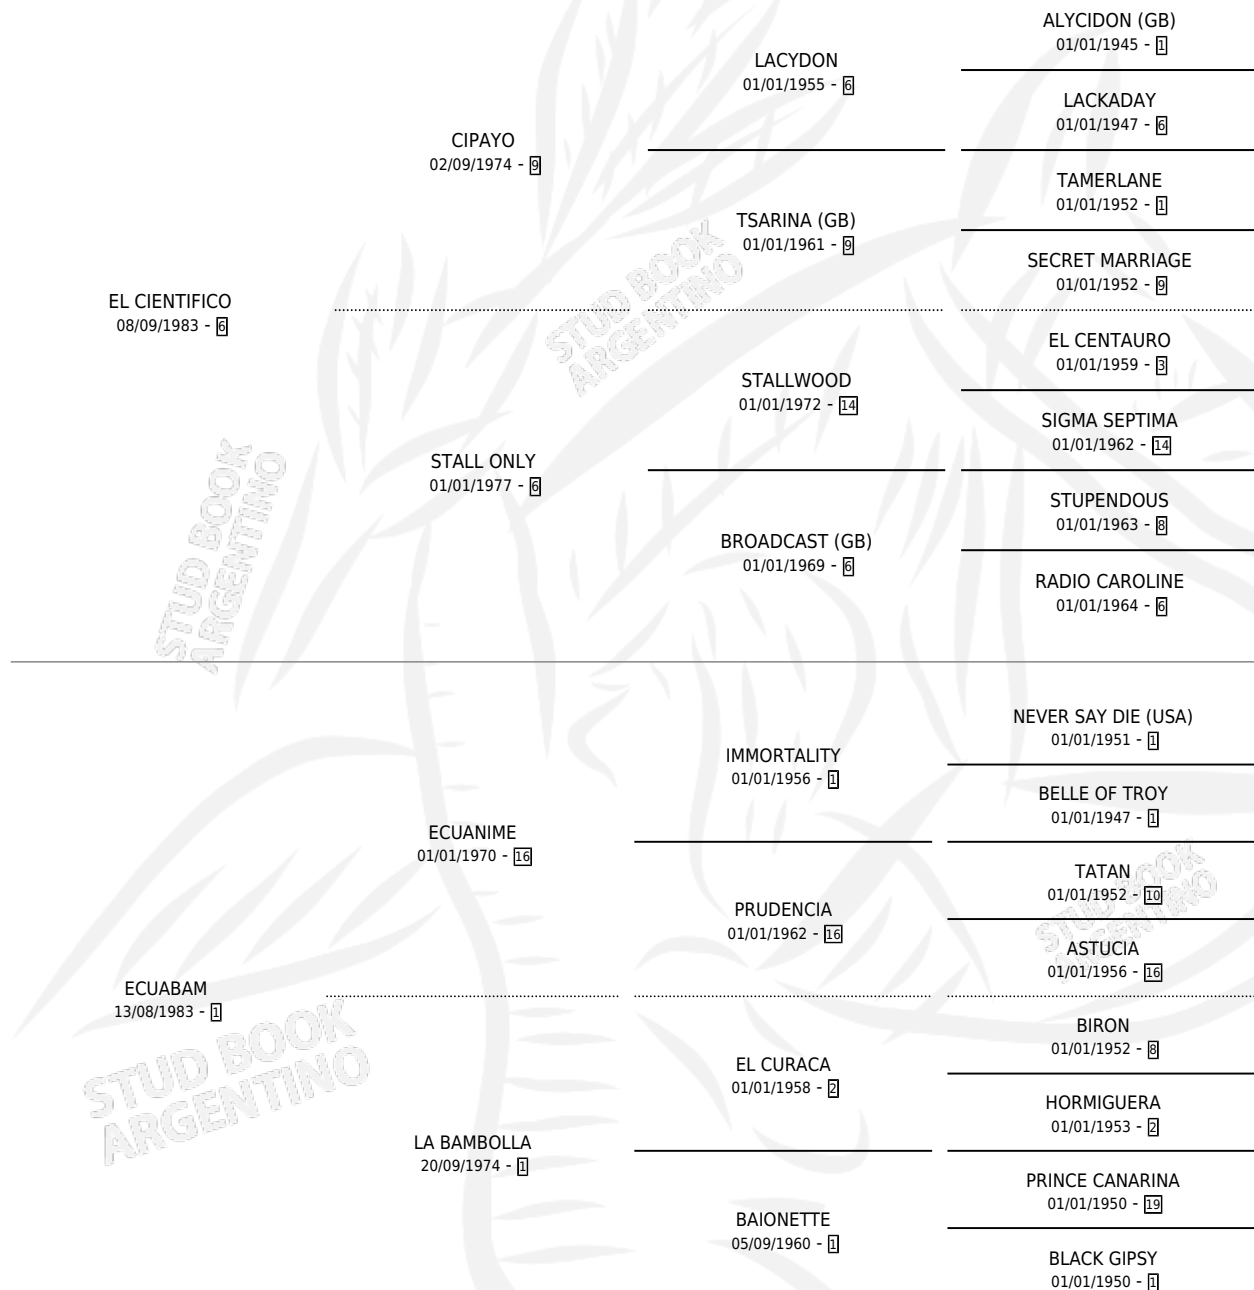

LA GALLINA

por **EL CIENTIFICO** y **ECUABAM** por **ECUANIME**

Argentina · Hembra · Zaino Doradillo · SP · 08/07/1996
Familia 1-w · Volumen 36

ESTADO

TIPIFICACIÓN SANGUÍNEA	✓
TIPIFICACIÓN POR ADN	X
PASAPORTE	X
IDENTIFICACIÓN POR MICROCHIP	X
REPRODUCTOR	✓

Lugar de nacimiento: Laguna Larga

Criador: Laguna Larga

~

HIJOS

	MACHOS	HEMBRAS
3 NACIERON	1	2
SIN ACTUACIONES		

PEDIGREE

CAMPAÑA

Solo carreras oficiales de Argentina