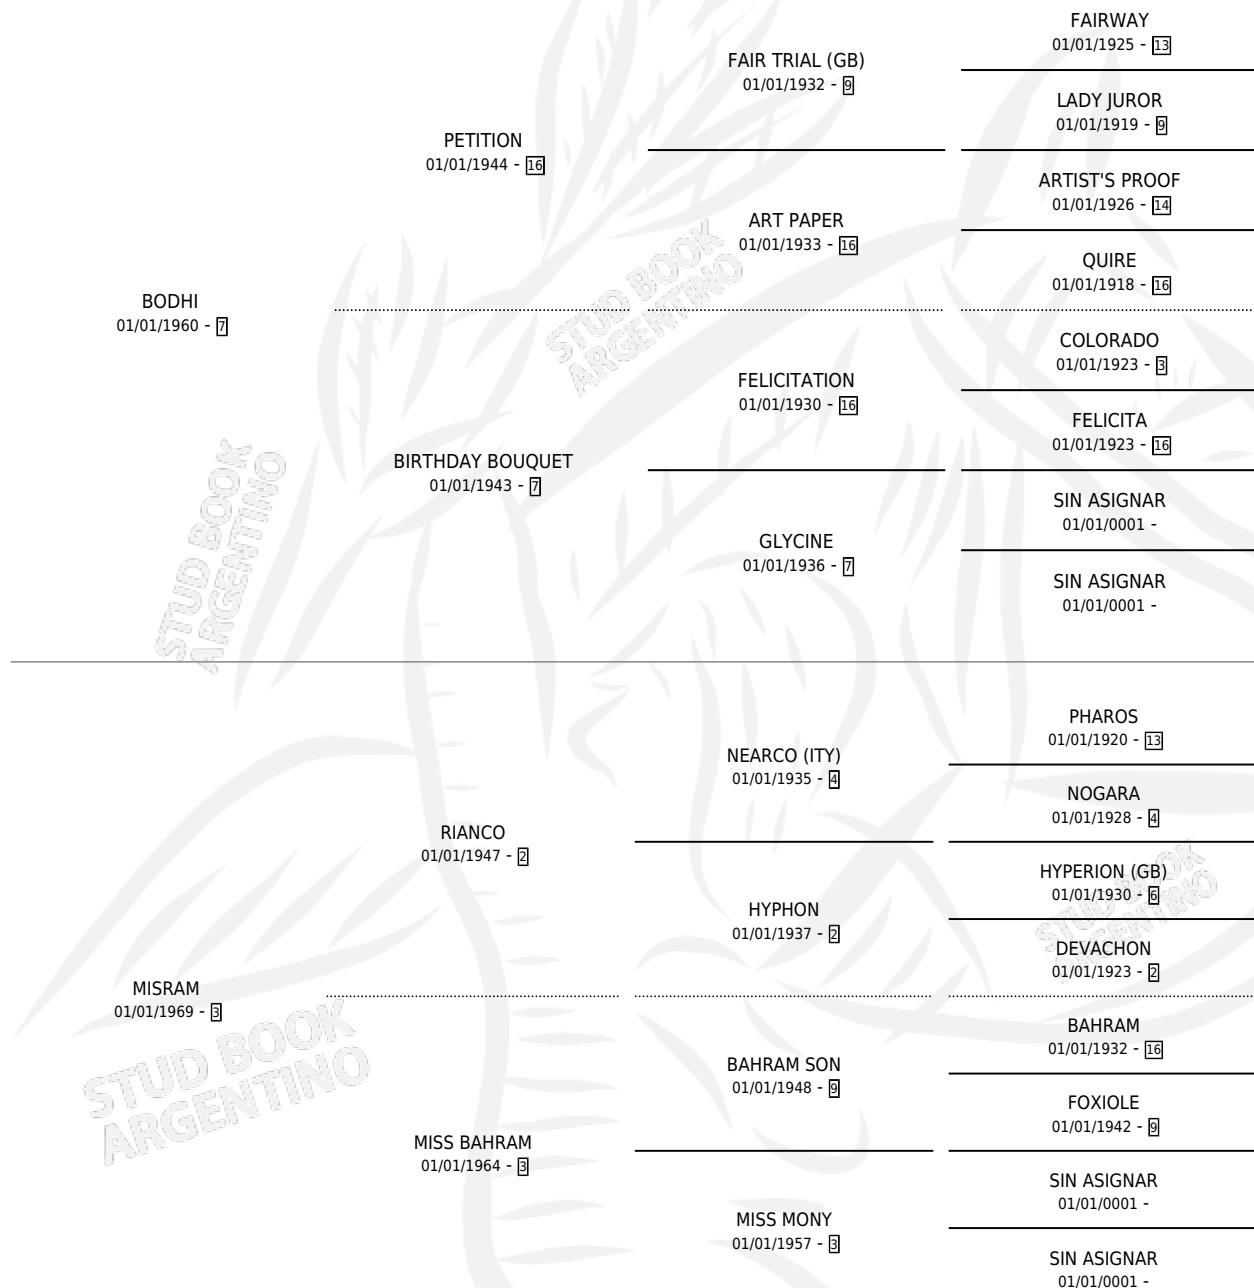

AIMIL

por **BODHI** y **MISRAM** por **RIANCO**

Argentina · Hembra · Alazan · SP · 01/01/1972
Familia 3 · Volumen 28

ESTADO

TIPIFICACIÓN SANGUÍNEA	X
TIPIFICACIÓN POR ADN	X
PASAPORTE	X
IDENTIFICACIÓN POR MICROCHIP	X
REPRODUCTOR	✓

Lugar de nacimiento: Campo particular

Criador: Leon Jose Manuel Sucesion

~

HIJOS

	MACHOS	HEMBRAS
2 NACIERON	1	1
SIN ACTUACIONES		

PEDIGREE

S

cimientos 2 / Efectividad 18.18%

PADRILLO	PRODUCTO	CRIADOR	1ER SERVICIO	ÚLTIMO SERVICIO
INTERLOCUTOR	Ø		16/11/1993	05/12/1993
AIMIL	Ø		14/12/1992	18/12/1992
Datos oficiales del Stud Book Argentino	Ø		24/12/1991	31/12/1991
LADD	Ø		16/12/1990	18/12/1990
studbook.org.ar	Ø		29/12/1989	31/12/1989
LADD	Ø		20/08/1988	24/08/1988
LADD	LIBERALON (M A, 17/08/1989)	AMUCHASTEGUI FEDERICO MARIA	12/10/1987	17/11/1987
LADD	Ø		06/11/1986	10/11/1986
LADD	Ø		27/09/1985	25/12/1985
FORTIN PAMPA	Ø			
FORTIN PAMPA	Ø			
FORTIN PAMPA	AL SUR (H ZC, 03/11/1984)	SIN DATO		