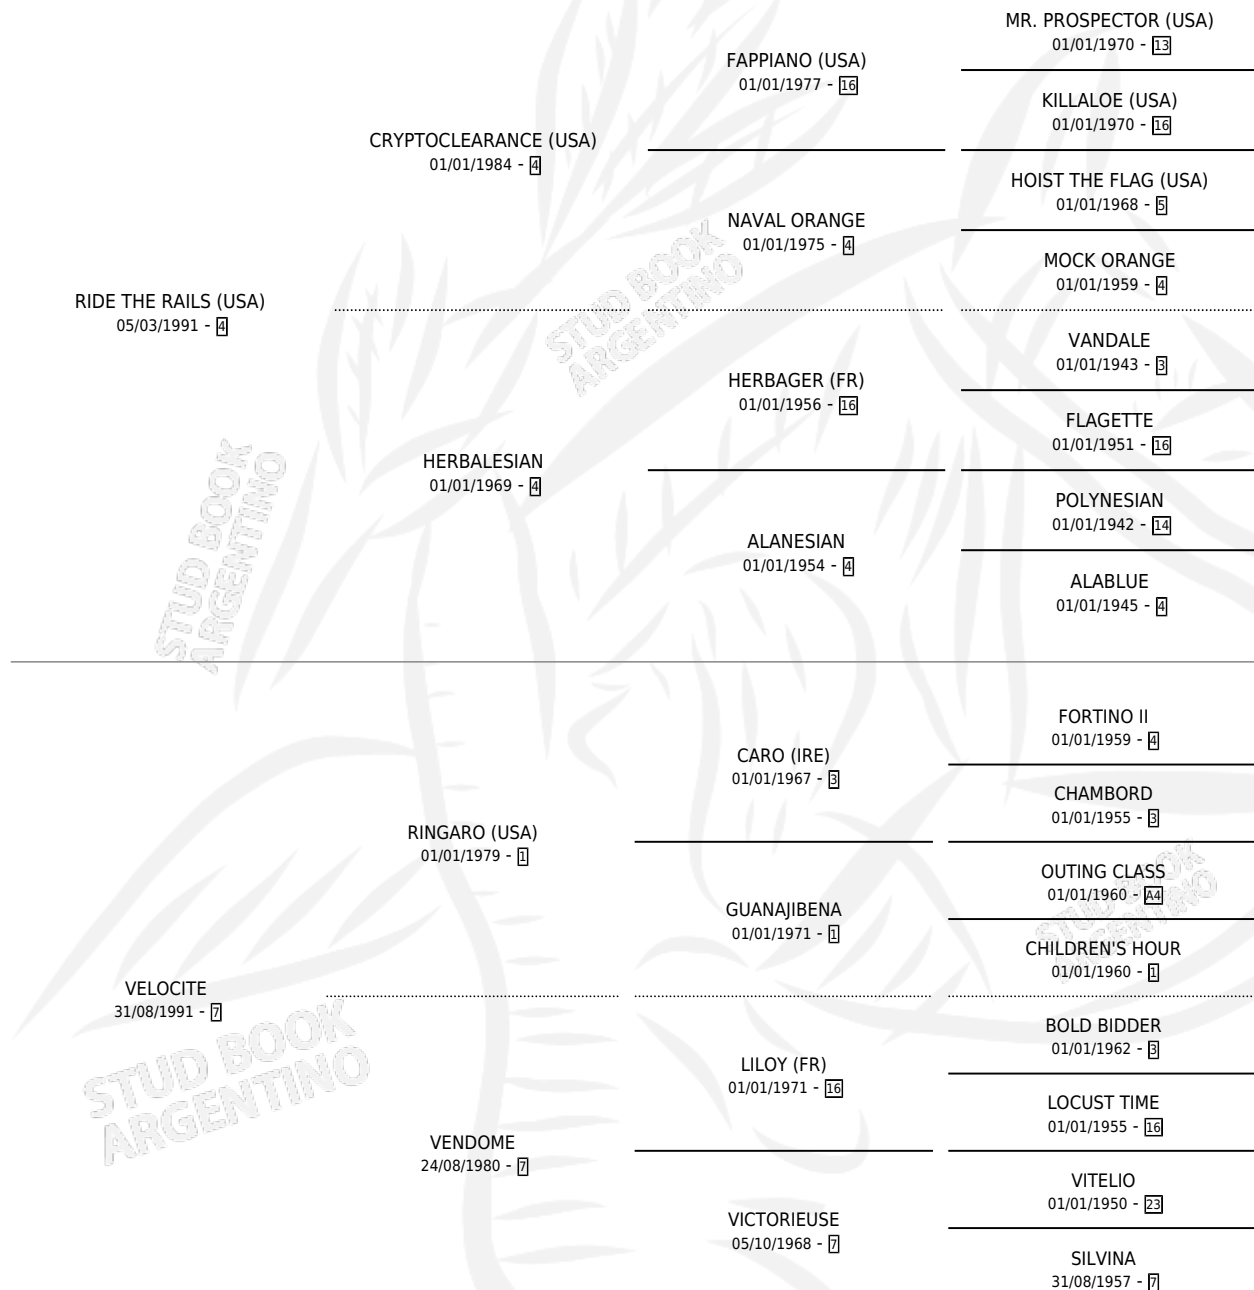

VERSACCE

por **RIDE THE RAILS (USA)** y **VELOCITE** por **RINGARO (USA)**

Argentina · Macho · Zaino · SP · 01/08/1996
Familia 7 · Volumen 36

ESTADO

TIPIFICACIÓN SANGUÍNEA	✓
TIPIFICACIÓN POR ADN	X
PASAPORTE	X
IDENTIFICACIÓN POR MICROCHIP	X
REPRODUCTOR	X

Lugar de nacimiento: Abolengo
Criador: Abolengo

PEDIGREE

VERSACCE

Datos oficiales del Stud Book Argentino

Documento generado el 04/05/2026

studbook.org.ar