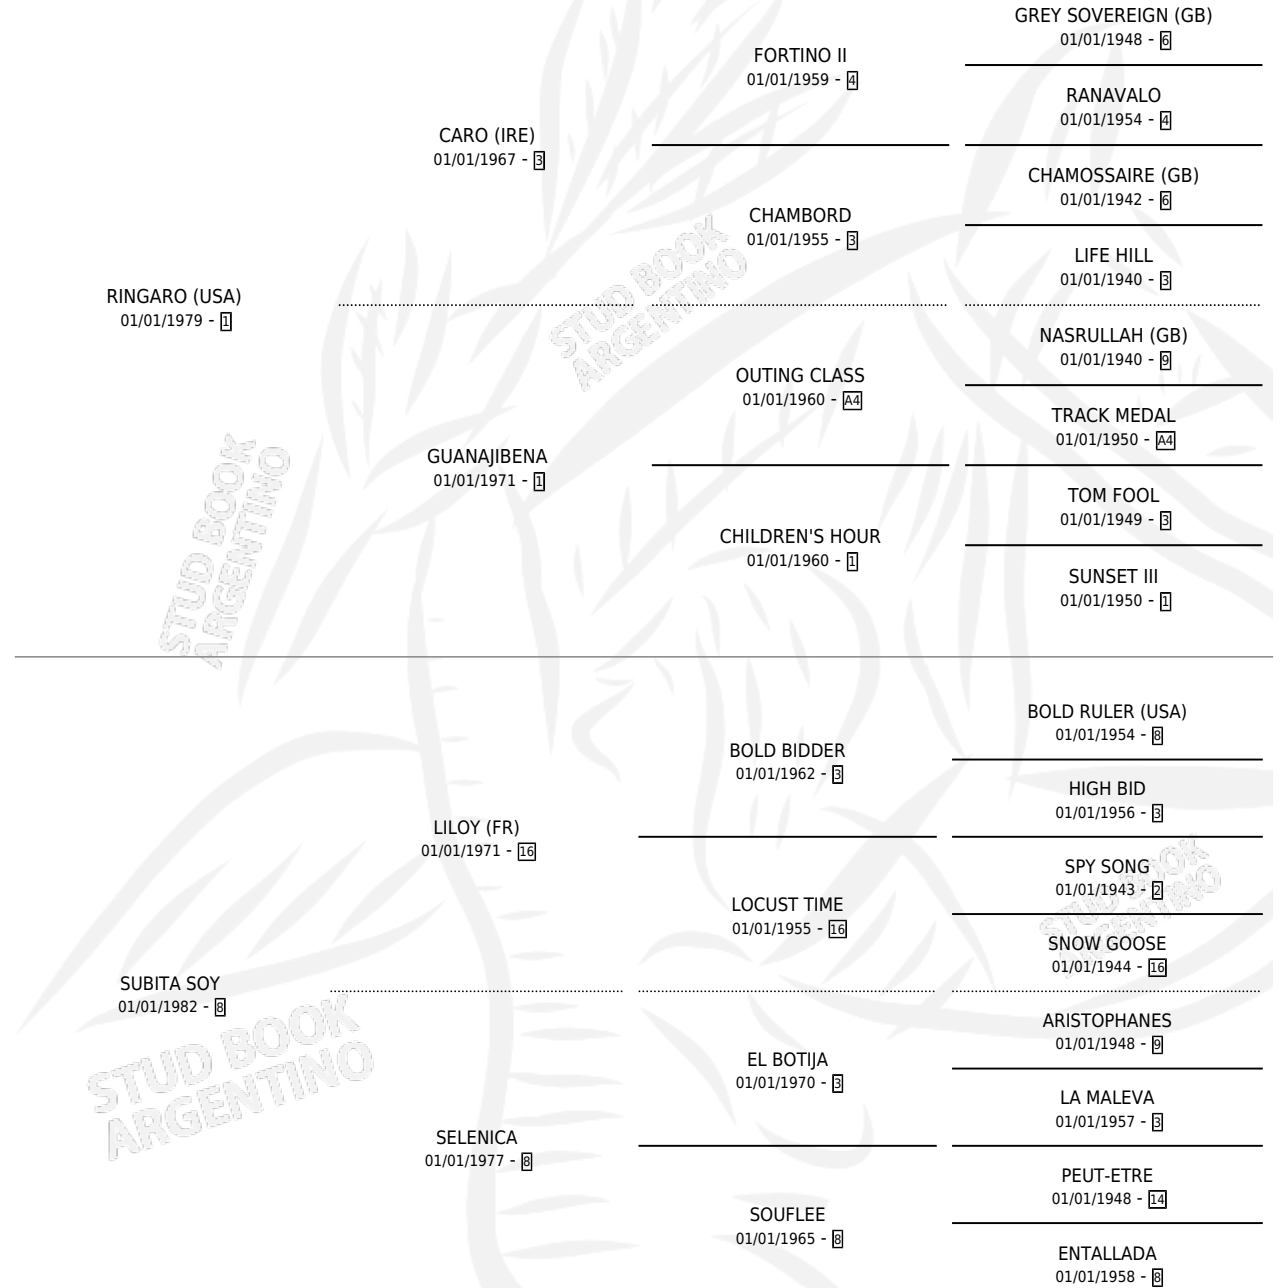

SUBITA PIU

por RINGARO (USA) y SUBITA SOY por LILOY (FR)

Argentina · Hembra · Tordillo · SP · 02/08/1996
Familia 8-j · Volumen 36

ESTADO

TIPIFICACIÓN SANGUÍNEA	✓
TIPIFICACIÓN POR ADN	✓
PASAPORTE	X
IDENTIFICACIÓN POR MICROCHIP	X
REPRODUCTOR	✓

Lugar de nacimiento: Abolengo

Criador: Abolengo

~

HIJOS

	MACHOS	HEMBRAS
5 NACIERON	3	2
2 CORRIERON	1	1

SIN ACTUACIONES

PEDIGREE