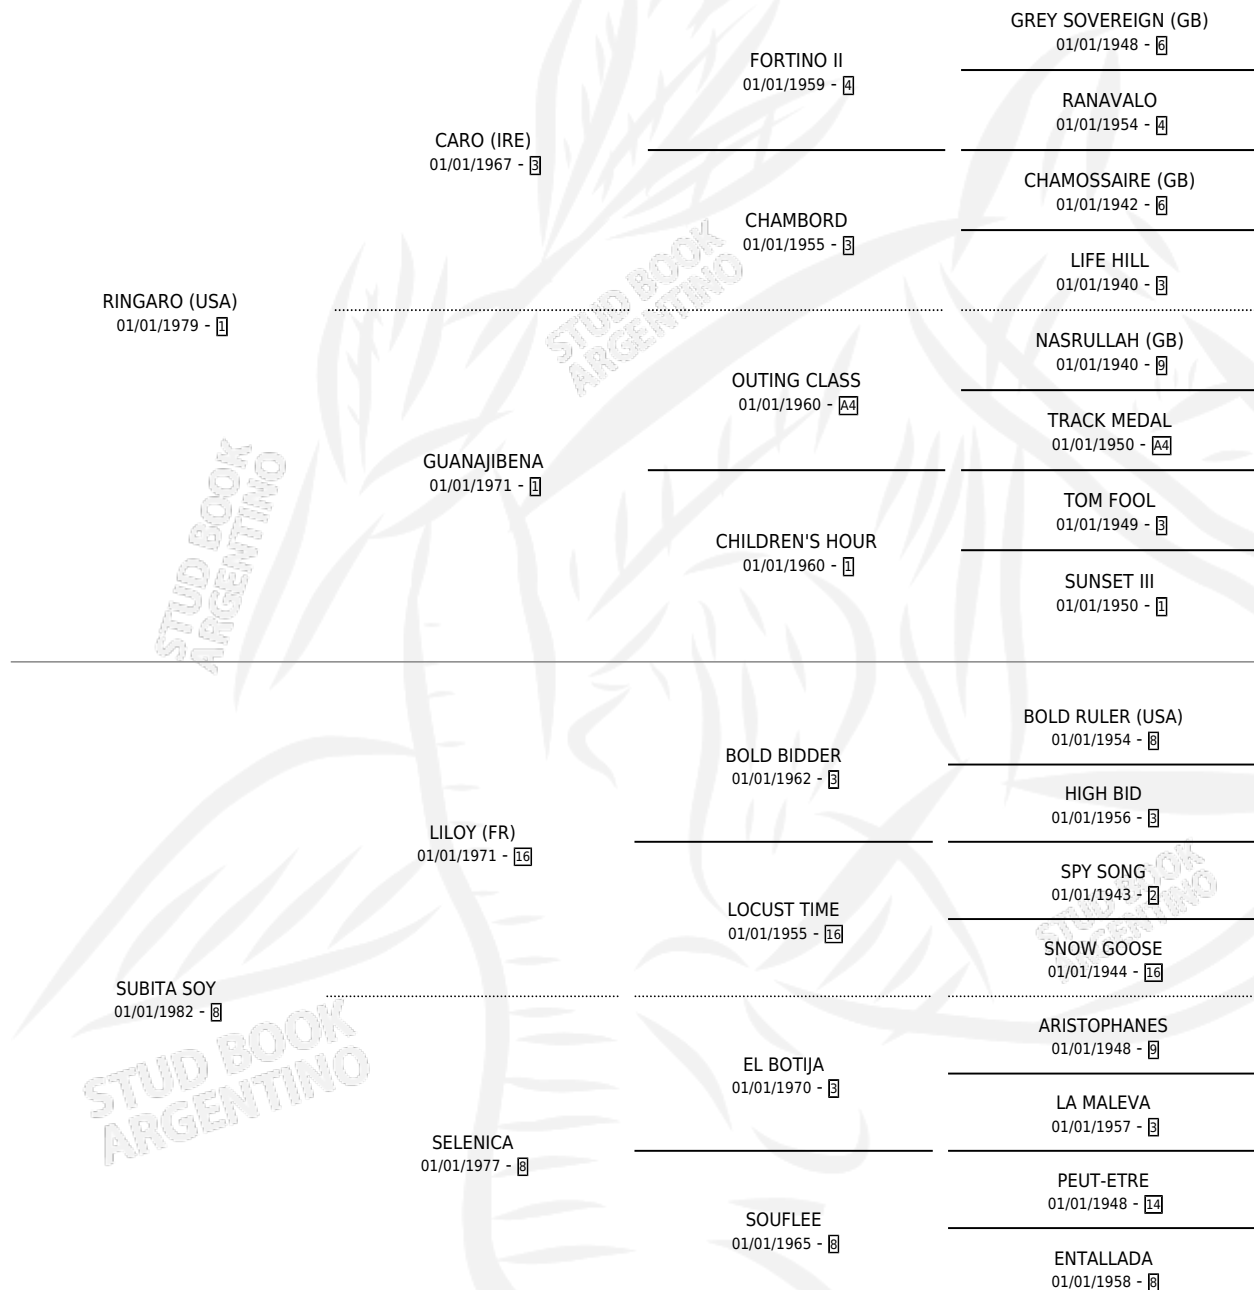

SUBITA PIU

por RINGARO (USA) y SUBITA SOY por LILOY (FR)

Argentina · Hembra · Tordillo · SP · 02/08/1996
Familia 8-j · Volumen 36

ESTADO

TIPIFICACIÓN SANGUÍNEA	✓
TIPIFICACIÓN POR ADN	✓
PASAPORTE	X
IDENTIFICACIÓN POR MICROCHIP	X
REPRODUCTOR	✓

Lugar de nacimiento: Abolengo

Criador: Abolengo

~

HIJOS

	MACHOS	HEMBRAS
5 NACIERON	3	2
2 CORRIERON	1	1

SIN ACTUACIONES

PEDIGREE

CAMPAÑA

Solo carreras oficiales de Argentina

POR EDAD

EDAD	CC	1°	2°	3°	4°	5°	NP	CLC	CLG	CLCG1	CLGG1	IMPORTE	GANANCIA / CC
4 AÑOS	3	0	0	0	0	0	3	0	0	0	0	\$0	\$0
TOTALES	3	0	0	0	0	0	3	0	0	0	0	\$0	\$0
%		0.0%	0.0%	0.0%	0.0%	0.0%	100%	0.0%	0.0%	0.0%	0.0%		