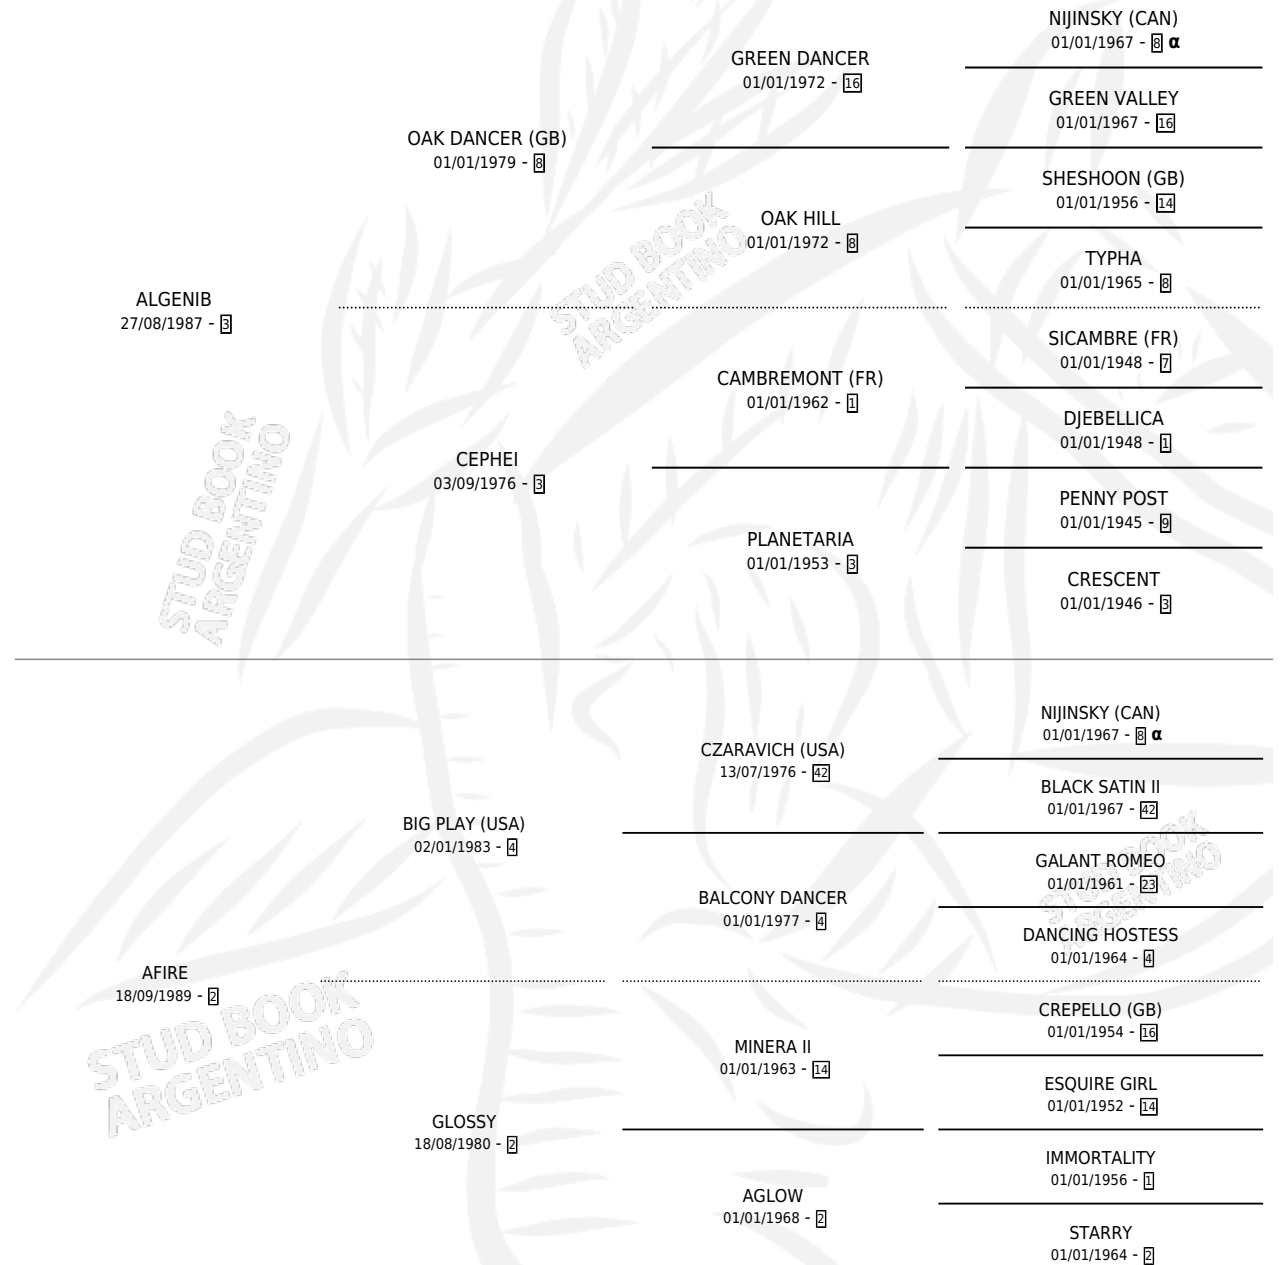

CHIBOUK

por ALGENIB y AFIRE por BIG PLAY (USA)

Argentina · Macho · Zaino Colorado · SP · 19/07/1996
Familia 2-f · Volumen 36

ESTADO

TIPIFICACIÓN SANGUÍNEA	✓
TIPIFICACIÓN POR ADN	X
PASAPORTE	X
IDENTIFICACIÓN POR MICROCHIP	X
REPRODUCTOR	X

Lugar de nacimiento: Comalal

Criador: Comalal

PEDIGREE

INBREEDING : α

CAMPAÑA

Solo carreras oficiales de Argentina

POR EDAD

EDAD	CC	1°	2°	3°	4°	5°	NP	CLC	CLG	CLCG1	CLGG1	IMPORTE	GANANCIA / CC
3 AÑOS	7	0	1	0	0	0	6	0	0	0	0	\$1,080	\$154
4 AÑOS	8	2	1	1	0	1	3	0	0	0	0	\$10,260	\$1,283
5 AÑOS	9	0	0	0	0	0	9	0	0	0	0	\$0	\$0
TOTALES	24	2	2	1	0	1	18	0	0	0	0	\$11,340	\$473
%		8.3%	8.3%	4.2%	0.0%	4.2%	75.0%	0.0%	0.0%	0.0%	0.0%		

Ganador de 2 carreras en San Isidro y La Plata - \$11,340, a los 4 años.

POR DISTANCIA

HIPODROMO	CC	1°	2°	3°	4°	5°	NP	CLC	CLG	CLCG1	CLGG1	IMPORTE
SAN ISIDRO	18	1	1	1	0	0	15	0	0	0	0	\$6,920
1400 MTS	11	1	1	1	0	0	8	0	0	0	0	\$6,920
1000 MTS	1	0	0	0	0	0	1	0	0	0	0	\$0
1600 MTS	4	0	0	0	0	0	4	0	0	0	0	\$0
1200 MTS	2	0	0	0	0	0	2	0	0	0	0	\$0
PALERMO	4	0	1	0	0	1	2	0	0	0	0	\$820
1000 MTS	1	0	0	0	0	0	1	0	0	0	0	\$0
1400 MTS	3	0	1	0	0	1	1	0	0	0	0	\$820
LA PLATA	2	1	0	0	0	0	1	0	0	0	0	\$3,600
1400 MTS	2	1	0	0	0	0	1	0	0	0	0	\$3,600