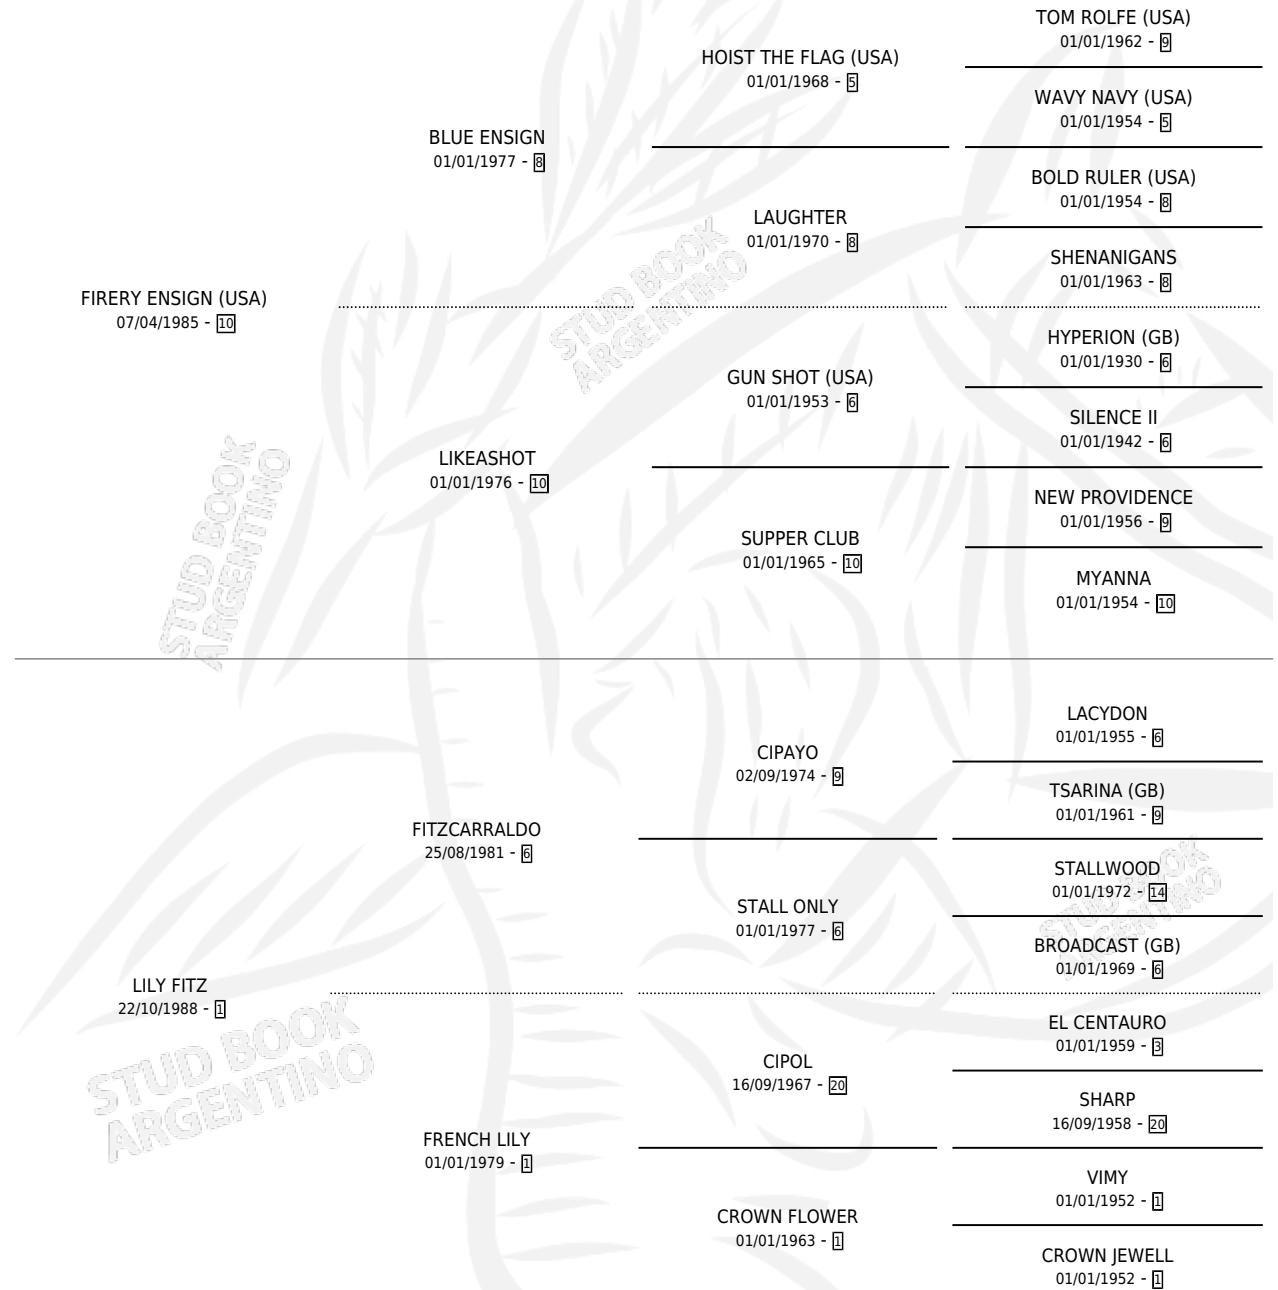

FIRE LILY

por **FIRERY ENSIGN (USA)** y **LILY FITZ** por **FITZCARRALDO**

Argentina · Hembra · Zaino · SP · 21/07/1996
Familia 1-w · Volumen 36

ESTADO

TIPIFICACIÓN SANGUÍNEA	✓
TIPIFICACIÓN POR ADN	X
PASAPORTE	X
IDENTIFICACIÓN POR MICROCHIP	X
REPRODUCTOR	X

Lugar de nacimiento: Firmamento

Criador: Firmamento

PEDIGREE

CAMPAÑA

Solo carreras oficiales de Argentina

POR EDAD

EDAD	CC	1°	2°	3°	4°	5°	NP	CLC	CLG	CLCG1	CLGG1	IMPORTE	GANANCIA / CC
5 AÑOS	6	1	1	0	0	1	3	0	0	0	0	\$1,600	\$267
6 AÑOS	1	0	0	0	0	1	0	0	0	0	0	\$0	\$0
TOTALES	7	1	1	0	0	2	3	0	0	0	0	\$1,600	\$229
%		14.3%	14.3%	0.0%	0.0%	28.6%	42.9%	0.0%	0.0%	0.0%	0.0%		