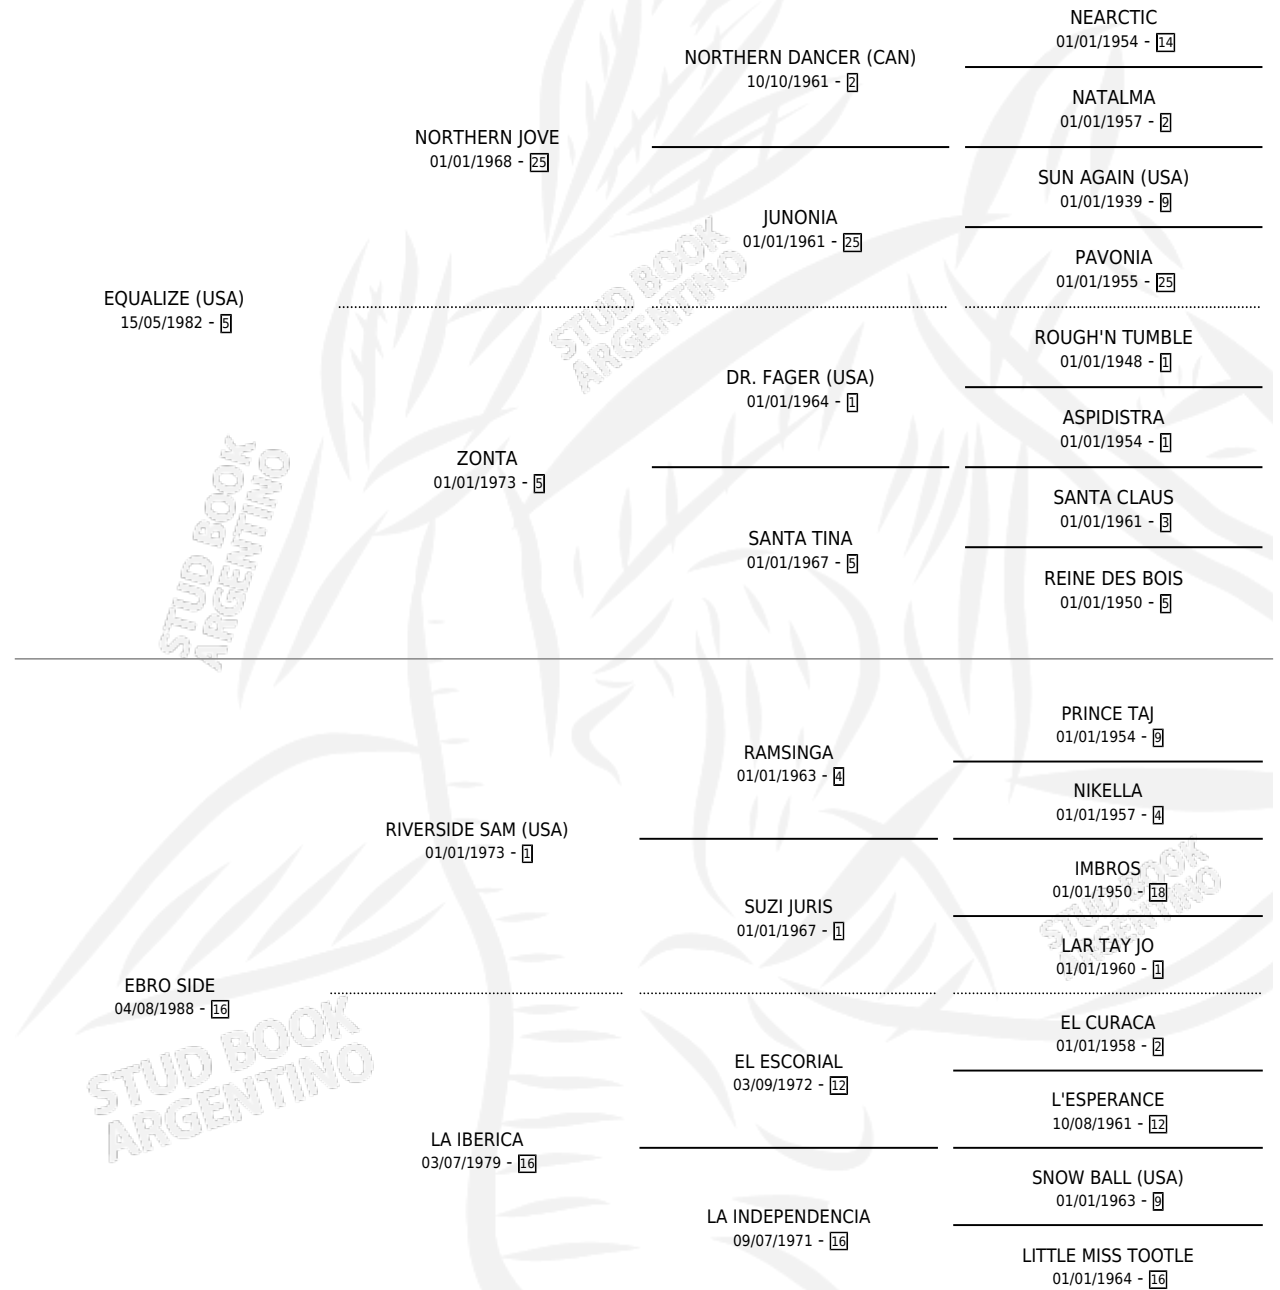

EBROLIZE

por **EQUALIZE (USA)** y **EBRO SIDE** por **RIVERSIDE SAM (USA)**

Argentina · Hembra · Tordillo · SP · 10/08/1996
Familia 16-d · Volumen 36

ESTADO

TIPIFICACIÓN SANGUÍNEA	✓
TIPIFICACIÓN POR ADN	✓
PASAPORTE	X
IDENTIFICACIÓN POR MICROCHIP	X
REPRODUCTOR	✓

Lugar de nacimiento: La Madrugada
Criador: Balbi Gaston Sucesion

~

HIJOS

	MACHOS	HEMBRAS
11 NACIERON	6	5
8 CORRIERON	5	3
7 GANARON	5	2

1	1	0
GANADORES CL	GANADORES GR	GANADORES G1

PEDIGREE

CAMPAÑA

Solo carreras oficiales de Argentina