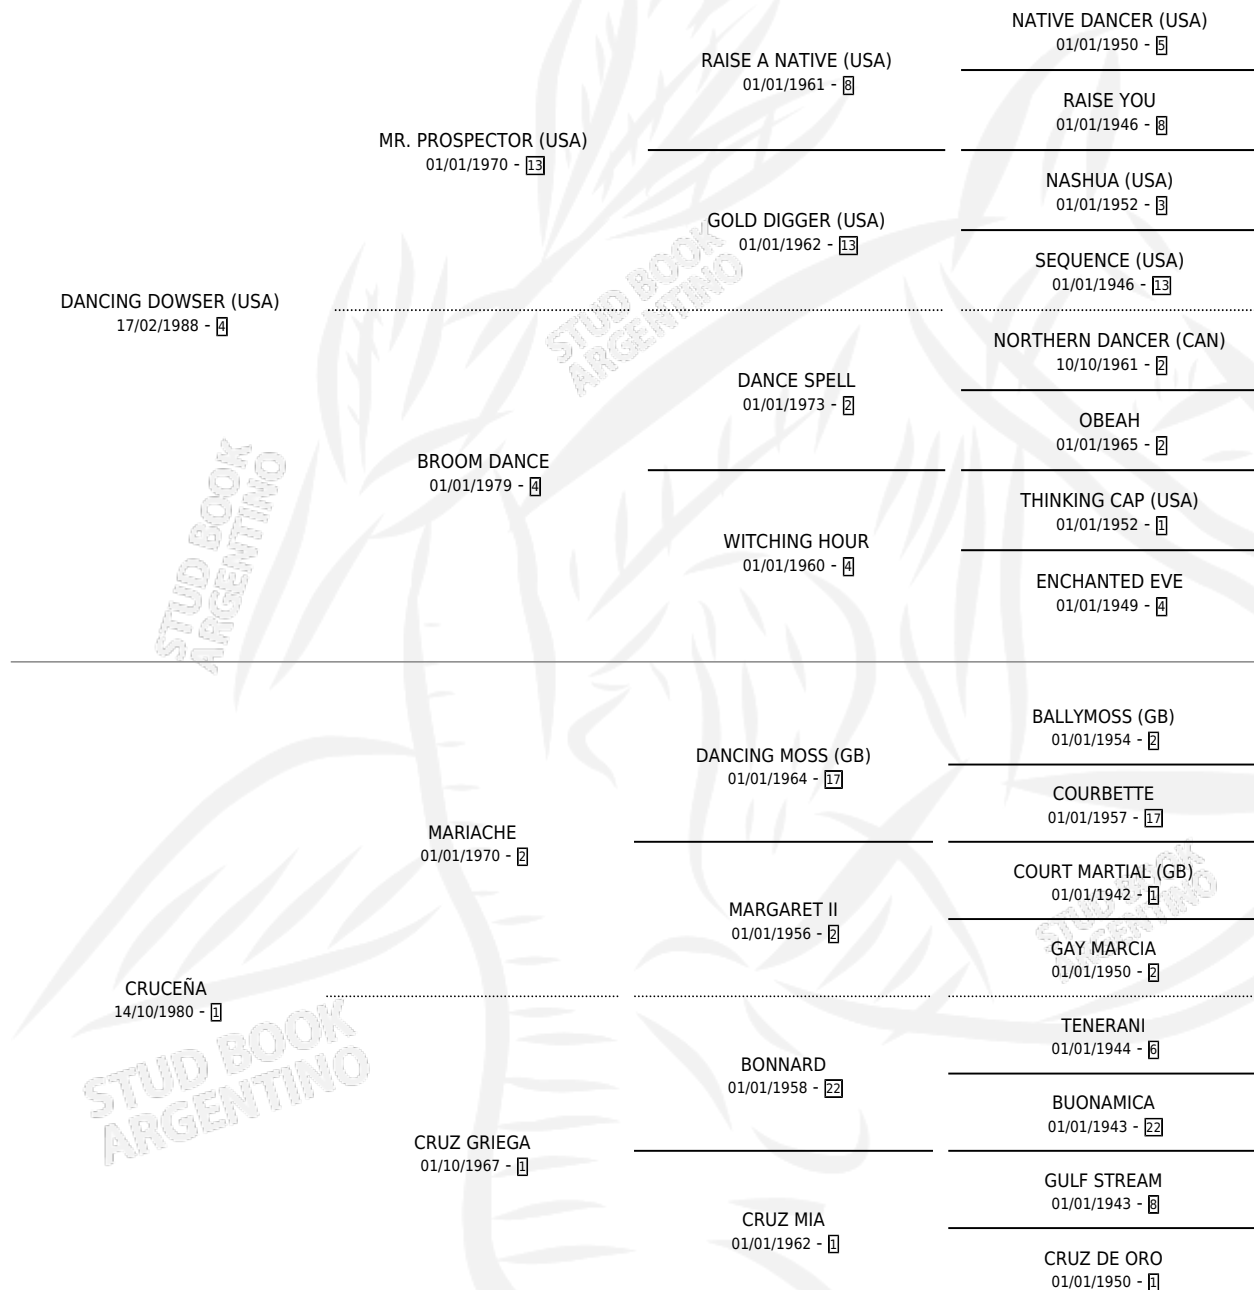

PASHTO DOWSER

por **DANCING DOWSER (USA)** y **CRUCEÑA** por **MARIACHE**

Argentina · Macho · Zaino Doradillo · SP · 19/07/1996
Familia 1-e · Volumen 36

ESTADO

TIPIFICACIÓN SANGUÍNEA	✓
TIPIFICACIÓN POR ADN	X
PASAPORTE	X
IDENTIFICACIÓN POR MICROCHIP	X
REPRODUCTOR	X

Lugar de nacimiento: Los Nogales

Criador: Los Nogales

PEDIGREE

CAMPAÑA

Solo carreras oficiales de Argentina

POR EDAD

EDAD	CC	1°	2°	3°	4°	5°	NP	CLC	CLG	CLCG1	CLGG1	IMPORTE	GANANCIA / CC
2 AÑOS	2	0	0	0	0	1	1	0	0	0	0	\$252	\$126
3 AÑOS	10	0	2	1	1	1	5	0	0	0	0	\$3,038	\$304
4 AÑOS	4	0	1	0	0	1	2	0	0	0	0	\$720	\$180
TOTALES	16	0	3	1	1	3	8	0	0	0	0	\$4,010	\$251
%		0.0%	18.8%	6.3%	6.3%	18.8%	50.0%	0.0%	0.0%	0.0%	0.0%		