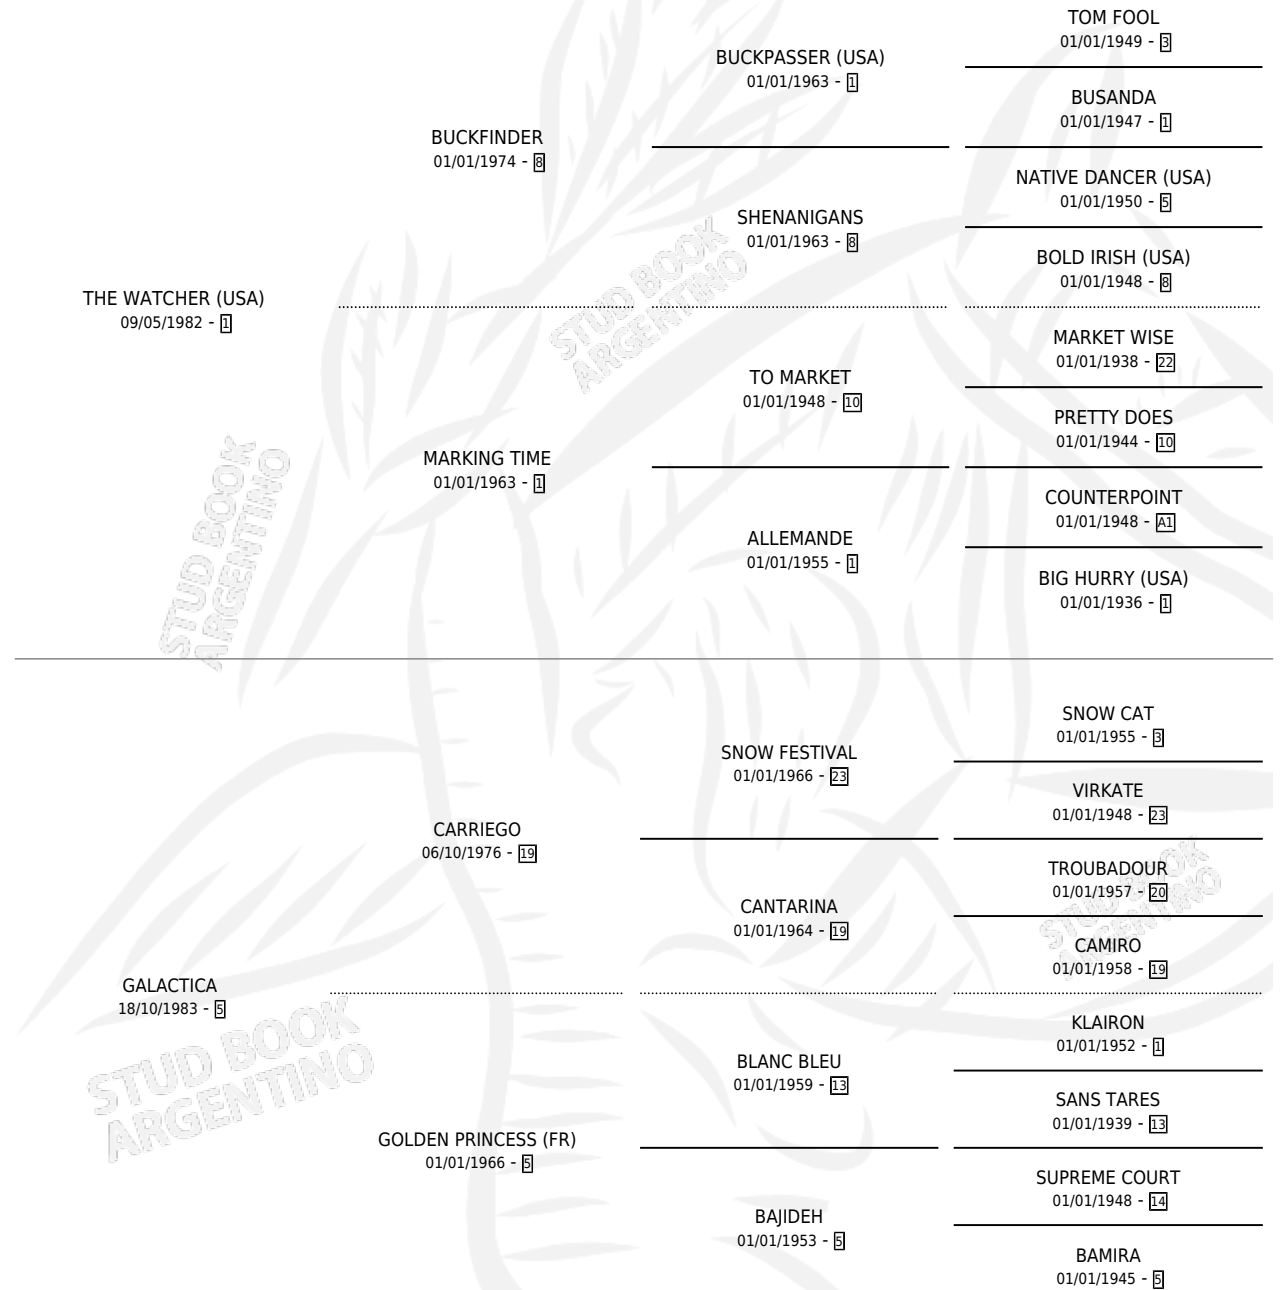

GAITA GALLA

por THE WATCHER (USA) y GALACTICA por CARRIEGO

Argentina · Hembra · Zaino Doradillo · SP · 05/08/1996
Familia 5-e · Volumen 36

ESTADO

TIPIFICACIÓN SANGUÍNEA	X
TIPIFICACIÓN POR ADN	X
PASAPORTE	X
IDENTIFICACIÓN POR MICROCHIP	X
REPRODUCTOR	X

Lugar de nacimiento: El Tala

Criador: El Tala

PEDIGREE

GAITA GALLA

Datos oficiales del Stud Book Argentino

Documento generado el 10/05/2026

studbook.org.ar