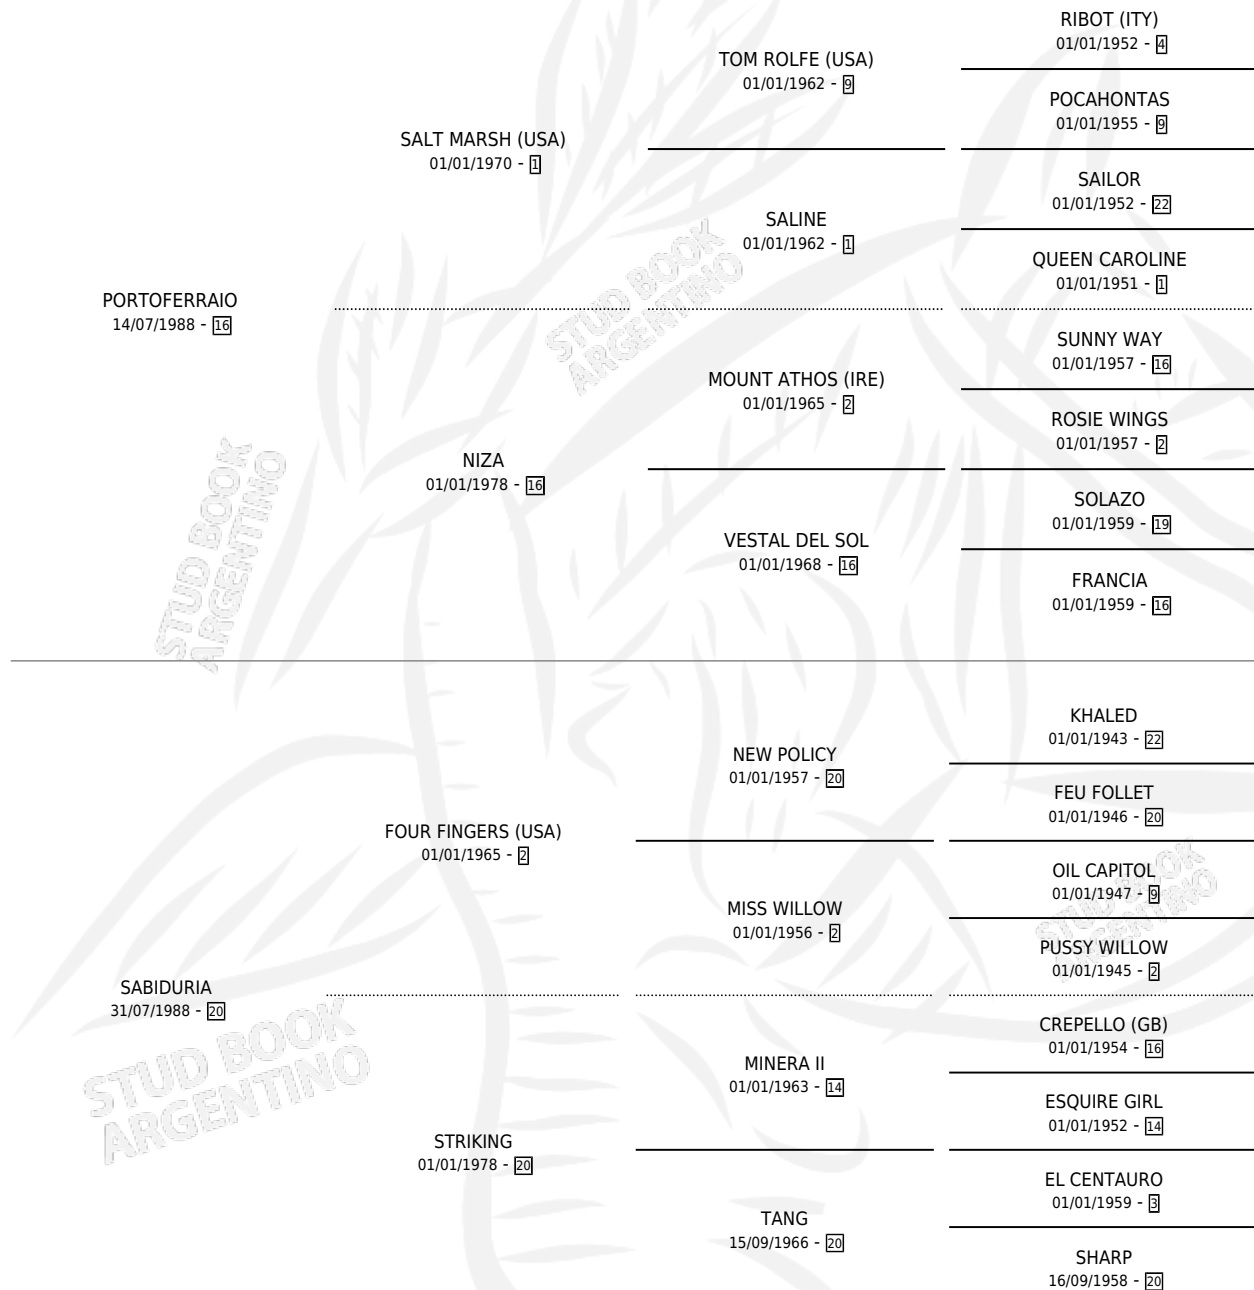

SACRO

por PORTOFERRAIO y SABIDURIA por FOUR FINGERS (USA)

Argentina · Macho · Zaino Doradillo · SP · 16/07/1996
Familia 20-a · Volumen 36

ESTADO

TIPIFICACIÓN SANGUÍNEA	✓
TIPIFICACIÓN POR ADN	X
PASAPORTE	X
IDENTIFICACIÓN POR MICROCHIP	X
REPRODUCTOR	X

Lugar de nacimiento: El Tala

Criador: El Tala

PEDIGREE

CAMPAÑA

Solo carreras oficiales de Argentina

POR EDAD

EDAD	CC	1°	2°	3°	4°	5°	NP	CLC	CLG	CLCG1	CLGG1	IMPORTE	GANANCIA / CC
3 AÑOS	3	0	1	0	0	1	1	0	0	0	0	\$1,440	\$480
4 AÑOS	8	2	3	2	0	0	1	0	0	0	0	\$14,300	\$1,788
5 AÑOS	7	2	0	2	0	0	3	0	0	0	0	\$8,993	\$1,285
6 AÑOS	1	0	0	0	0	0	1	0	0	0	0	\$0	\$0
TOTALES	19	4	4	4	0	1	6	0	0	0	0	\$24,733	\$1,302
%		21.1%	21.1%	21.1%	0.0%	5.3%	31.6%	0.0%	0.0%	0.0%	0.0%		

Ganador de 4 carreras en San Isidro y Palermo - \$24,733, a los 4 y 5 años.

POR DISTANCIA

HIPODROMO	CC	1°	2°	3°	4°	5°	NP	CLC	CLG	CLCG1	CLGG1	IMPORTE
SAN ISIDRO	12	2	2	1	0	1	6	0	0	0	0	\$11,105
1200 MTS	3	0	0	1	0	0	2	0	0	0	0	\$485
1000 MTS	8	2	2	0	0	1	3	0	0	0	0	\$10,620
1100 MTS	1	0	0	0	0	0	1	0	0	0	0	\$0
PALERMO	7	2	2	3	0	0	0	0	0	0	0	\$13,628
1000 MTS	7	2	2	3	0	0	0	0	0	0	0	\$13,628