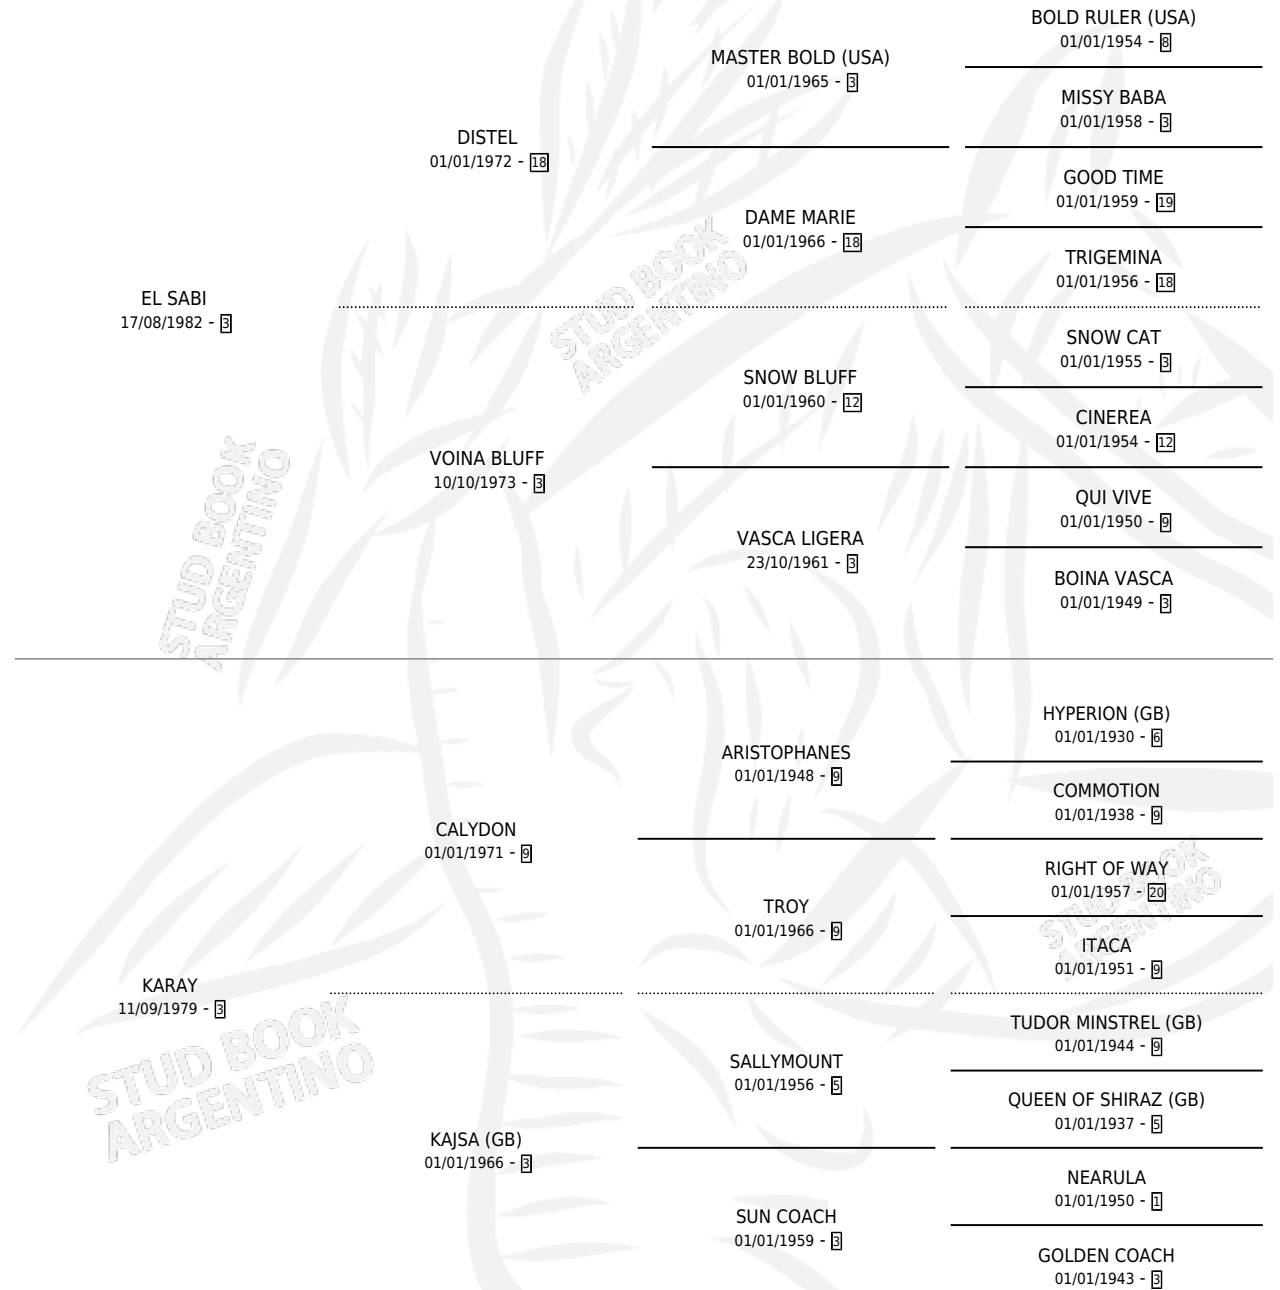

REFRACTARIO

por **EL SABI** y **KARAY** por **CALYDON**

Argentina · Macho · Alazan · SP · 18/07/1996
Familia 3-m · Volumen 36

ESTADO

TIPIFICACIÓN SANGUÍNEA	✓
TIPIFICACIÓN POR ADN	X
PASAPORTE	X
IDENTIFICACIÓN POR MICROCHIP	X
REPRODUCTOR	X

Lugar de nacimiento: Los Paraisos

Criador: Los Paraisos

PEDIGREE