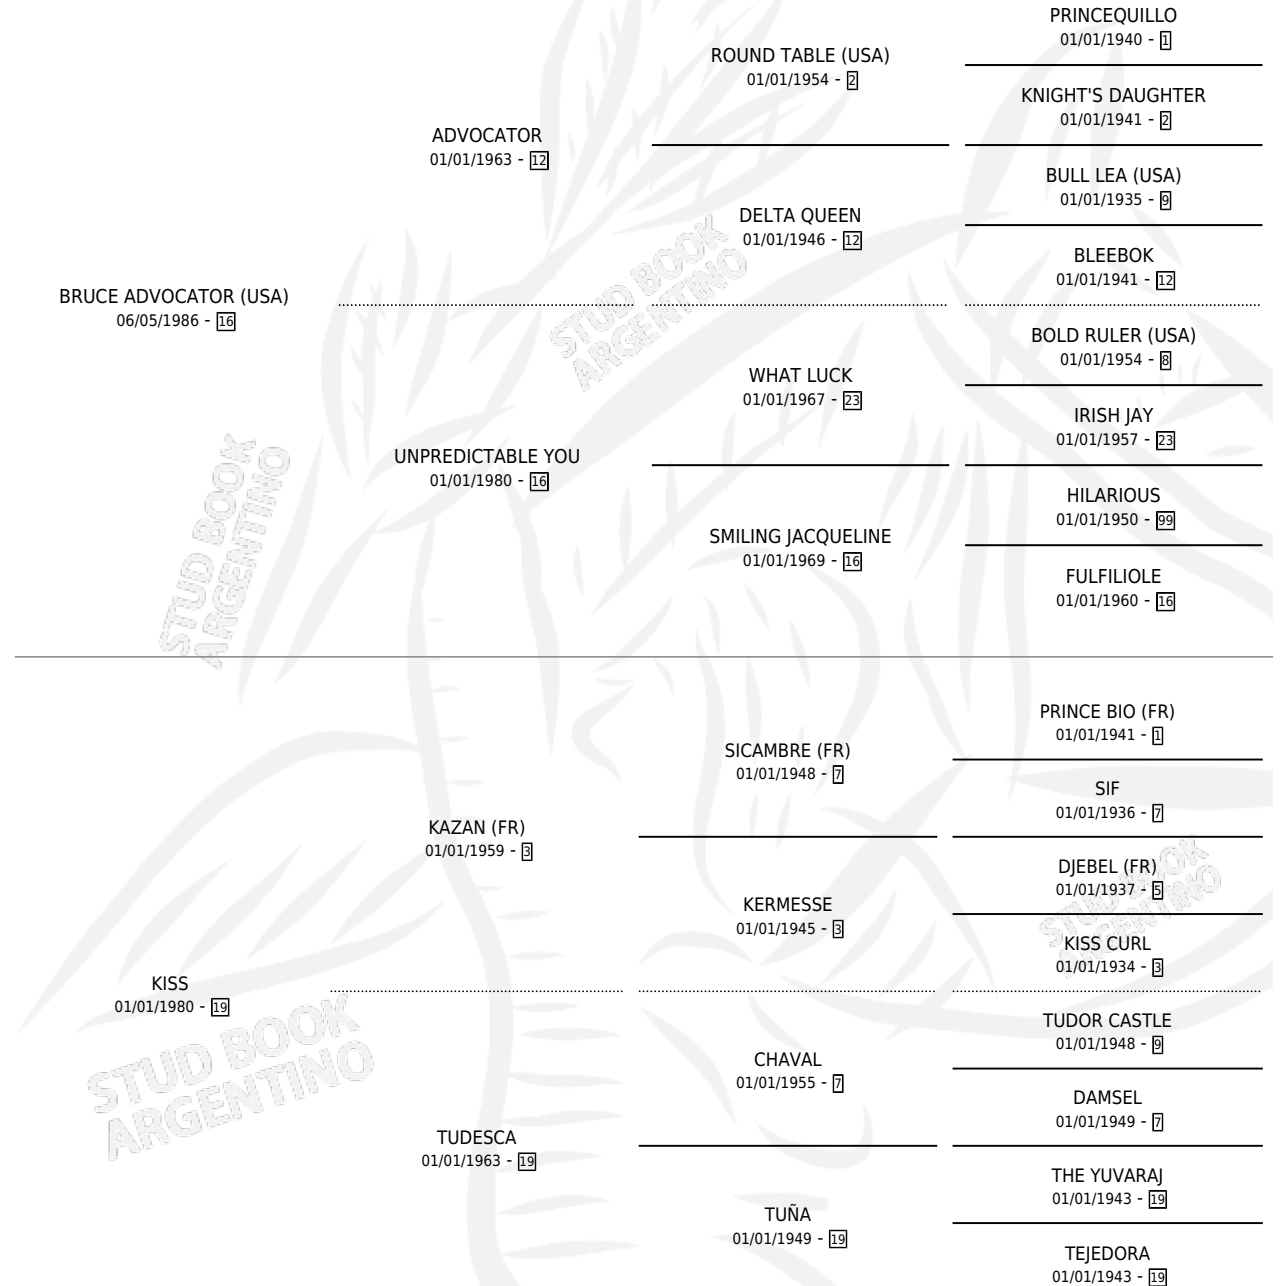

MAURO ADVOCATOR

por BRUCE ADVOCATOR (USA) y KISS por KAZAN (FR)

Argentina · Macho · Zaino · SP · 25/07/1996
Familia 19 · Volumen 36

ESTADO

TIPIFICACIÓN SANGUÍNEA	✓
TIPIFICACIÓN POR ADN	X
PASAPORTE	X
IDENTIFICACIÓN POR MICROCHIP	X
REPRODUCTOR	X

Lugar de nacimiento: El Pretal

Criador: Sin dato

PEDIGREE

CAMPAÑA

Solo carreras oficiales de Argentina

POR EDAD

EDAD	CC	1°	2°	3°	4°	5°	NP	CLC	CLG	CLCG1	CLGG1	IMPORTE	GANANCIA / CC
5 AÑOS	13	0	0	2	2	1	8	0	0	0	0	\$1,292	\$99
6 AÑOS	3	0	0	0	0	0	3	0	0	0	0	\$0	\$0
TOTALES	16	0	0	2	2	1	11	0	0	0	0	\$1,292	\$81
%		0.0%	0.0%	12.5%	12.5%	6.3%	68.8%	0.0%	0.0%	0.0%	0.0%		

Placés en La Plata en 16 carreras disputadas.

POR DISTANCIA

HIPODROMO	CC	1°	2°	3°	4°	5°	NP	CLC	CLG	CLCG1	CLGG1	IMPORTE
PALERMO	5	0	0	0	0	0	5	0	0	0	0	\$0
1000 MTS	3	0	0	0	0	0	3	0	0	0	0	\$0
1400 MTS	1	0	0	0	0	0	1	0	0	0	0	\$0
1200 MTS	1	0	0	0	0	0	1	0	0	0	0	\$0
LA PLATA	11	0	0	2	2	1	6	0	0	0	0	\$1,292
1200 MTS	3	0	0	1	0	0	2	0	0	0	0	\$420
1400 MTS	3	0	0	0	1	0	2	0	0	0	0	\$138
1100 MTS	4	0	0	0	1	1	2	0	0	0	0	\$350
1000 MTS	1	0	0	1	0	0	0	0	0	0	0	\$384