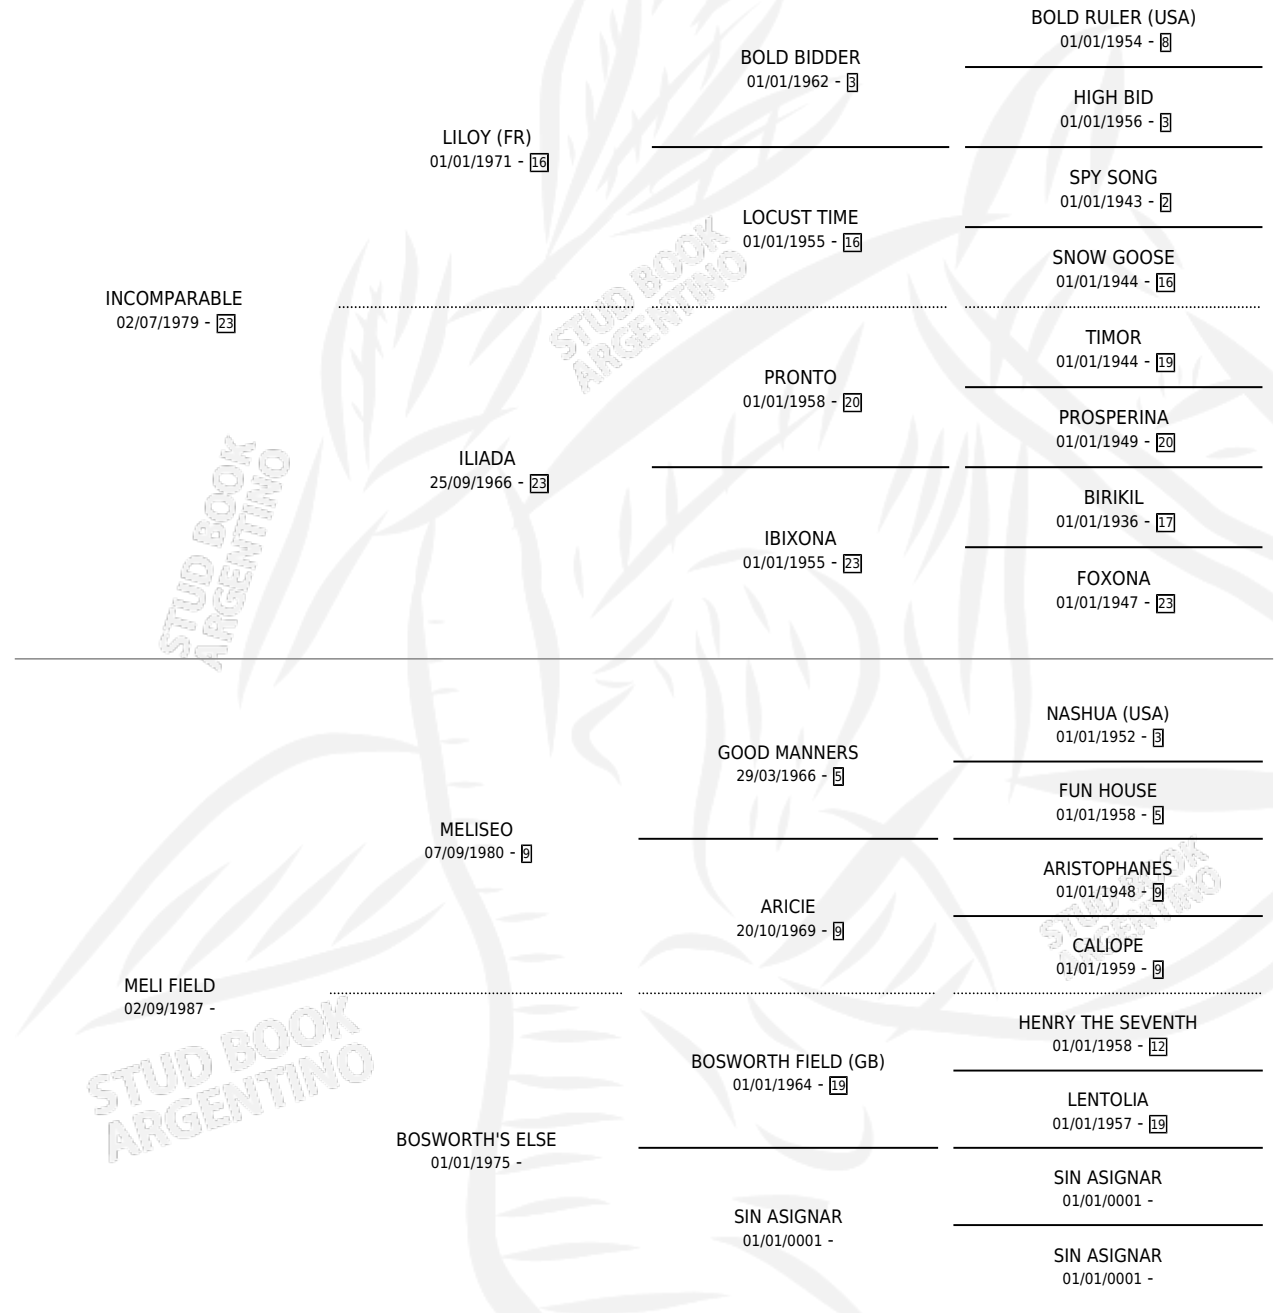

# IN ROBERT

por **INCOMPARABLE** y **MELI FIELD** por **MELISEO**

Argentina · Macho · Zaino Colorado · SP · 04/08/1996  
Familia · Volumen 36

## ESTADO

TIPIFICACIÓN SANGUÍNEA	✓
TIPIFICACIÓN POR ADN	X
PASAPORTE	X
IDENTIFICACIÓN POR MICROCHIP	X
REPRODUCTOR	X

**Lugar de nacimiento:** Rosa Negra

**Criador:** Sin dato

## PEDIGREE