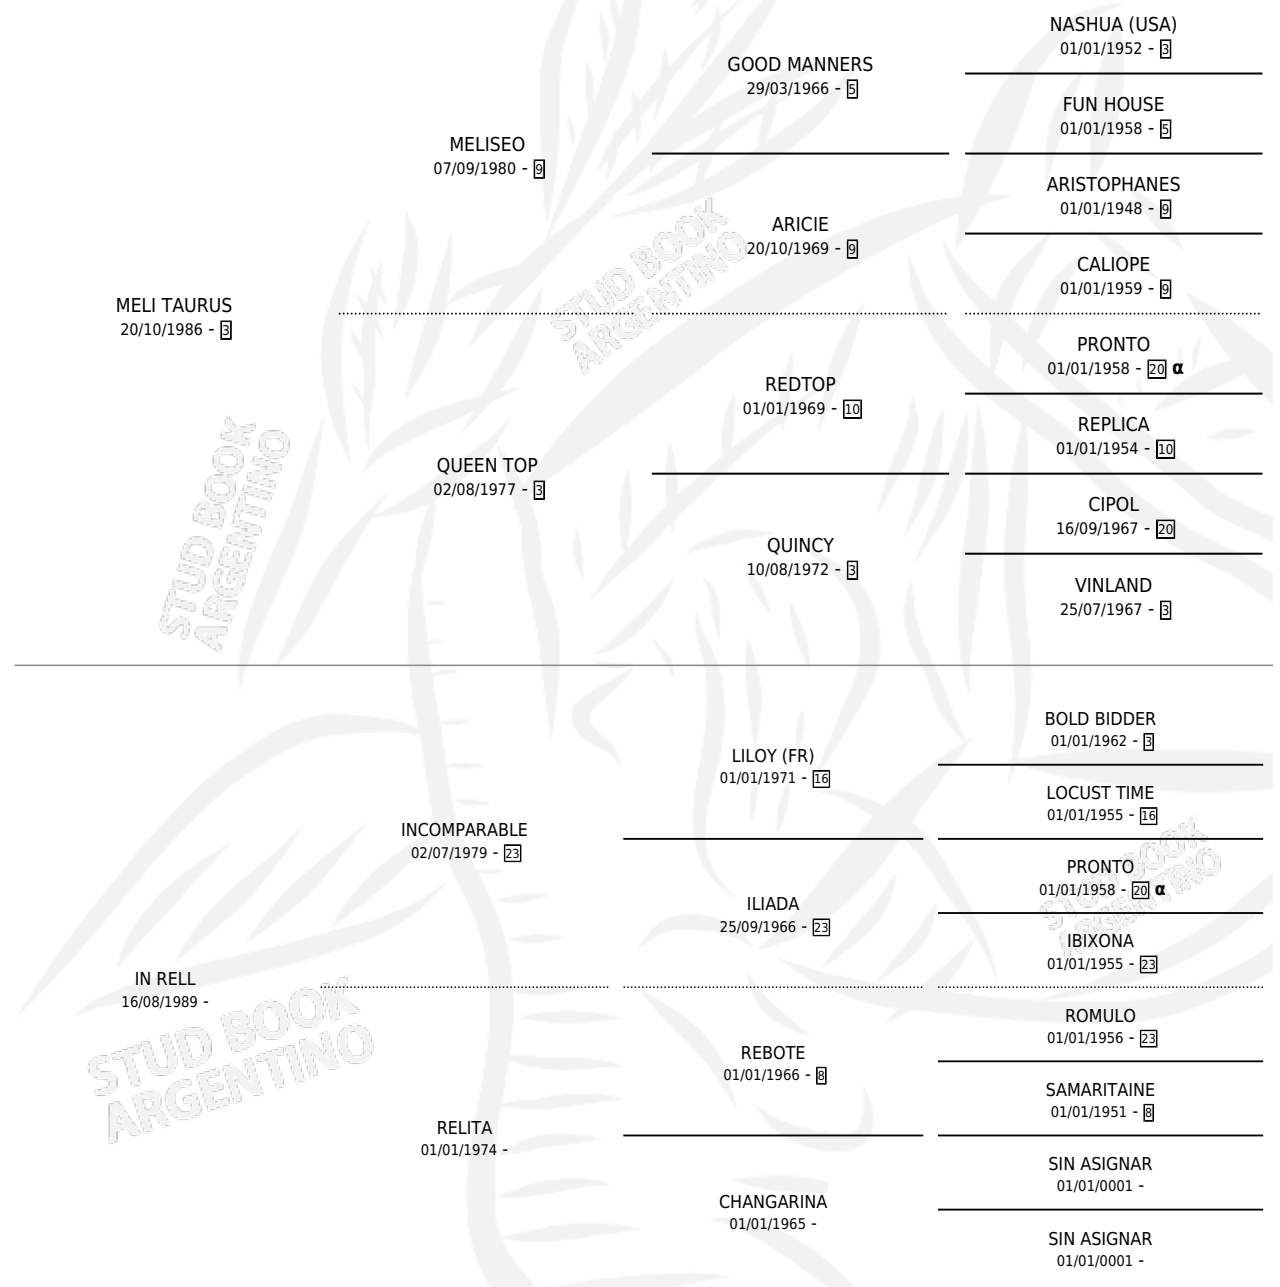

RE TAURA

PEDIGREE

por MELI TAURUS y IN RELL por INCOMPARABLE

Argentina · Hembra · Zaino Colorado · SP · 09/08/1996
Familia · Volumen 36

ESTADO

TIPIFICACIÓN SANGUÍNEA	✓
TIPIFICACIÓN POR ADN	✓
PASAPORTE	X
IDENTIFICACIÓN POR MICROCHIP	X
REPRODUCTOR	✓

Lugar de nacimiento: Rosa Negra

Criador: Sin dato

~

HIJOS

	MACHOS	HEMBRAS
2 NACIERON	2	0
SIN ACTUACIONES		

INBREEDING : α

CAMPAÑA

Solo carreras oficiales de Argentina