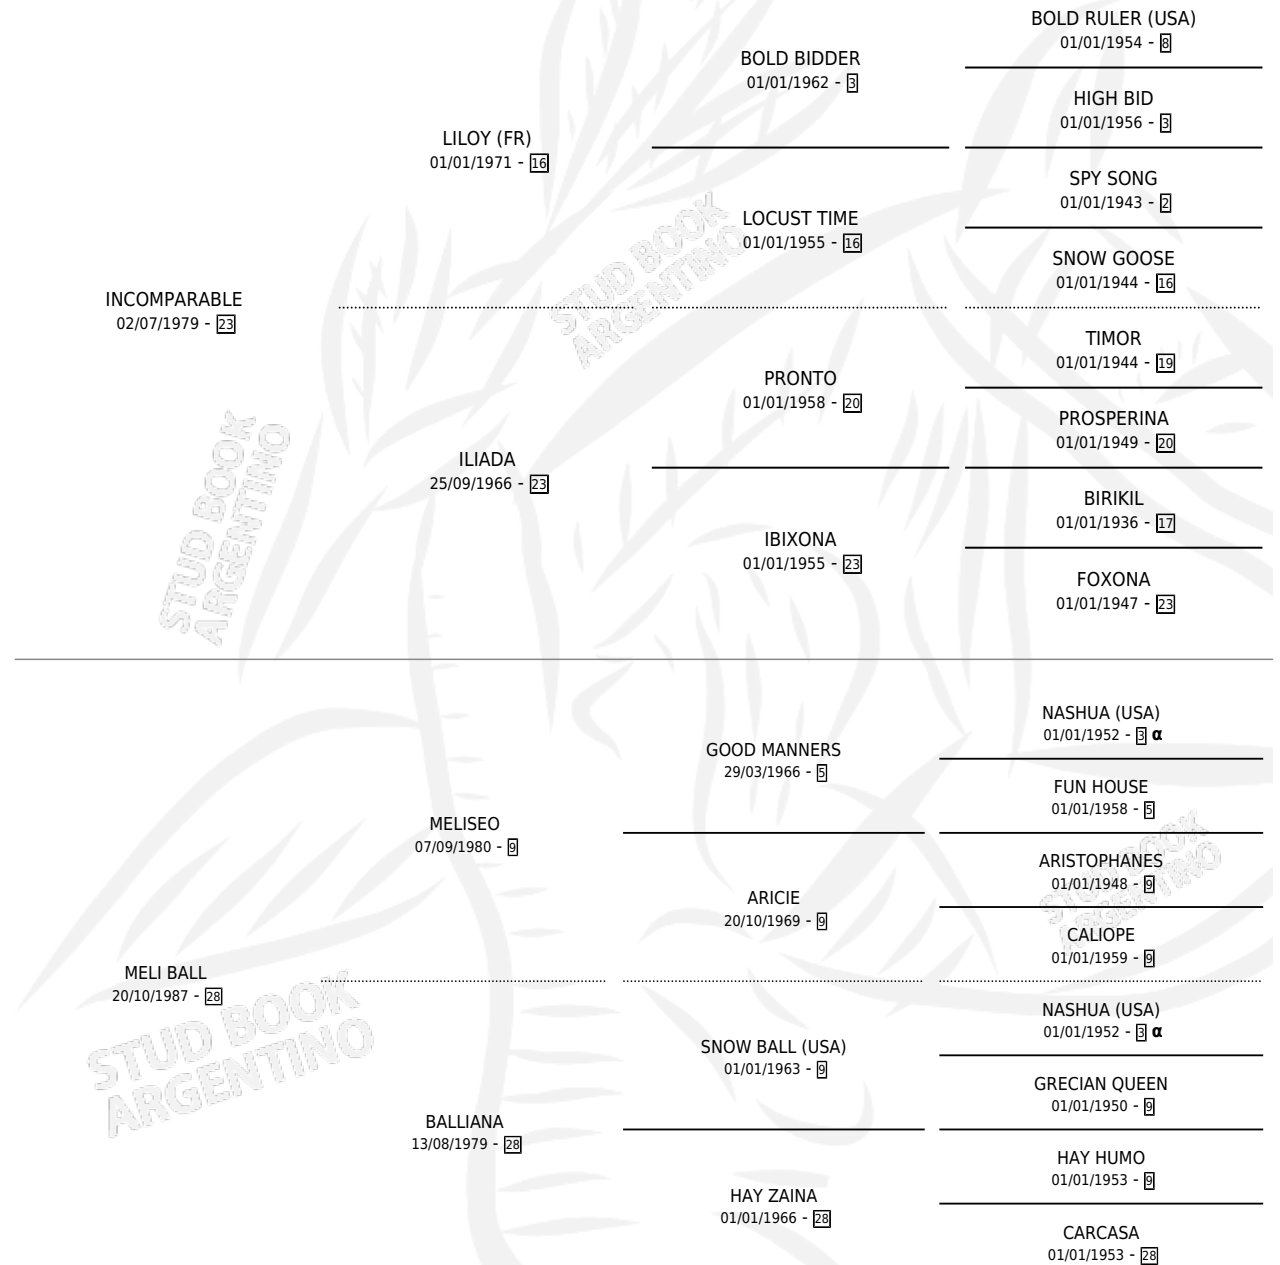

# IN BALL

por **INCOMPARABLE** y **MELI BALL** por **MELISEO**

Argentina · Hembra · Zaino Colorado · SP · 17/08/1996  
Familia 28 · Volumen 36

## ESTADO

TIPIFICACIÓN SANGUÍNEA	X
TIPIFICACIÓN POR ADN	X
PASAPORTE	X
IDENTIFICACIÓN POR MICROCHIP	X
REPRODUCTOR	X

**Lugar de nacimiento:** Rosa Negra

**Criador:** Sin dato

## PEDIGREE

INBREEDING :  $\alpha$