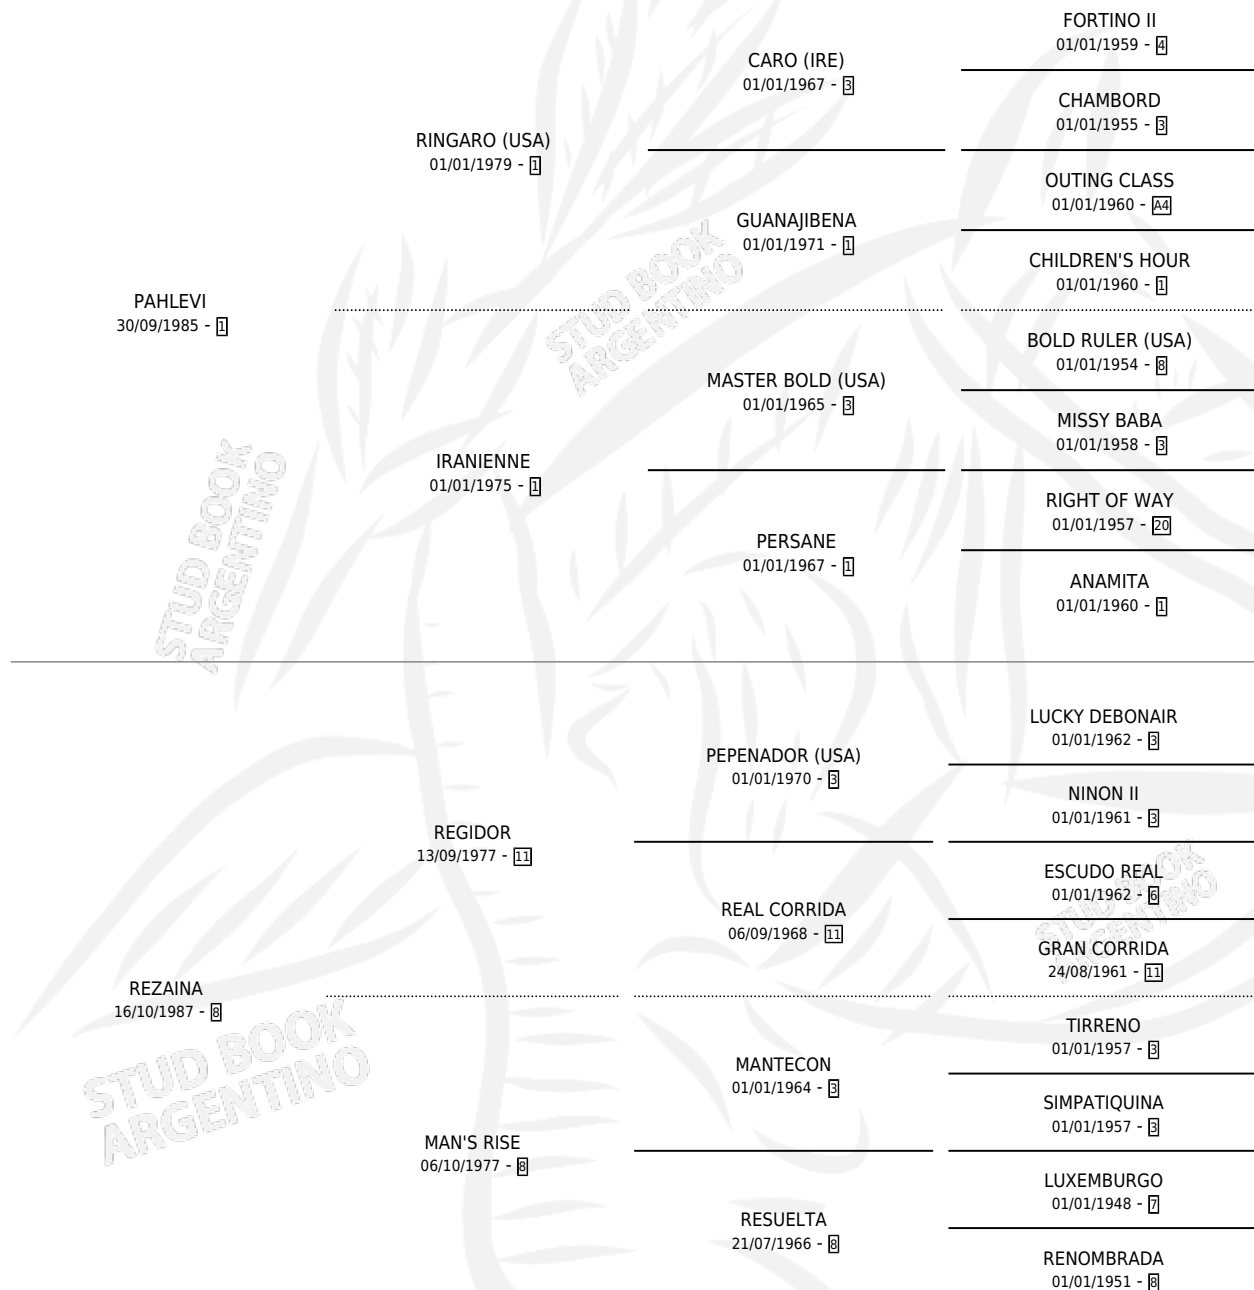

DISPENSABLE

por PAHLEVI y REZAINA por REGIDOR

Argentina · Macho · Zaino · SP · 09/07/1996
Familia 8-k · Volumen 36

ESTADO

TIPIFICACIÓN SANGUÍNEA	✓
TIPIFICACIÓN POR ADN	✓
PASAPORTE	X
IDENTIFICACIÓN POR MICROCHIP	X
REPRODUCTOR	✓

Lugar de nacimiento: Dilu

Criador: Sin dato

~

HIJOS

	MACHOS	HEMBRAS
12 NACIERON	4	8
2 CORRIERON	1	1

SIN ACTUACIONES

PEDIGREE

SERVICIOS PADRILLO