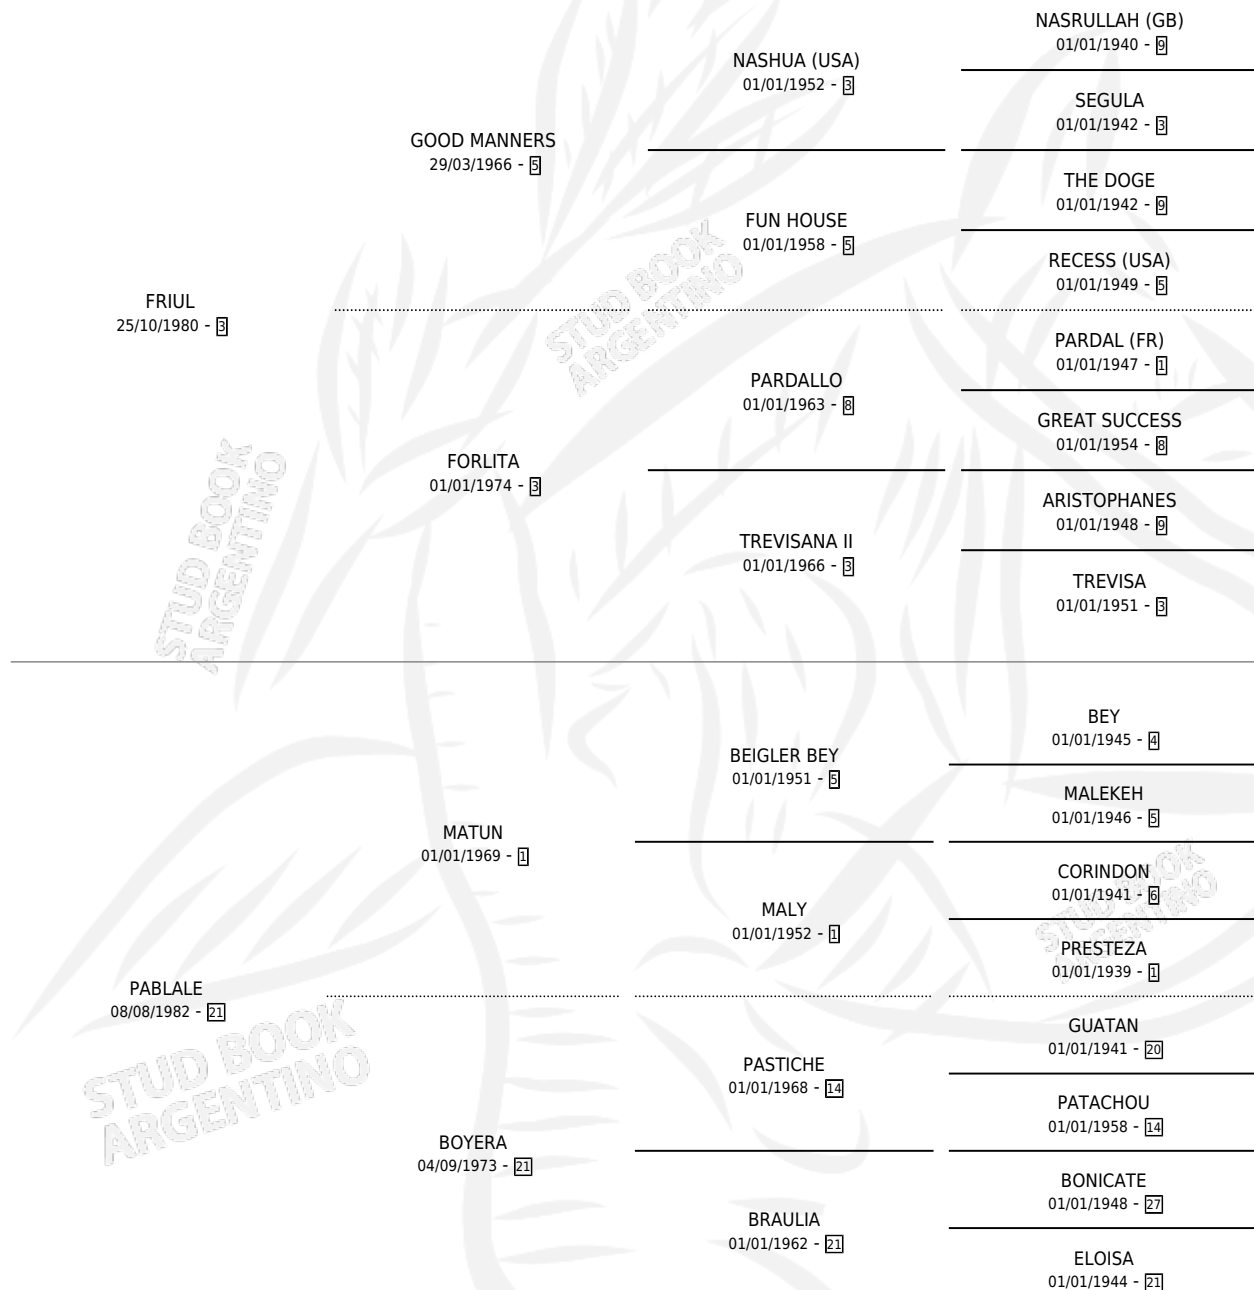

Lugar de nacimiento: Dilu

Criador: Sin dato

~

HIJOS

	MACHOS	HEMBRAS
2 NACIERON	2	0
1 CORRIERON	1	0
1 GANARON	1	0
0 GANADORES CL	0 GANADORES GR	0 GANADORES G1

PEDIGREE

CAMPAÑA

Solo carreras oficiales de Argentina