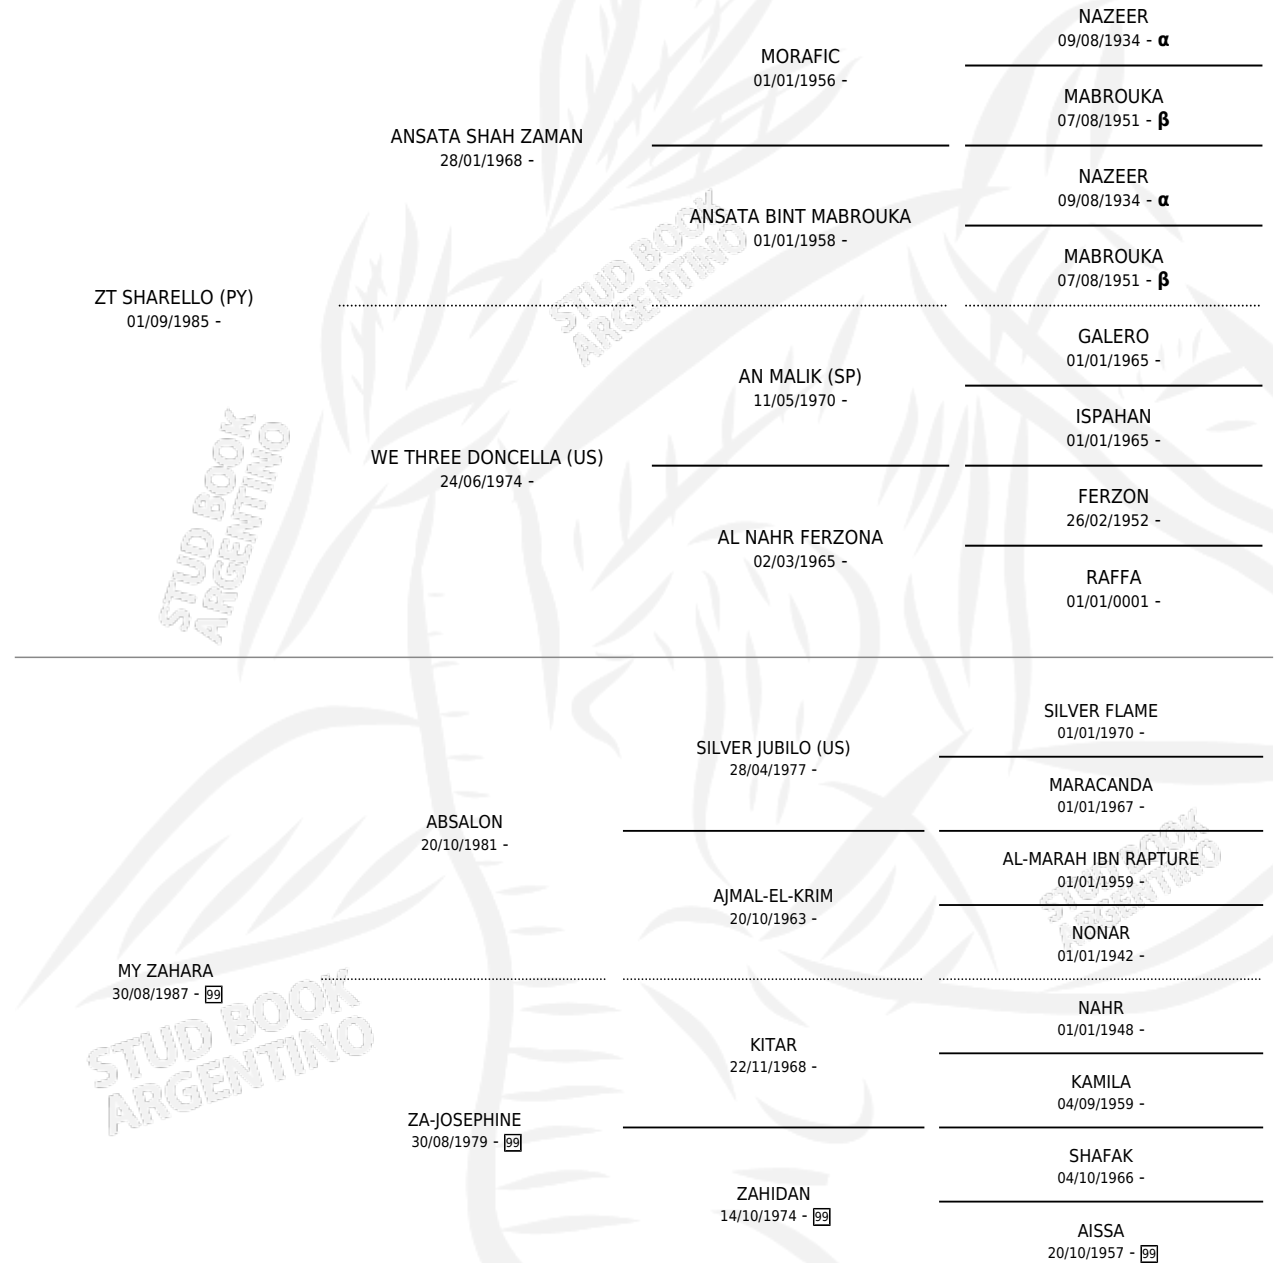

## ESTADO

TIPIFICACIÓN SANGUÍNEA	✓
TIPIFICACIÓN POR ADN	X
PASAPORTE	X
IDENTIFICACIÓN POR MICROCHIP	X
REPRODUCTOR	✓

**Lugar de nacimiento:** Mayed

**Criador:** Sin dato

~

## HIJOS

	MACHOS	HEMBRAS
1 NACIERON	1	0
SIN ACTUACIONES		

INBREEDING :  $\alpha, \beta$

## EXPORTACIÓN / IMPORTACIÓN

FECHA	MOVIMIENTO	PAÍS
01/02/2005	EXPORTADO	COLOMBIA

~