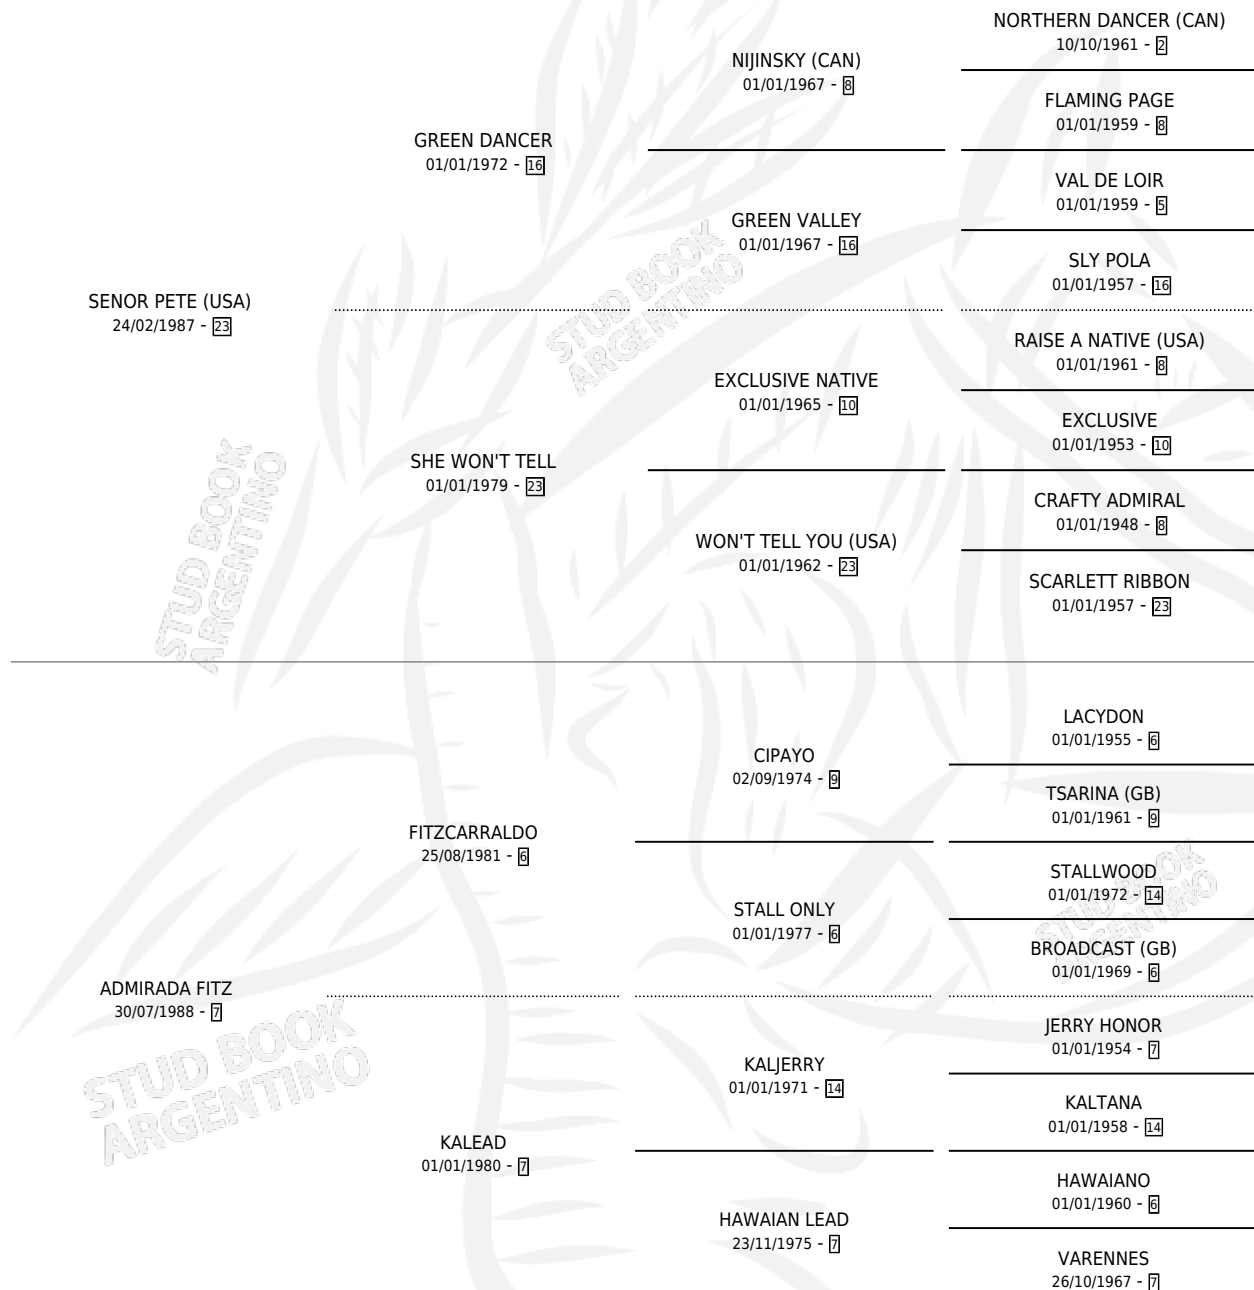

ADAMANTINA

por **SEÑOR PETE (USA)** y **ADMIRADA FITZ** por **FITZCARRALDO**

Argentina · Hembra · Tordillo · SP · 17/07/1996
Familia 7-d · Volumen 36

ESTADO

TIPIFICACIÓN SANGUÍNEA	✓
TIPIFICACIÓN POR ADN	✓
PASAPORTE	X
IDENTIFICACIÓN POR MICROCHIP	X
REPRODUCTOR	✓

Lugar de nacimiento: La Quebrada
Criador: La Quebrada

~

HIJOS

	MACHOS	HEMBRAS
5 NACIERON	2	3
2 CORRIERON	1	1
1 GANARON	1	0

0	0	0
GANADORES CL	GANADORES GR	GANADORES G1

PEDIGREE