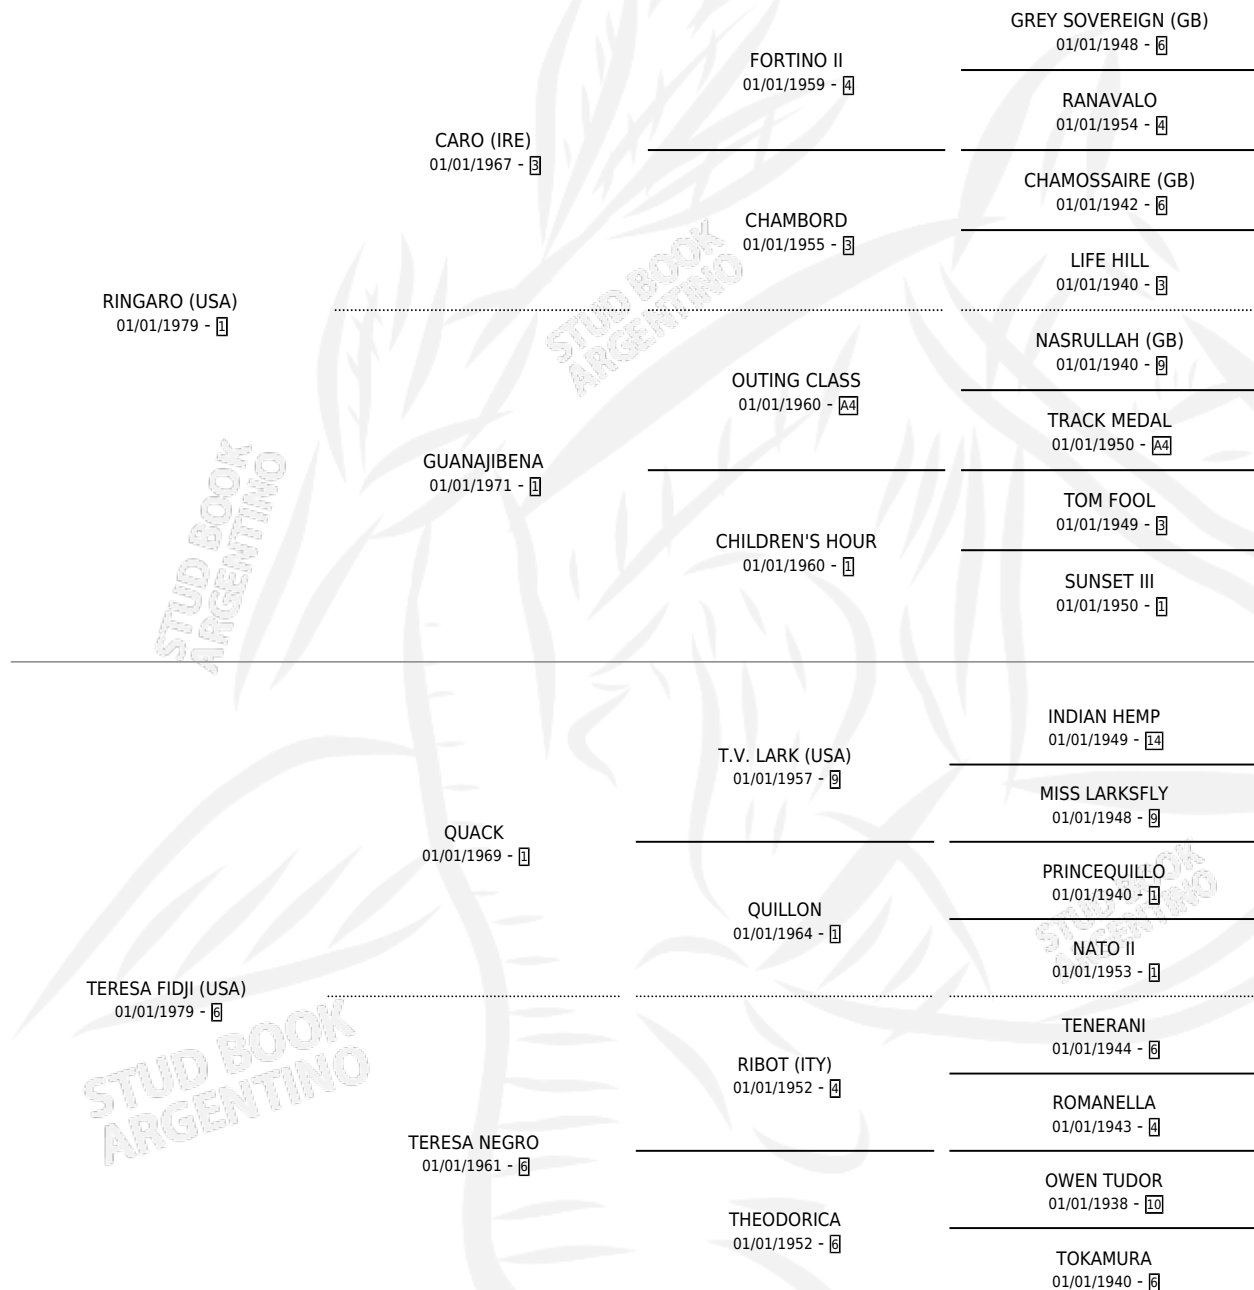

TEKA

por **RINGARO (USA)** y **TERESA FIDJI (USA)** por **QUACK**

Argentina · Hembra · Tordillo · SP · 28/07/1996
Familia 6-d · Volumen 36

ESTADO

TIPIFICACIÓN SANGUÍNEA	✓
TIPIFICACIÓN POR ADN	X
PASAPORTE	X
IDENTIFICACIÓN POR MICROCHIP	X
REPRODUCTOR	✓

Lugar de nacimiento: Campo particular
Criador: Santa Maria De Araras

~

HIJOS

	MACHOS	HEMBRAS
2 NACIERON	2	0
1 CORRIERON	1	0
1 GANARON	1	0
0 GANADORES CL	0 GANADORES GR	0 GANADORES G1

PEDIGREE