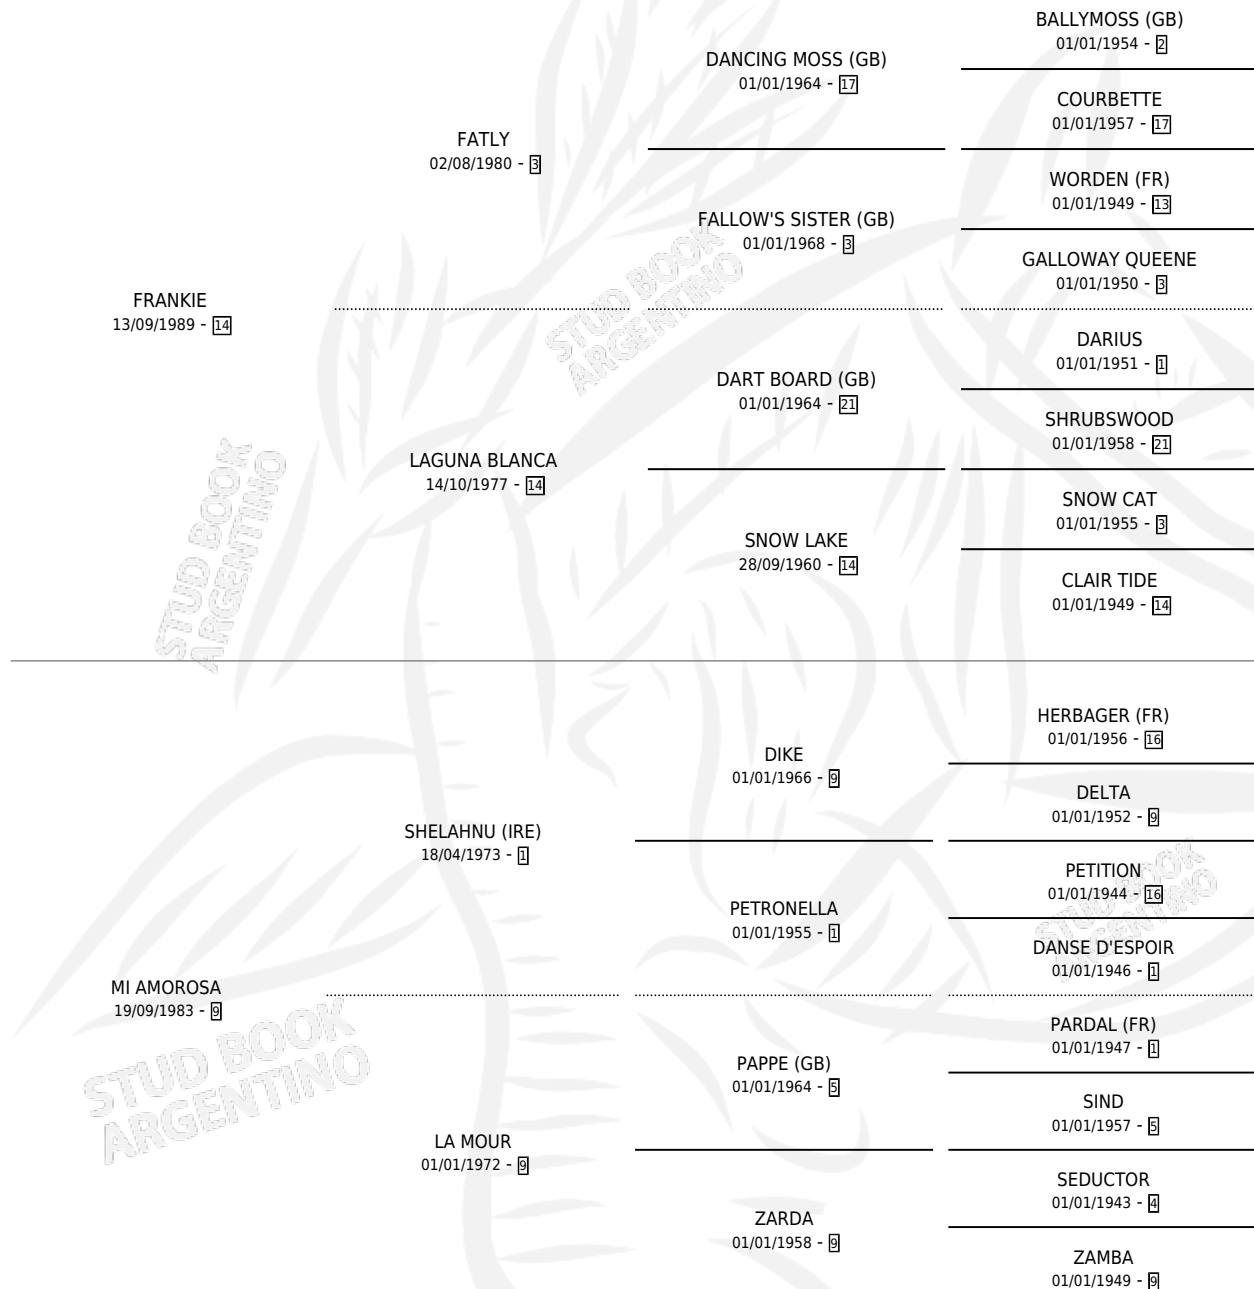

FEIT SPIONAGE

por FRANKIE y MI AMOROSA por SHELAHNU (IRE)

Argentina · Macho · Alazan · SP · 10/08/1996
Familia 9-g · Volumen 36

ESTADO

TIPIFICACIÓN SANGUÍNEA	✓
TIPIFICACIÓN POR ADN	X
PASAPORTE	X
IDENTIFICACIÓN POR MICROCHIP	X
REPRODUCTOR	X

Lugar de nacimiento: Drol

Criador: Drol

PEDIGREE

CAMPAÑA

Solo carreras oficiales de Argentina

POR EDAD

EDAD	CC	1°	2°	3°	4°	5°	NP	CLC	CLG	CLCG1	CLGG1	IMPORTE	GANANCIA / CC
4 AÑOS	4	0	0	0	0	0	4	0	0	0	0	\$0	\$0
TOTALES	4	0	0	0	0	0	4	0	0	0	0	\$0	\$0
%		0.0%	0.0%	0.0%	0.0%	0.0%	100%	0.0%	0.0%	0.0%	0.0%		