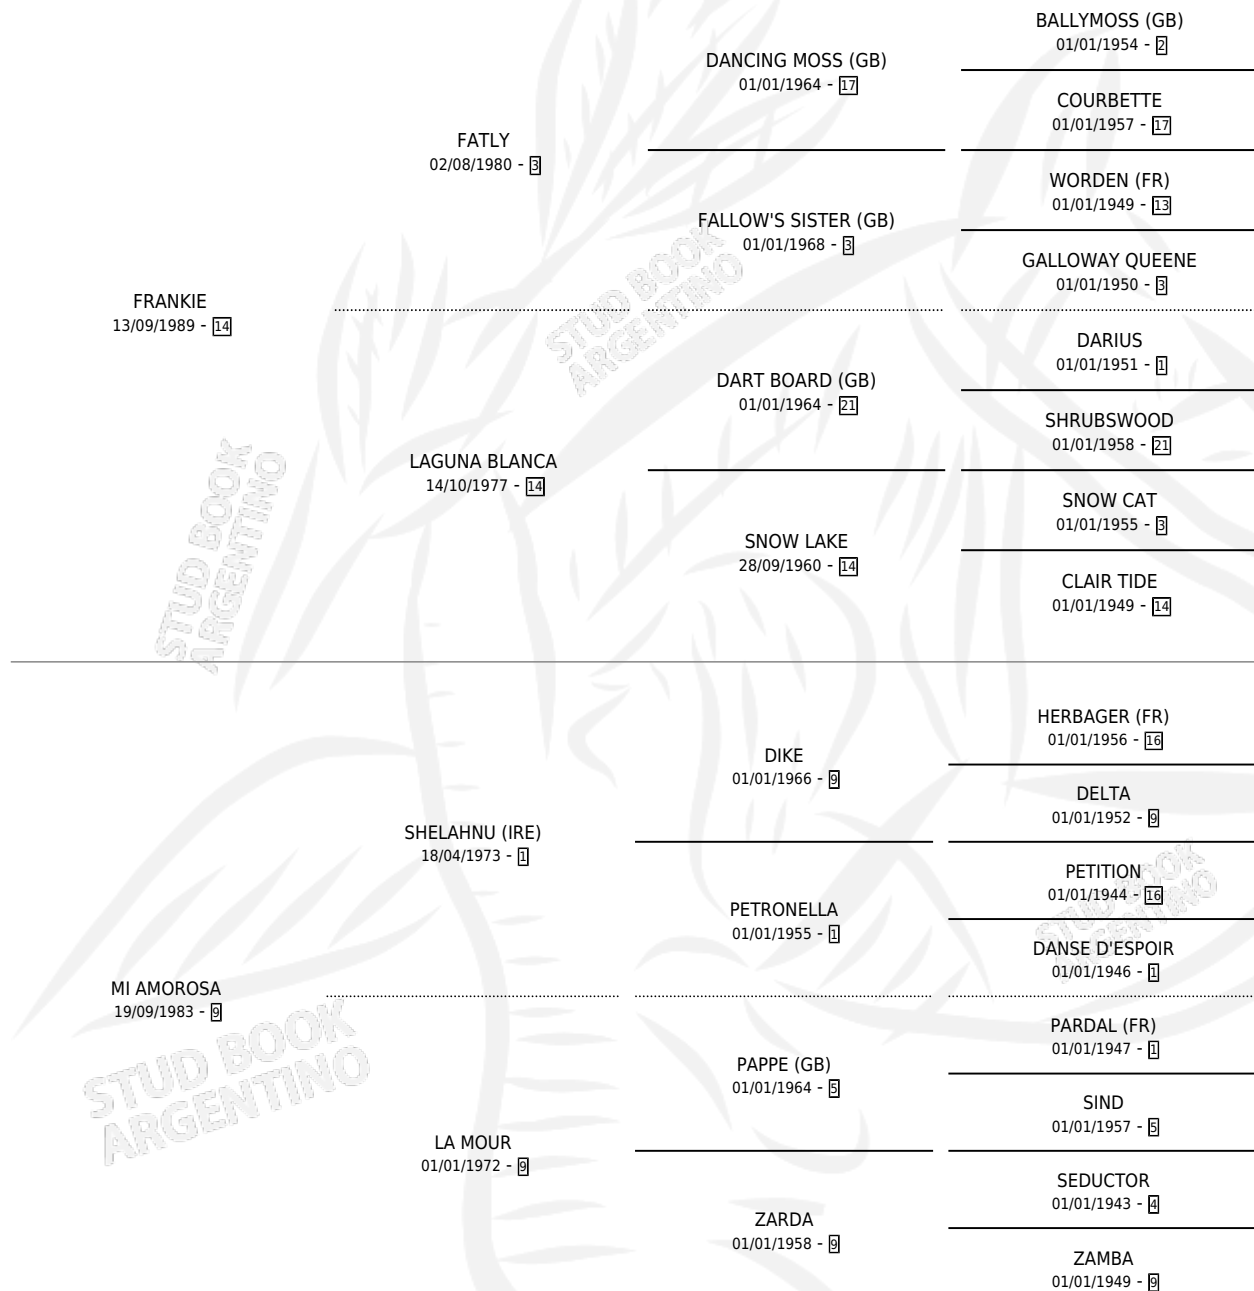

FEIT SPIONAGE

por FRANKIE y MI AMOROSA por SHELAHNU (IRE)

Argentina · Macho · Alazan · SP · 10/08/1996
Familia 9-g · Volumen 36

ESTADO

TIPIFICACIÓN SANGUÍNEA	✓
TIPIFICACIÓN POR ADN	X
PASAPORTE	X
IDENTIFICACIÓN POR MICROCHIP	X
REPRODUCTOR	X

Lugar de nacimiento: Drol

Criador: Drol

PEDIGREE