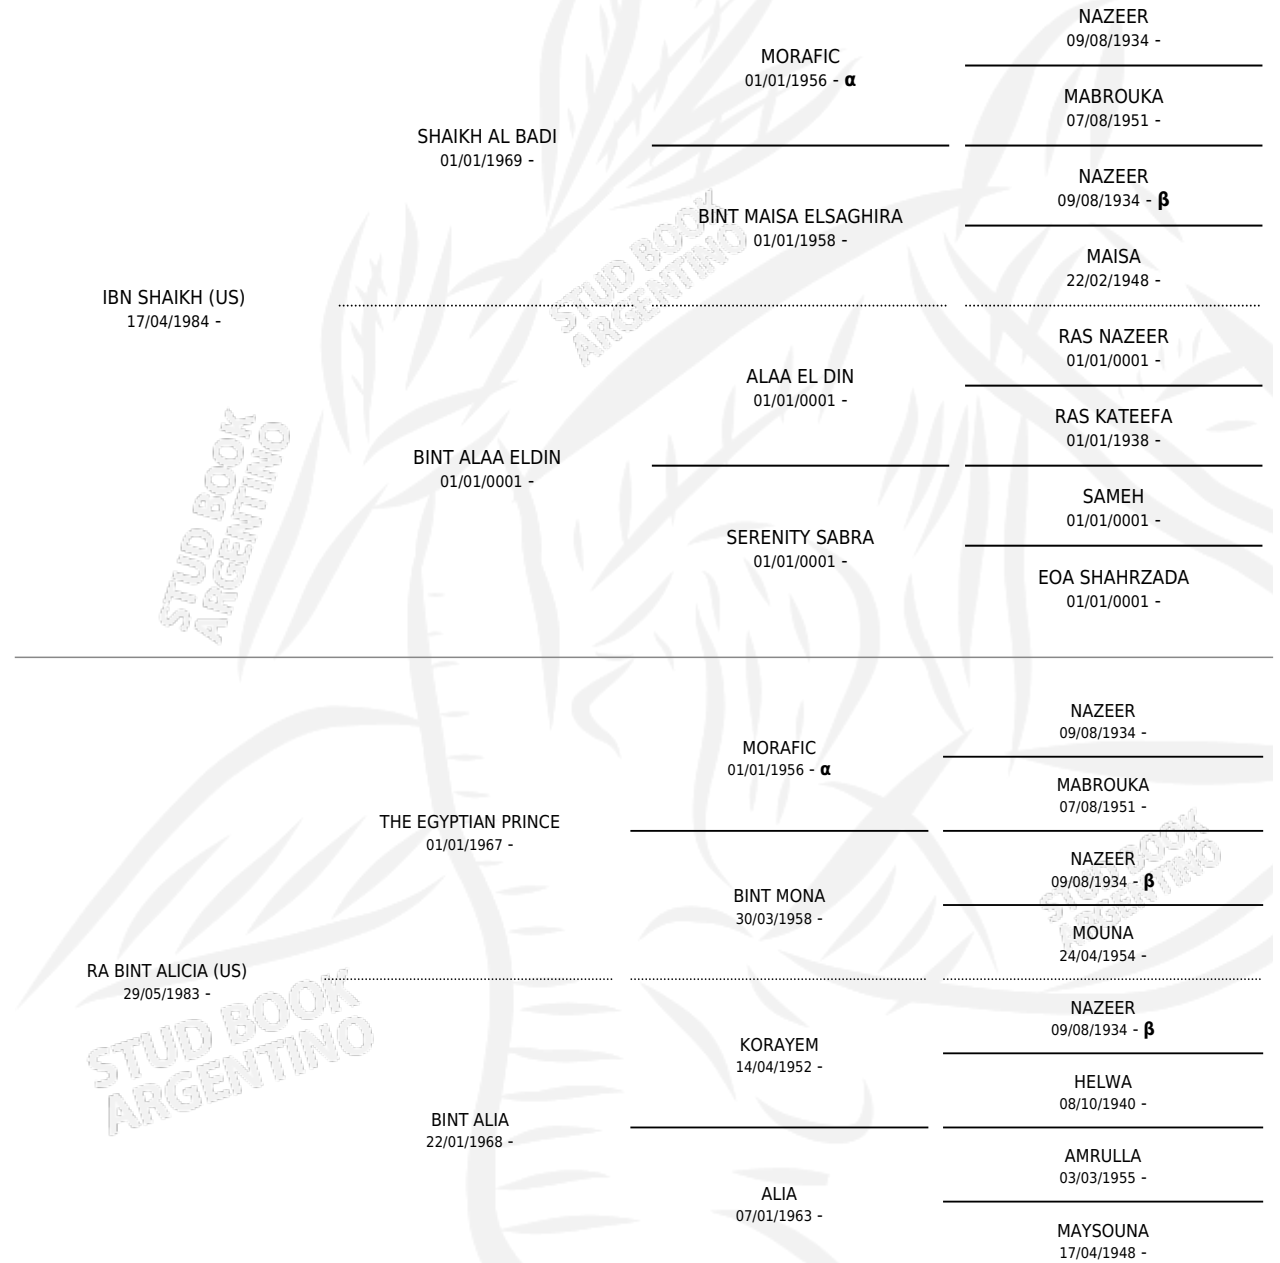

SCHE' AL BARAK

por **IBN SHAIKH (US)** y **RA BINT ALICIA (US)** por **THE EGYPTIAN PRINCE**

Argentina · Macho · Zaino · AP · 20/07/1996
Familia · Volumen 36

ESTADO

TIPIFICACIÓN SANGUÍNEA	✓
TIPIFICACIÓN POR ADN	X
PASAPORTE	X
IDENTIFICACIÓN POR MICROCHIP	X
REPRODUCTOR	X

Lugar de nacimiento: Scheherezade
Criador: Sin dato

PEDIGREE

INBREEDING : α, β

CAMPAÑA

Solo carreras oficiales de Argentina

POR EDAD

EDAD	CC	1°	2°	3°	4°	5°	NP	CLC	CLG	CLCG1	CLGG1	IMPORTE	GANANCIA / CC
3 AÑOS	3	0	0	0	0	0	3	0	0	0	0	\$0	\$0
TOTALES	3	0	0	0	0	0	3	0	0	0	0	\$0	\$0
%		0.0%	0.0%	0.0%	0.0%	0.0%	100%	0.0%	0.0%	0.0%	0.0%		