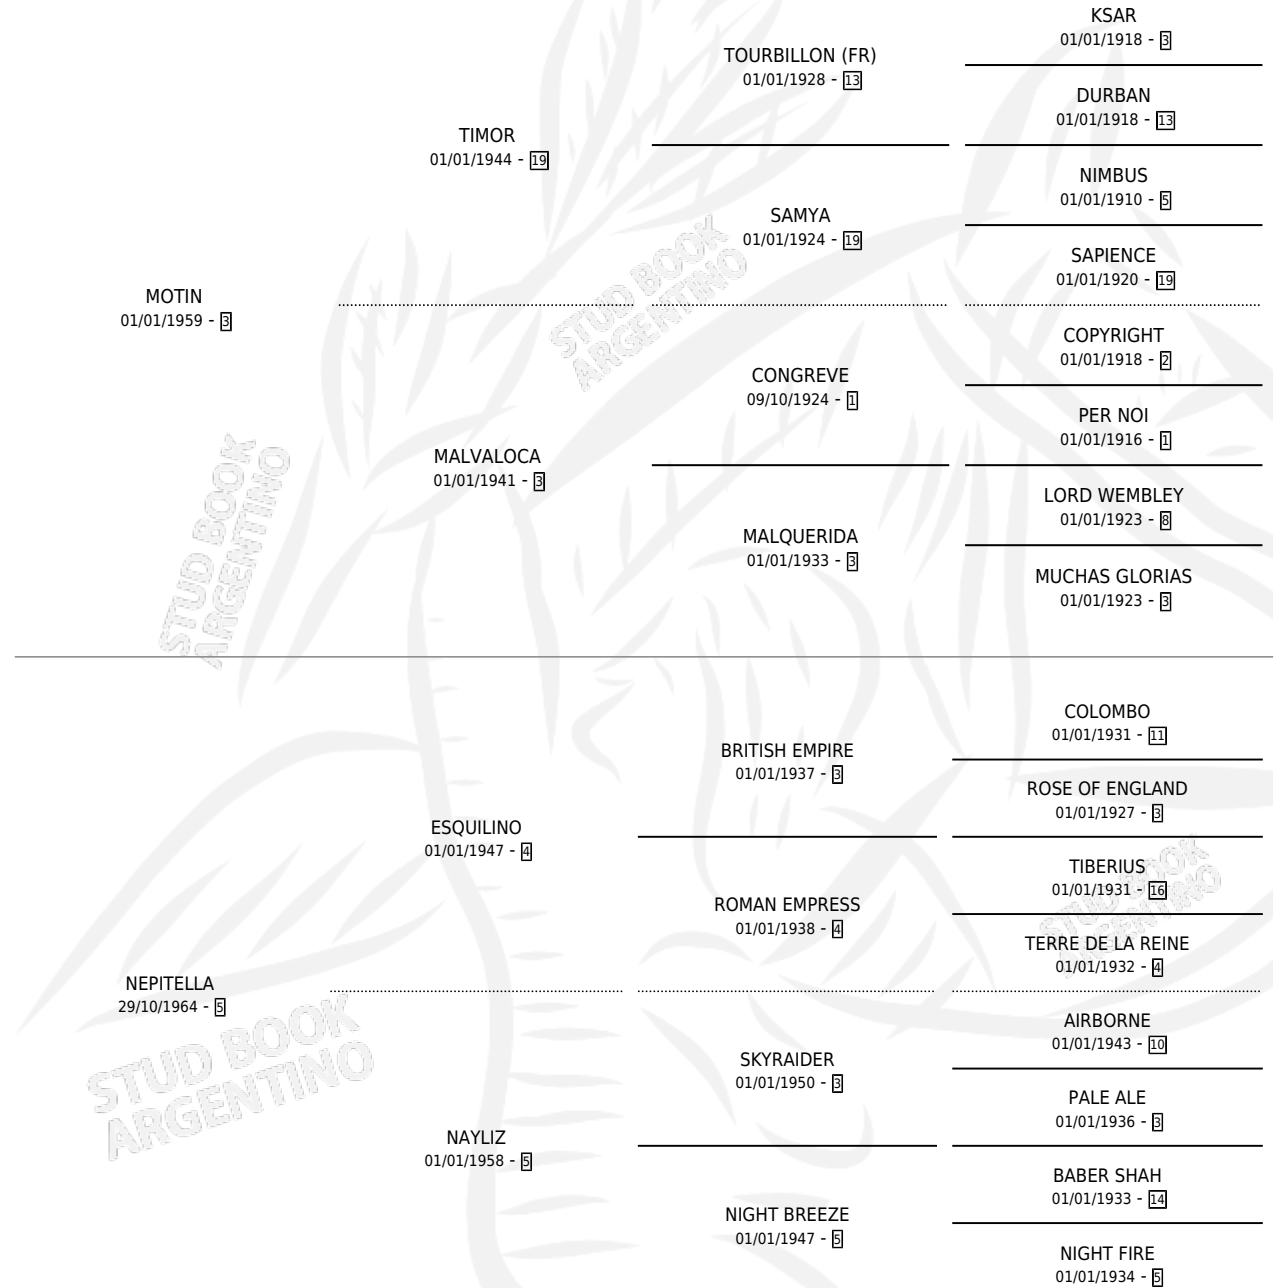

MOTINTELLA

por MOTIN y NEPITELLA por ESQUILINO

Argentina · Hembra · Alazan · SP · 18/10/1972
Familia 5-e · Volumen 28

ESTADO

TIPIFICACIÓN SANGUÍNEA	X
TIPIFICACIÓN POR ADN	X
PASAPORTE	X
IDENTIFICACIÓN POR MICROCHIP	X
REPRODUCTOR	X

Lugar de nacimiento: Campo particular

Criador: Sin dato

PEDIGREE