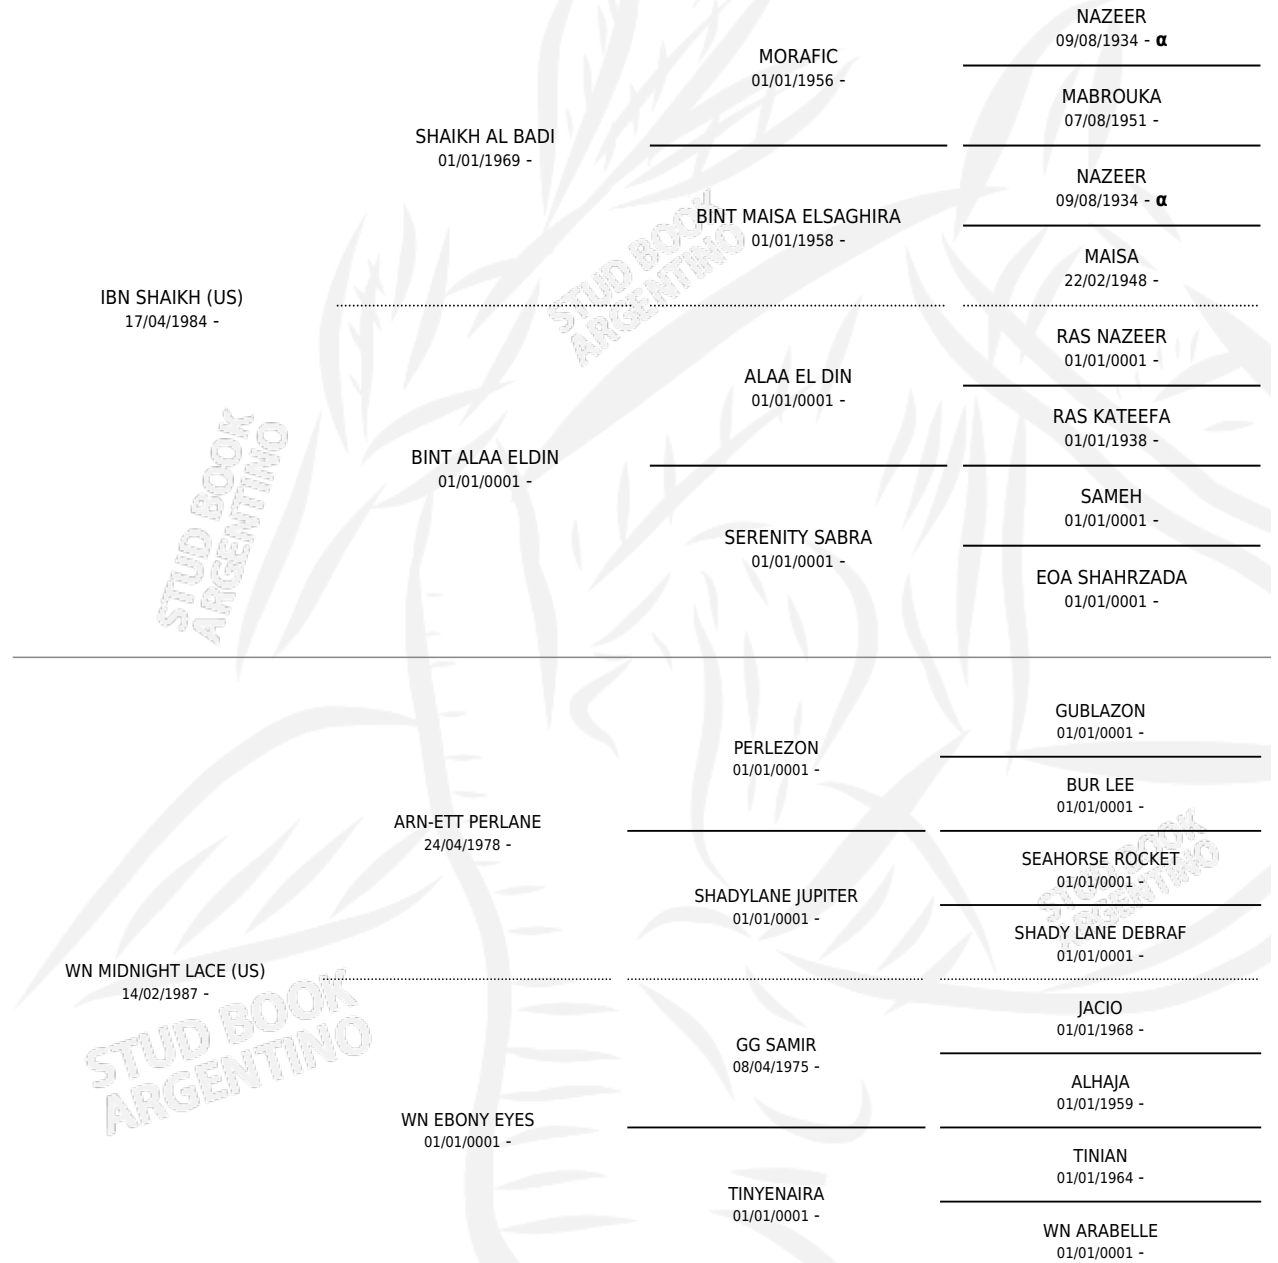

SCHE' AL CAIRO

por **IBN SHAIKH (US)** y **WN MIDNIGHT LACE (US)** por
ARN-ETT PERLANE

Argentina · Macho · Tordillo · AP · 21/07/1996
Familia · Volumen 36

ESTADO

TIPIFICACIÓN SANGUÍNEA	X
TIPIFICACIÓN POR ADN	X
PASAPORTE	X
IDENTIFICACIÓN POR MICROCHIP	X
REPRODUCTOR	X

Lugar de nacimiento: Scheherezade
Criador: Sin dato

PEDIGREE

INBREEDING : α

SCHE' AL CAIRO

Datos oficiales del Stud Book Argentino

Documento generado el 15/05/2026

studbook.org.ar