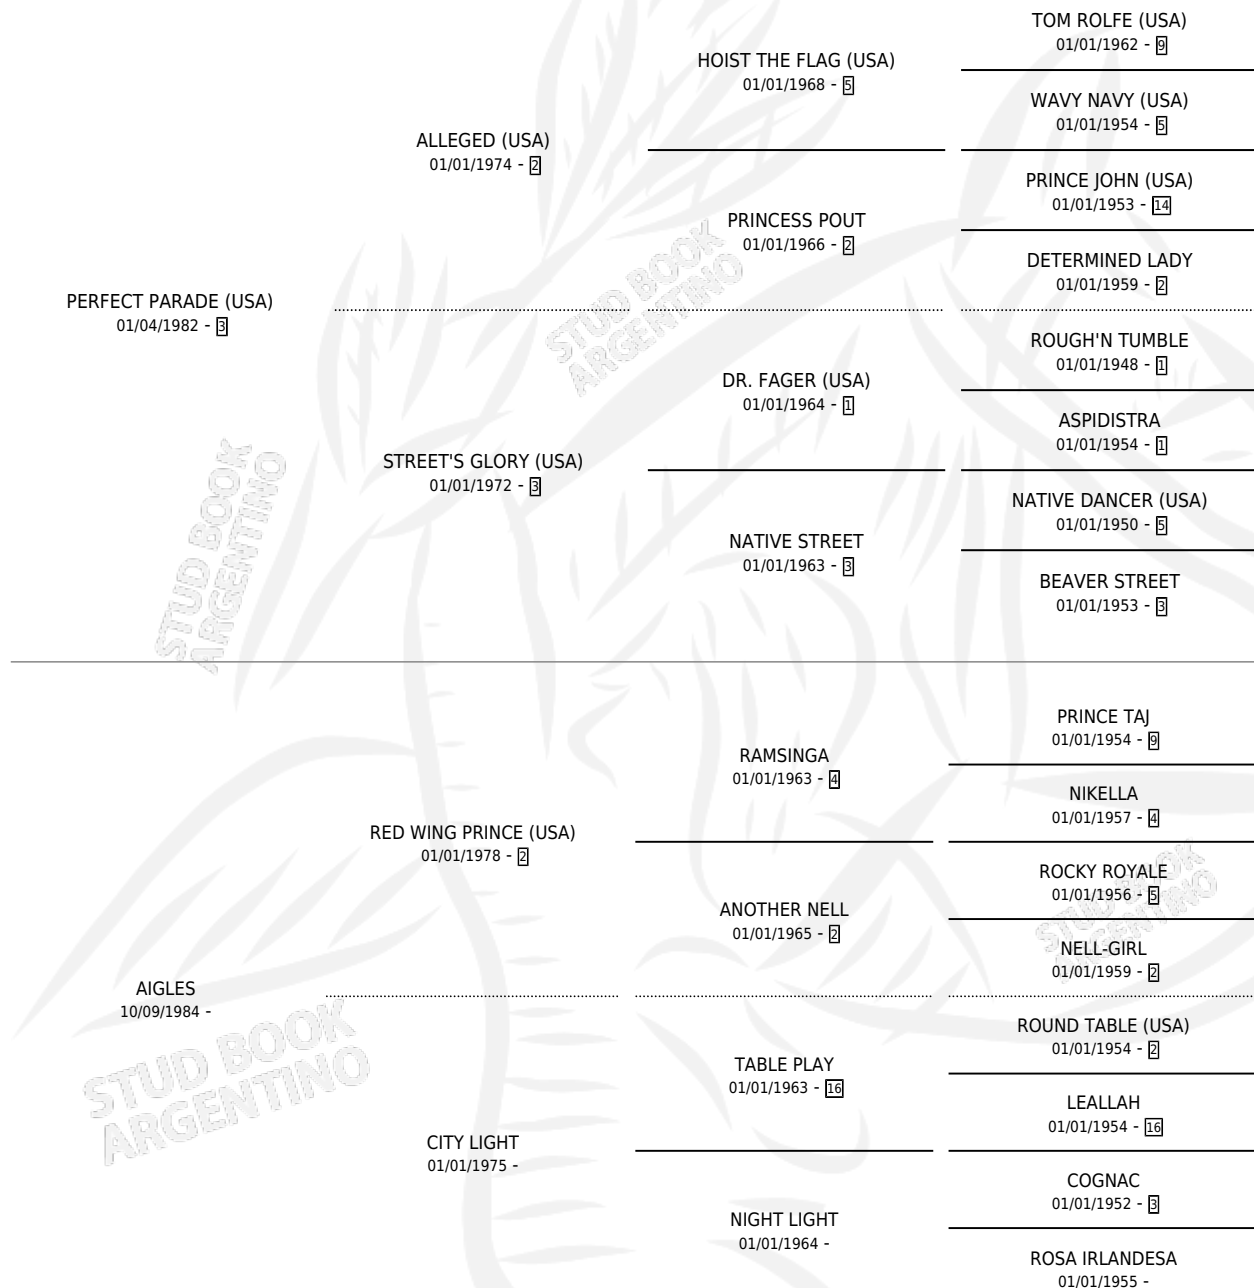

PERFECT AGUS

por **PERFECT PARADE (USA)** y **AIGLES** por **RED WING PRINCE (USA)**

Argentina · Hembra · Tordillo · SP · 17/07/1996
Familia · Volumen 36

ESTADO

TIPIFICACIÓN SANGUÍNEA	✓
TIPIFICACIÓN POR ADN	X
PASAPORTE	X
IDENTIFICACIÓN POR MICROCHIP	X
REPRODUCTOR	✓

Lugar de nacimiento: Campo particular
Criador: Mattaruco Cecilia Andrea

~

HIJOS

	MACHOS	HEMBRAS
1 NACIERON	0	1
1 CORRIERON	0	1
1 GANARON	0	1

0	0	0
GANADORES CL	GANADORES GR	GANADORES G1

PEDIGREE