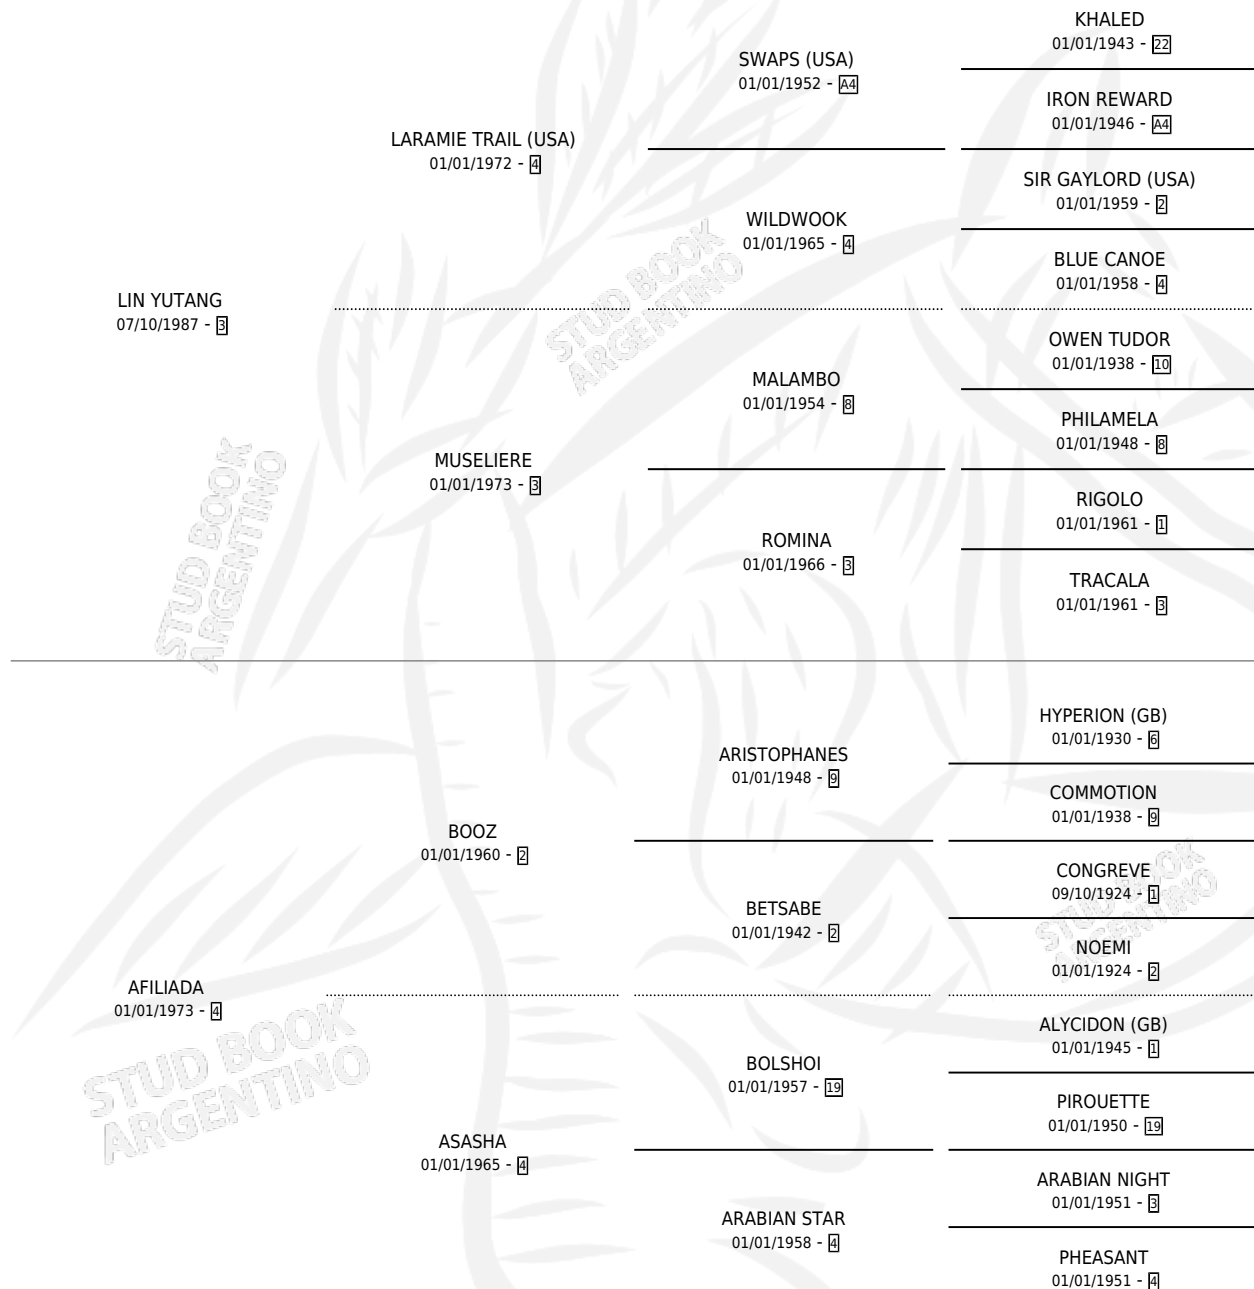

AMADA AMANTE

por LIN YUTANG y AFILIADA por BOOZ

Argentina · Hembra · Zaino · SP · 15/07/1996
Familia 4-b · Volumen 36

ESTADO

TIPIFICACIÓN SANGUÍNEA	X
TIPIFICACIÓN POR ADN	X
PASAPORTE	X
IDENTIFICACIÓN POR MICROCHIP	X
REPRODUCTOR	X

Lugar de nacimiento: Cardales

Criador: Seglin Osvaldo

PEDIGREE

AMADA AMANTE

Datos oficiales del Stud Book Argentino

Documento generado el 07/05/2026

studbook.org.ar