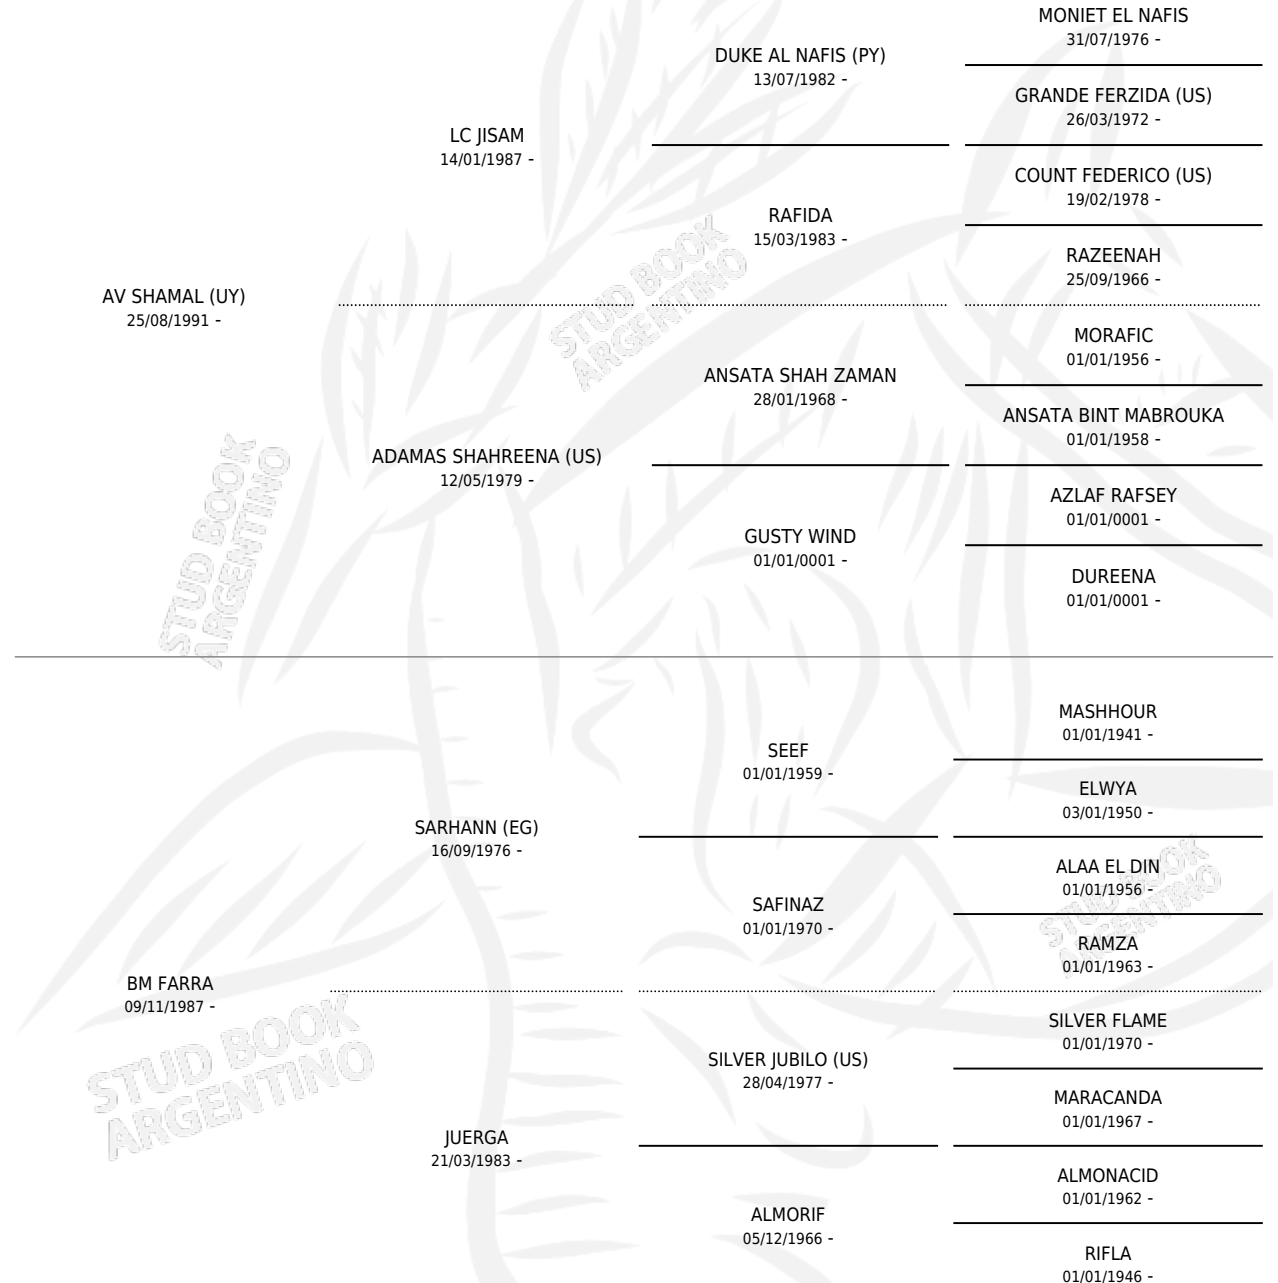

LV ZAWBACA

por AV SHAMAL (UY) y BM FARRA por SARHANN (EG)

Argentina · Macho · Tordillo · AP · 18/08/1996
Familia · Volumen 36

ESTADO

TIPIFICACIÓN SANGUÍNEA	✓
TIPIFICACIÓN POR ADN	X
PASAPORTE	X
IDENTIFICACIÓN POR MICROCHIP	X
REPRODUCTOR	X

Lugar de nacimiento: La Sofia

Criador: Sin dato

PEDIGREE

LV ZAWBACA

Datos oficiales del Stud Book Argentino

Documento generado el 12/05/2026

studbook.org.ar