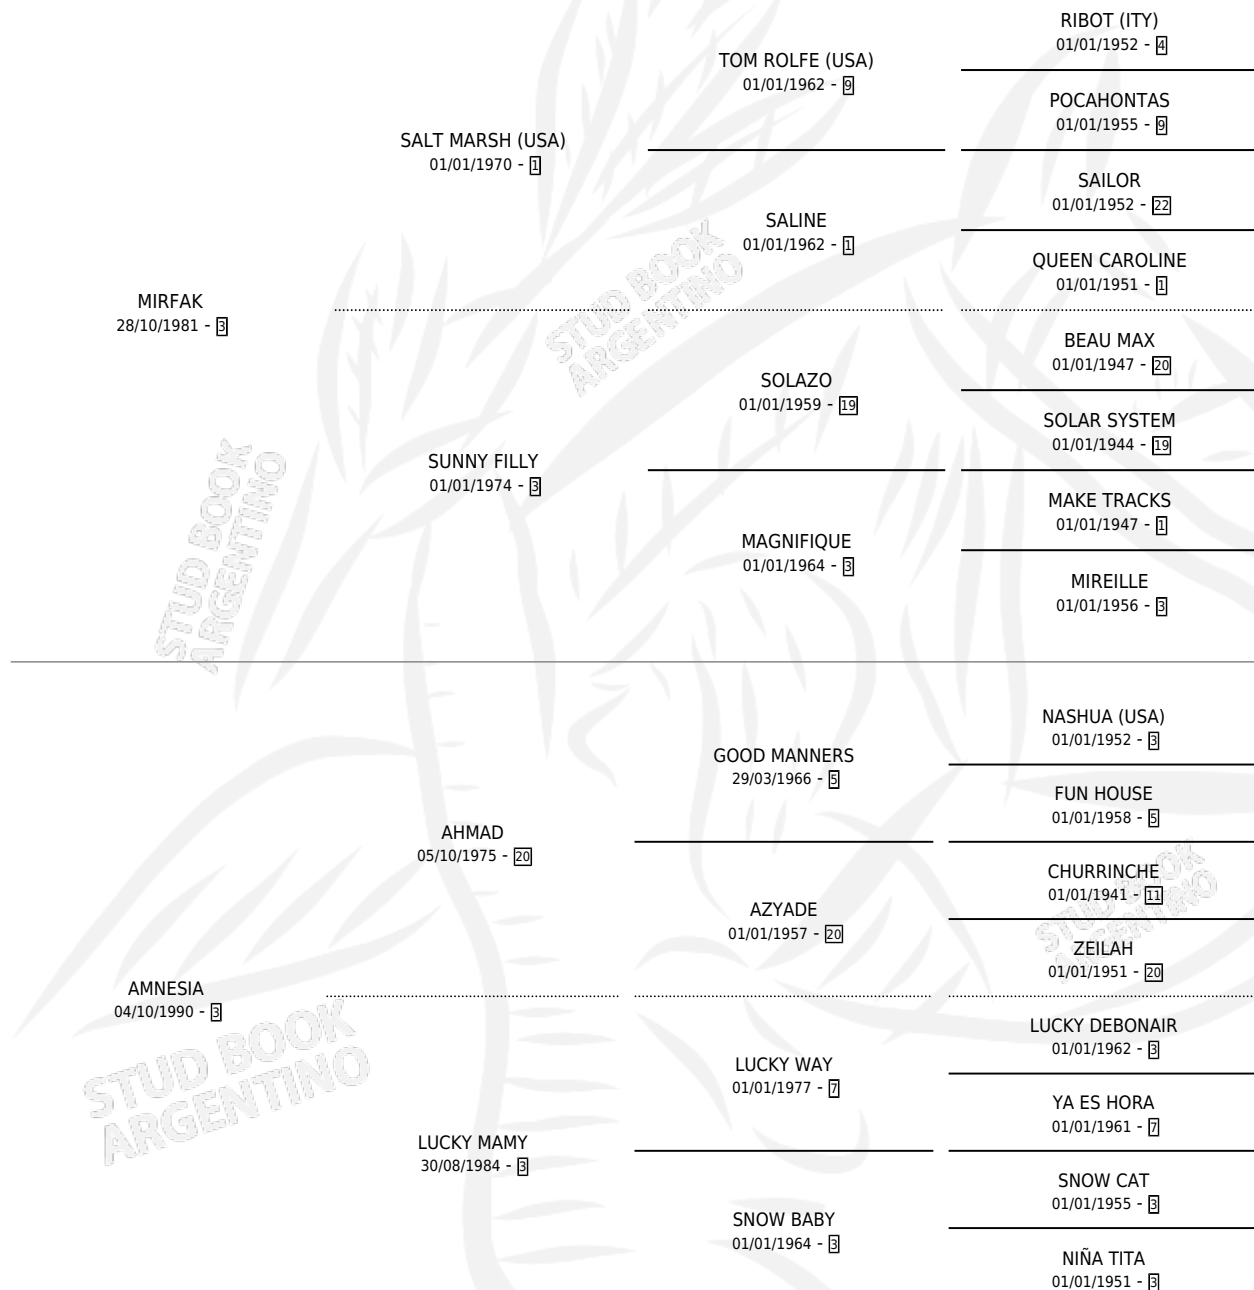

MISS MORENA

por MIRFAK y AMNESIA por AHMAD

Argentina · Hembra · Zaino · SP · 10/08/1996
Familia 3-e · Volumen 36

ESTADO

TIPIFICACIÓN SANGUÍNEA	✓
TIPIFICACIÓN POR ADN	✓
PASAPORTE	X
IDENTIFICACIÓN POR MICROCHIP	X
REPRODUCTOR	✓

Lugar de nacimiento: Don Santiago

Criador: Don Santiago

~

HIJOS

	MACHOS	HEMBRAS
3 NACIERON	0	3
1 CORRIERON	0	1
1 GANARON	0	1
0 GANADORES CL	0 GANADORES GR	0 GANADORES G1

PEDIGREE