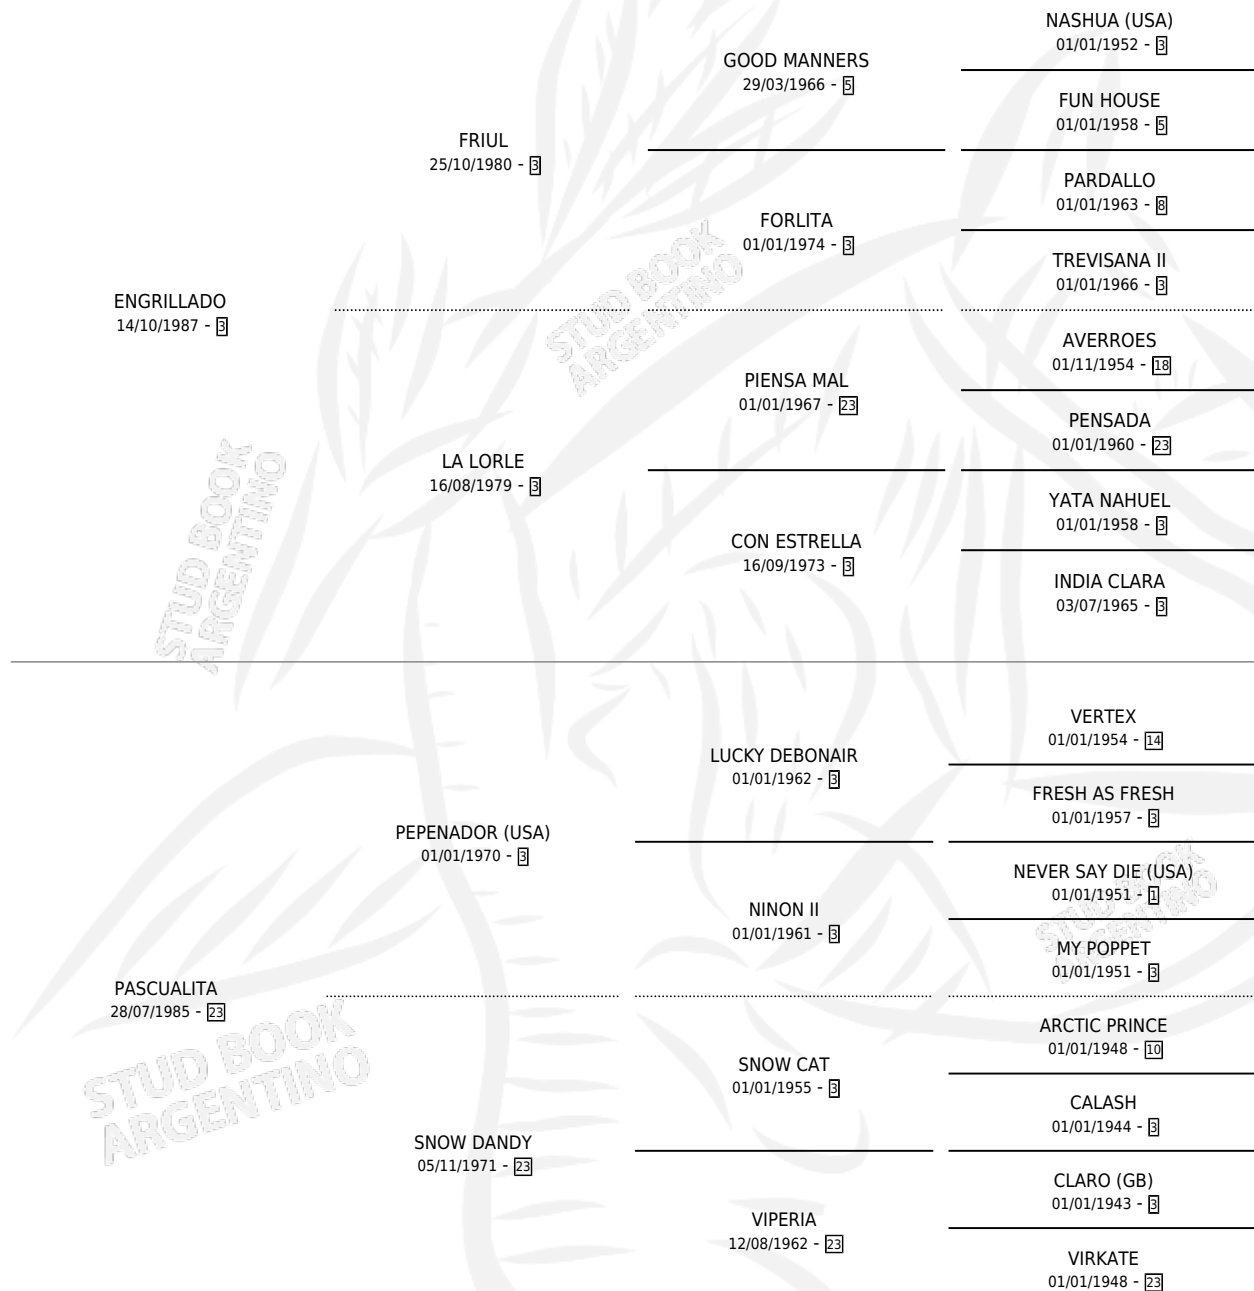

ECONOMIC

por ENGRILLADO y PASCUALITA por PEPENADOR (USA)

Argentina · Macho · Zaino · SP · 08/08/1996
Familia 23-a · Volumen 36

ESTADO

TIPIFICACIÓN SANGUÍNEA	✓
TIPIFICACIÓN POR ADN	X
PASAPORTE	X
IDENTIFICACIÓN POR MICROCHIP	X
REPRODUCTOR	X

Lugar de nacimiento: Don Santiago

Criador: Don Santiago

PEDIGREE

CAMPAÑA

Solo carreras oficiales de Argentina

POR EDAD

EDAD	CC	1°	2°	3°	4°	5°	NP	CLC	CLG	CLCG1	CLGG1	IMPORTE	GANANCIA / CC
6 AÑOS	5	0	1	0	1	0	3	0	0	0	0	\$650	\$130
7 AÑOS	1	0	0	0	0	0	1	0	0	0	0	\$0	\$0
TOTALES	6	0	1	0	1	0	4	0	0	0	0	\$650	\$108
%		0.0%	16.7%	0.0%	16.7%	0.0%	66.7%	0.0%	0.0%	0.0%	0.0%		