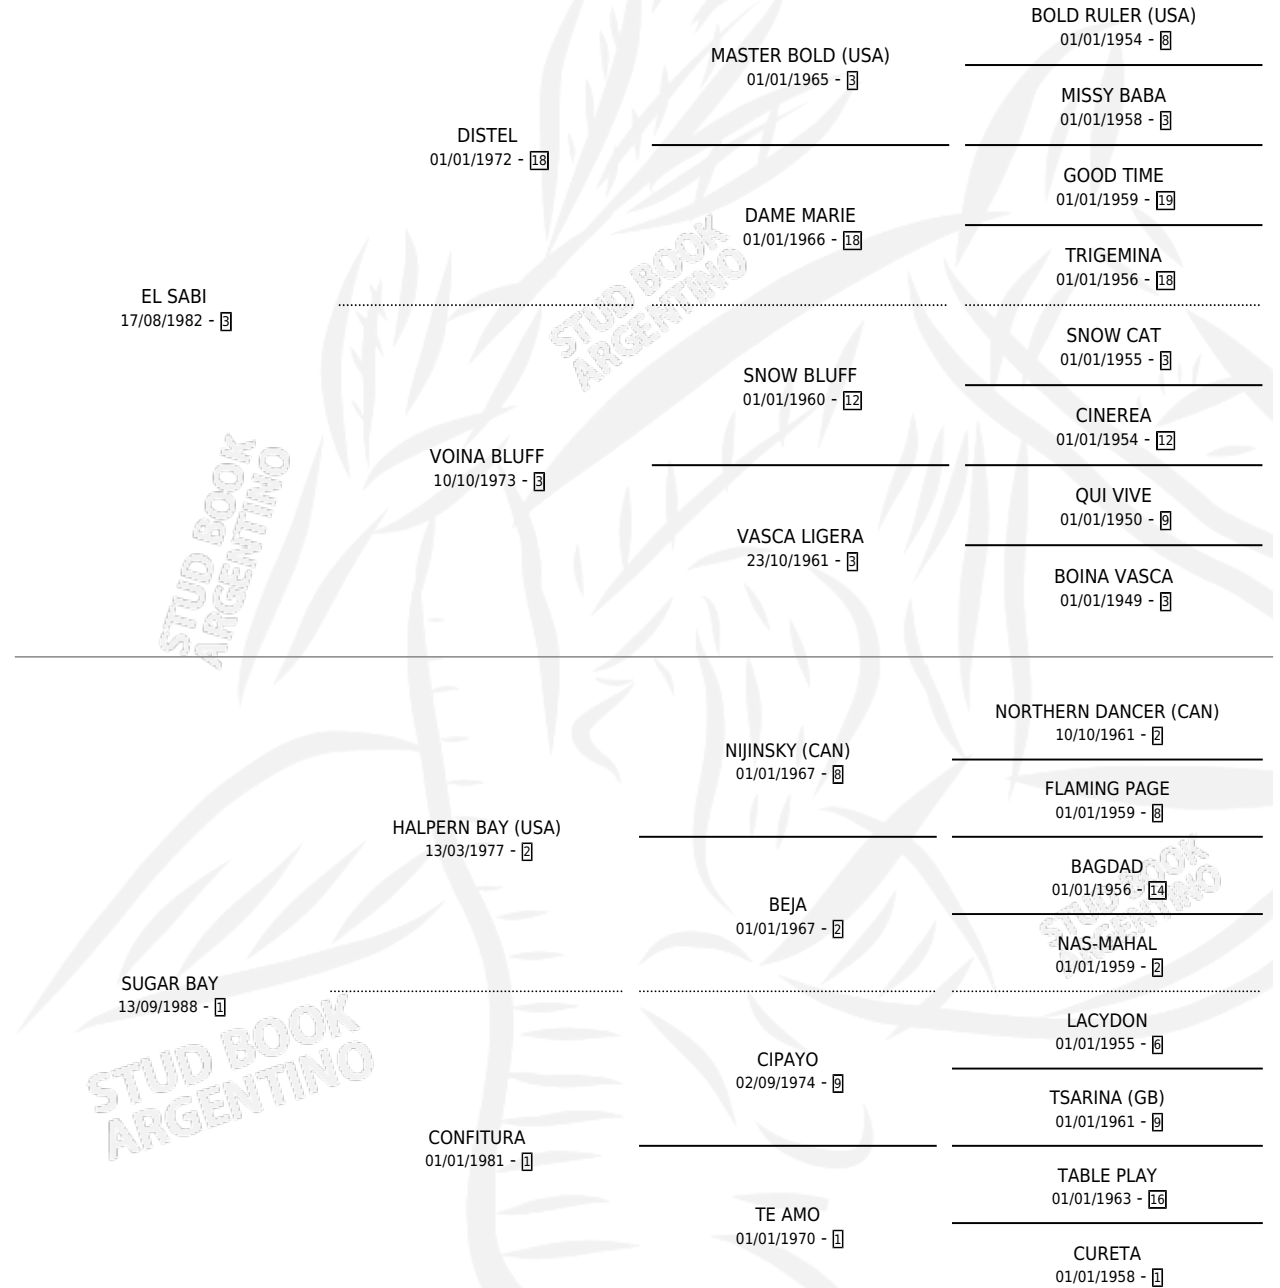

FIGURIN MORO

por EL SABI y SUGAR BAY por HALPERN BAY (USA)

Argentina · Macho · Zaino · SP · 19/08/1996
Familia 1-e · Volumen 36

ESTADO

TIPIFICACIÓN SANGUÍNEA	✓
TIPIFICACIÓN POR ADN	X
PASAPORTE	X
IDENTIFICACIÓN POR MICROCHIP	X
REPRODUCTOR	X

Lugar de nacimiento: Los Moros

Criador: Juri Jose

PEDIGREE

FIGURIN MORO

Datos oficiales del Stud Book Argentino

Documento generado el 10/05/2026

studbook.org.ar