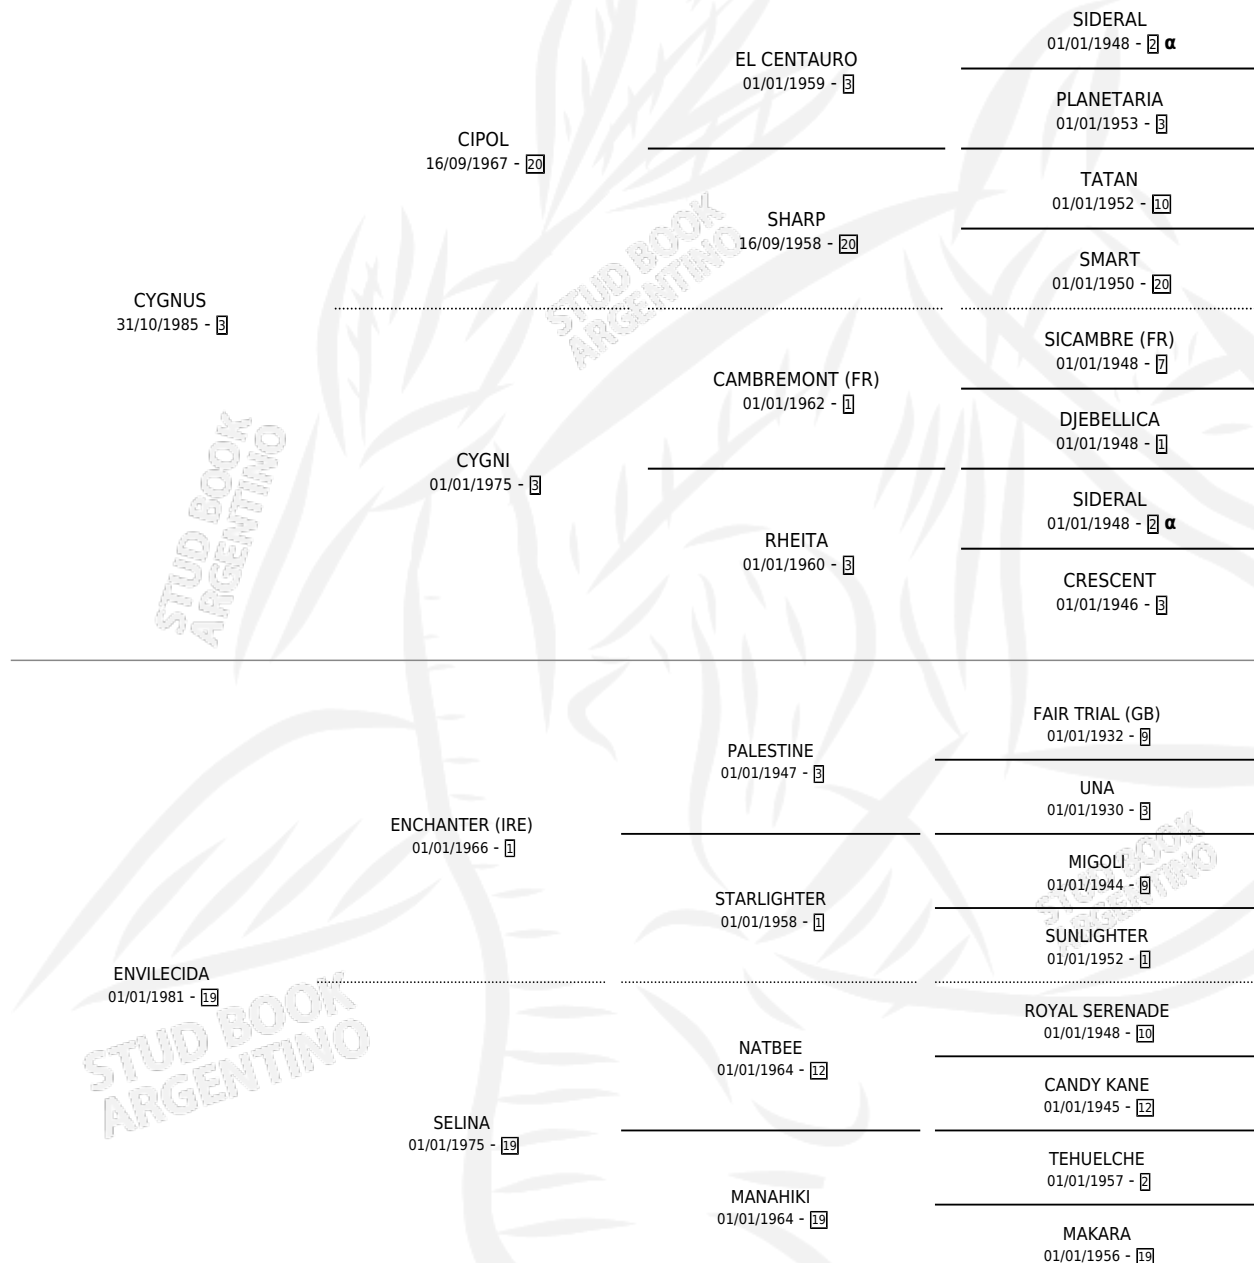

# SECTARIA CON LUZ

por CYGNUS y ENVILECIDA por ENCHANTER (IRE)

PEDIGREE

Argentina · Hembra · Alazan · SP · 10/07/1996  
Familia 19 · Volumen 36

## ESTADO

TIPIFICACIÓN SANGUÍNEA	✓
TIPIFICACIÓN POR ADN	✓
PASAPORTE	X
IDENTIFICACIÓN POR MICROCHIP	X
REPRODUCTOR	✓

**Lugar de nacimiento:** Mira Pampa  
**Criador:** Corti Luis Eliseo

~

## HIJOS

	MACHOS	HEMBRAS
2 NACIERON	0	2
SIN ACTUACIONES		

INBREEDING : α

S

mientos **2** / Efectividad **100%**

<b>PADRILLO</b>	<b>PRODUCTO</b>	<b>CRIADOR</b>	<b>1ER SERVICIO</b>	<b>ÚLTIMO SERVICIO</b>
UNION LAKE	EULOGIA LAKE (H A, 27/10/2011)	SIN DATO	28/11/2010	02/12/2010
COMPROBADO	SECTARIA COM (H Z, 27/10/2008)	SIN DATO	08/11/2007	12/11/2007