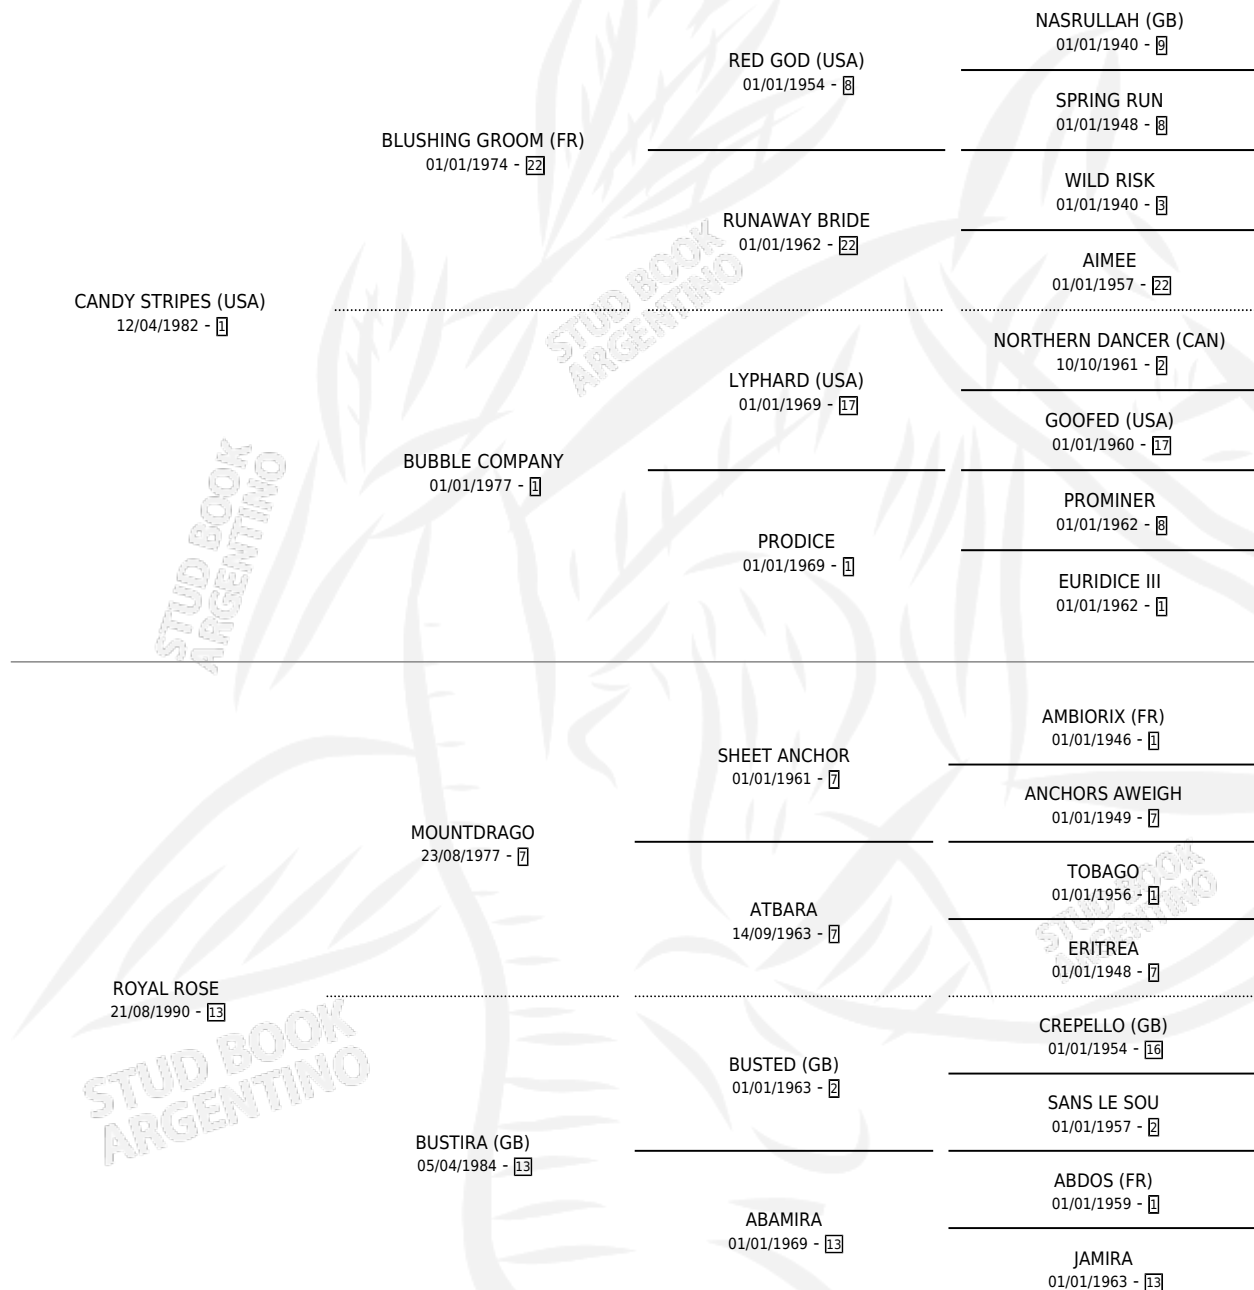

BIZON

por **CANDY STRIPES (USA)** y **ROYAL ROSE** por **MOUNTDRAGO**

Argentina · Macho · Zaino · SP · 14/07/1996
Familia 13 · Volumen 36

ESTADO

TIPIFICACIÓN SANGUÍNEA	✓
TIPIFICACIÓN POR ADN	X
PASAPORTE	X
IDENTIFICACIÓN POR MICROCHIP	X
REPRODUCTOR	X

Lugar de nacimiento: El Alfalar
Criador: Sin dato

PEDIGREE

BIZON

Datos oficiales del Stud Book Argentino

Documento generado el 14/05/2026

studbook.org.ar