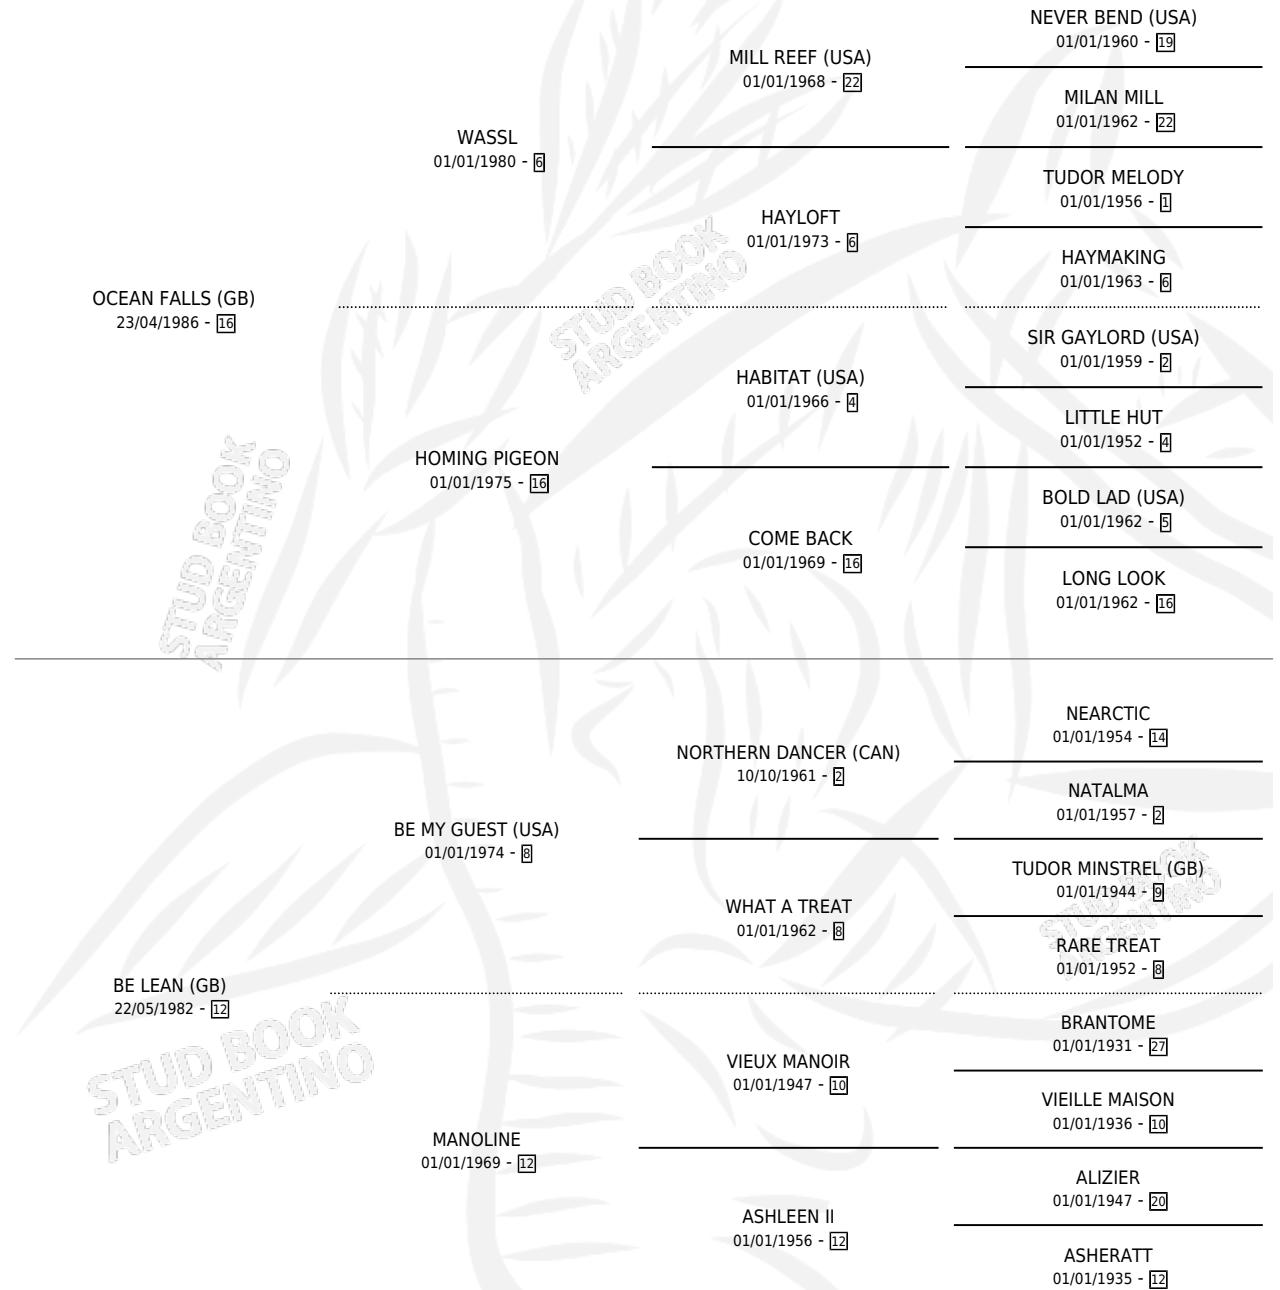

BALLON

por OCEAN FALLS (GB) y BE LEAN (GB) por BE MY GUEST (USA)

Argentina · Macho · Zaino · SP · 27/07/1996
Familia 12-e · Volumen 36

ESTADO

TIPIFICACIÓN SANGUÍNEA	✓
TIPIFICACIÓN POR ADN	X
PASAPORTE	X
IDENTIFICACIÓN POR MICROCHIP	X
REPRODUCTOR	X

Lugar de nacimiento: El Alfalfar

Criador: Sin dato

PEDIGREE