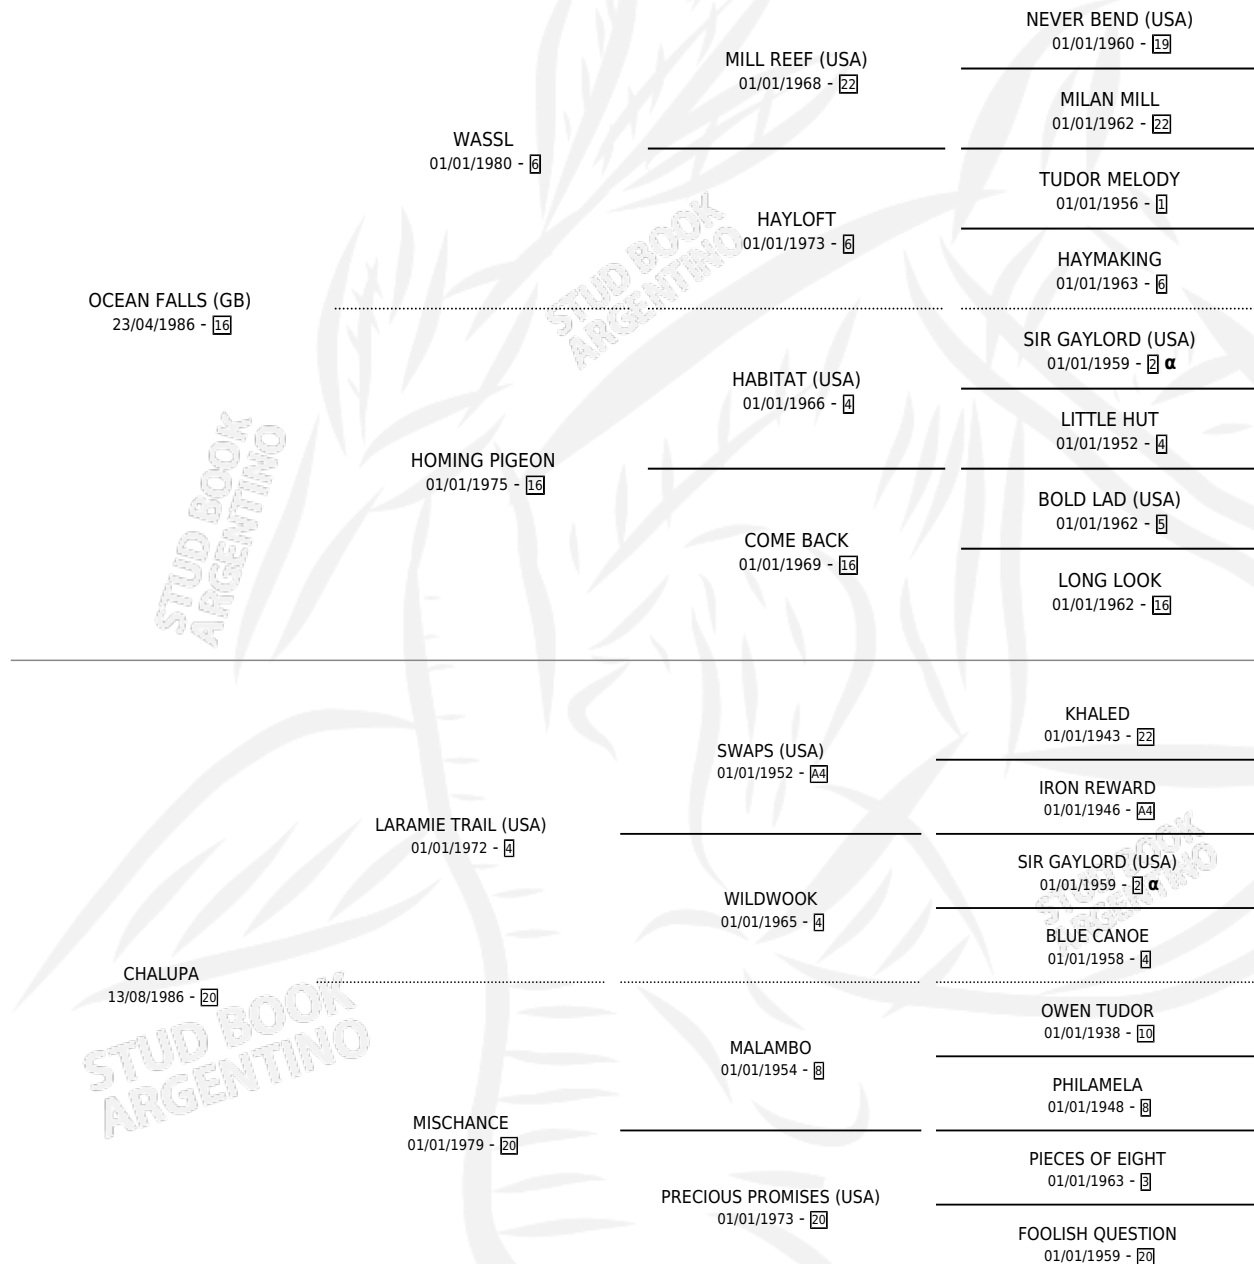

BE BOP

por OCEAN FALLS (GB) y CHALUPA por LARAMIE TRAIL (USA)

Argentina · Macho · Zaino · SP · 14/07/1996
Familia 20 · Volumen 36

ESTADO

TIPIFICACIÓN SANGUÍNEA	✓
TIPIFICACIÓN POR ADN	X
PASAPORTE	X
IDENTIFICACIÓN POR MICROCHIP	X
REPRODUCTOR	X

Lugar de nacimiento: El Alfalfar
Criador: Haras Rio Claro S. A.

PEDIGREE

INBREEDING : α

BE BOP

Datos oficiales del Stud Book Argentino

Documento generado el 09/05/2026

studbook.org.ar