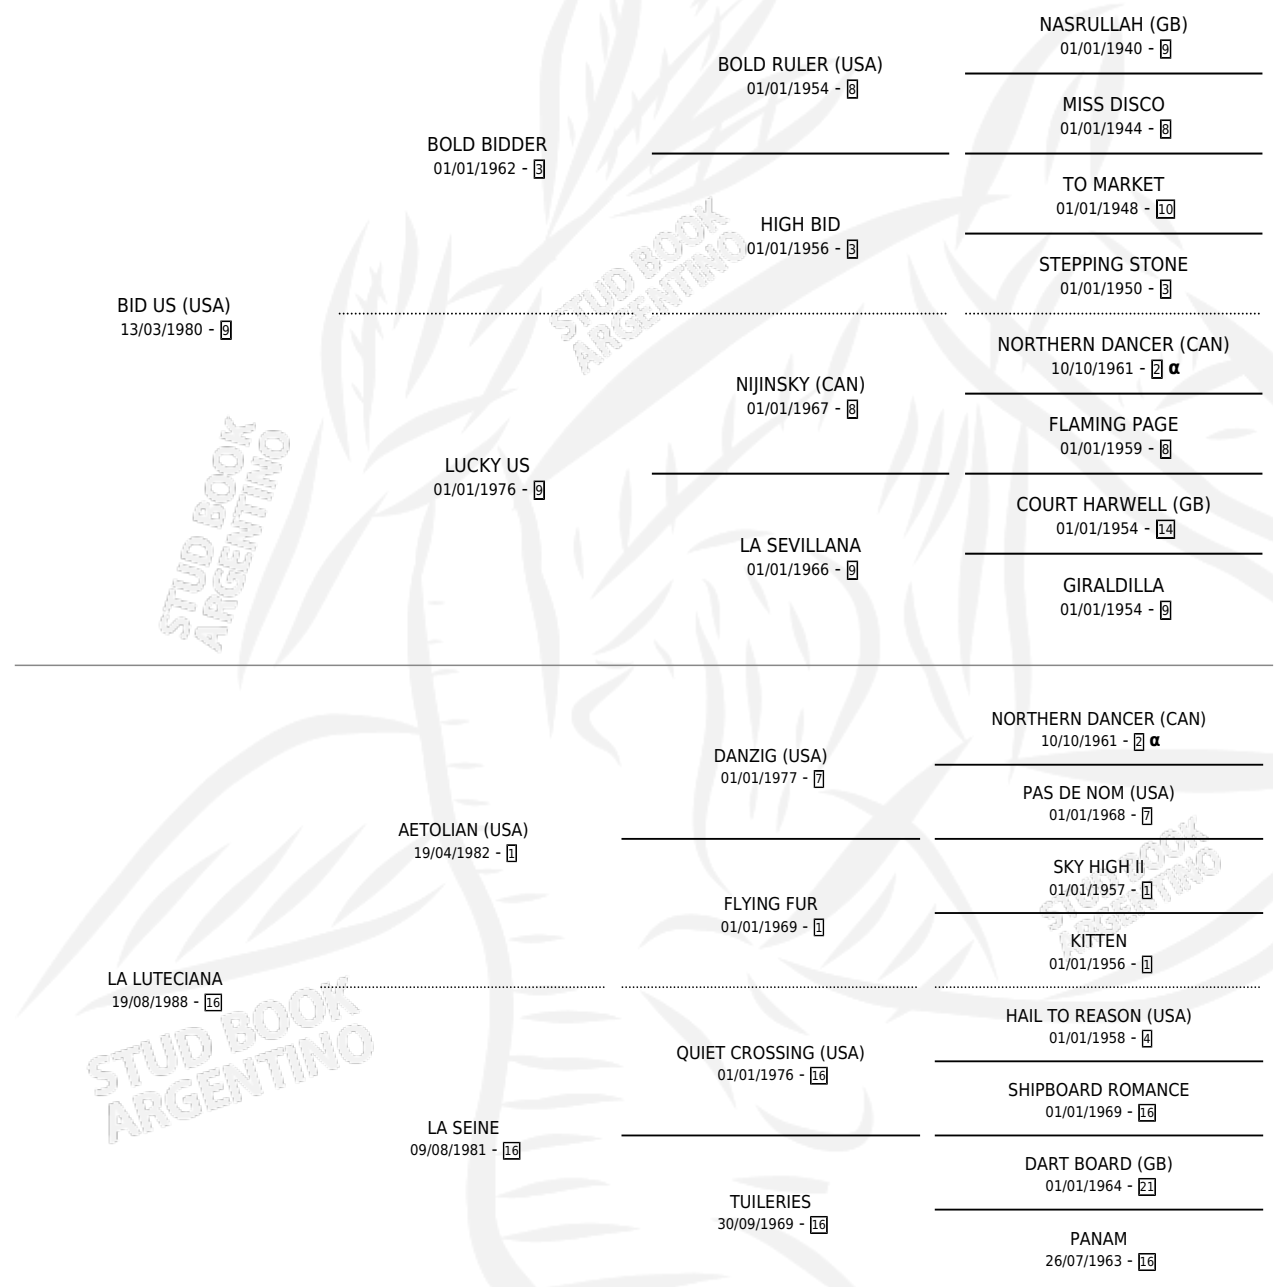

BUMMER

PEDIGREE

por **BID US (USA)** y **LA LUTECIANA** por **AETOLIAN (USA)**

Argentina · Macho · Tordillo · SP · 15/07/1996
Familia 16-e · Volumen 36

ESTADO

TIPIFICACIÓN SANGUÍNEA	✓
TIPIFICACIÓN POR ADN	✓
PASAPORTE	X
IDENTIFICACIÓN POR MICROCHIP	X
REPRODUCTOR	✓

Lugar de nacimiento: Green And Black
Criador: Sin dato

~

HIJOS

	MACHOS	HEMBRAS
13 NACIERON	8	5
SIN ACTUACIONES		

INBREEDING : α

CAMPAÑA

Solo carreras oficiales de Argentina

POR EDAD