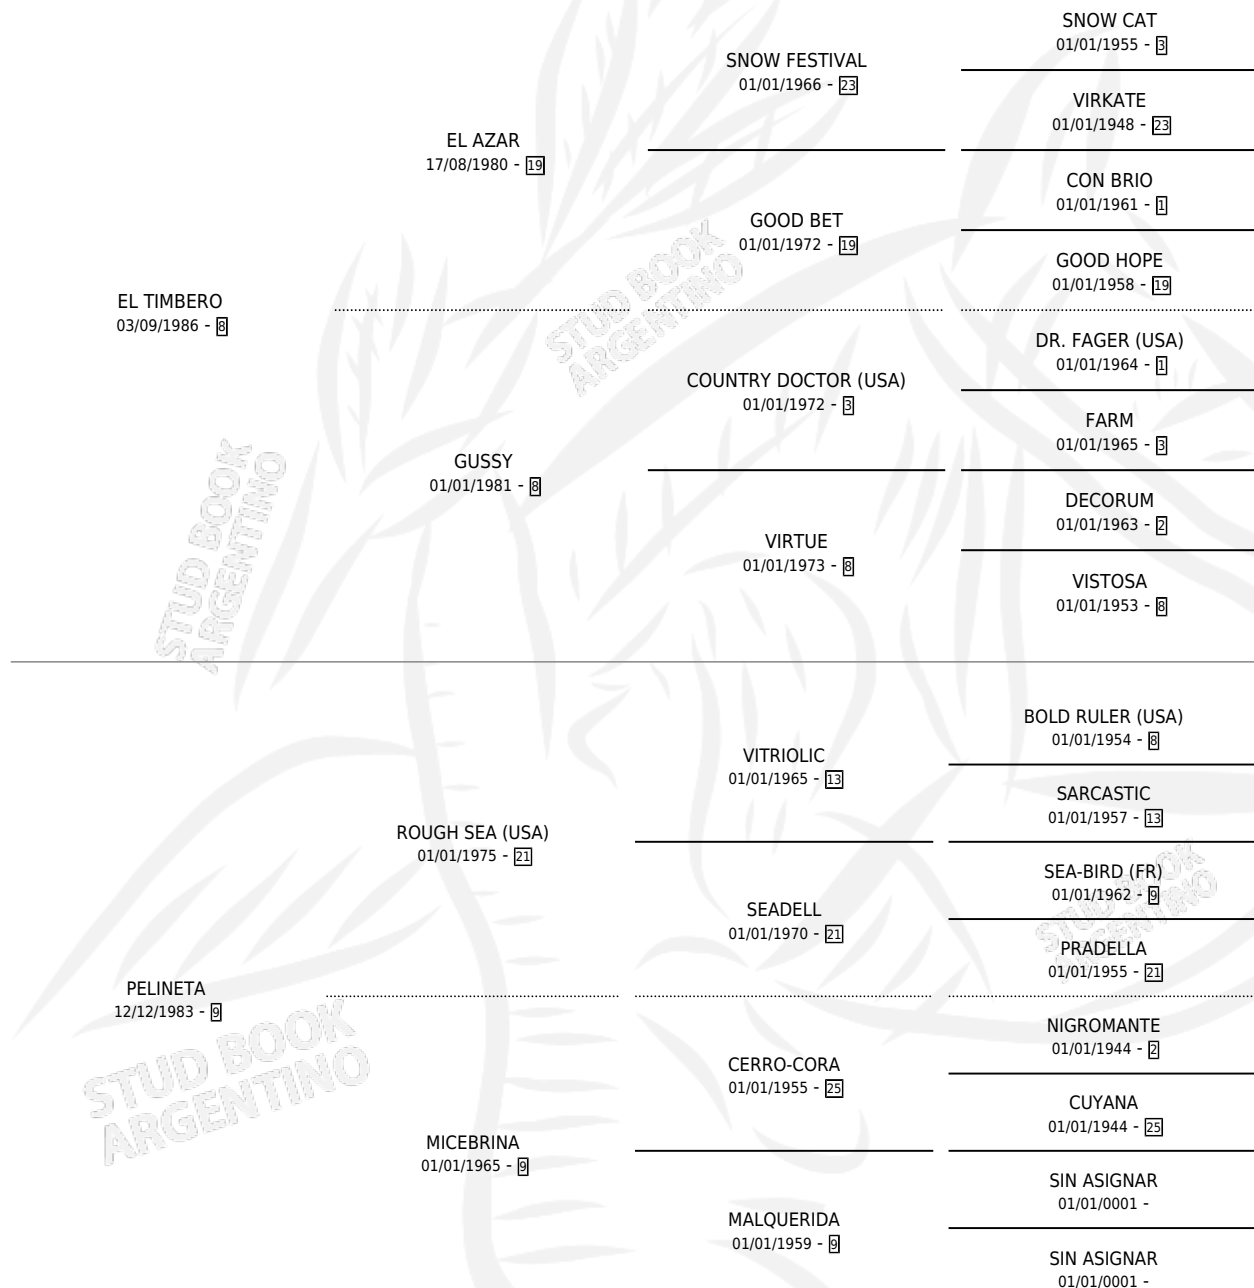

TIMBELI

por **EL TIMBERO** y **PELINETA** por **ROUGH SEA (USA)**

Argentina · Hembra · Alazan · SP · 05/08/1996
Familia 9-e · Volumen 36

ESTADO

TIPIFICACIÓN SANGUÍNEA	✓
TIPIFICACIÓN POR ADN	X
PASAPORTE	X
IDENTIFICACIÓN POR MICROCHIP	X
REPRODUCTOR	X

Lugar de nacimiento: Cahuel

Criador: Cahuel

PEDIGREE

TIMBELI

Datos oficiales del Stud Book Argentino

Documento generado el 02/05/2026

studbook.org.ar