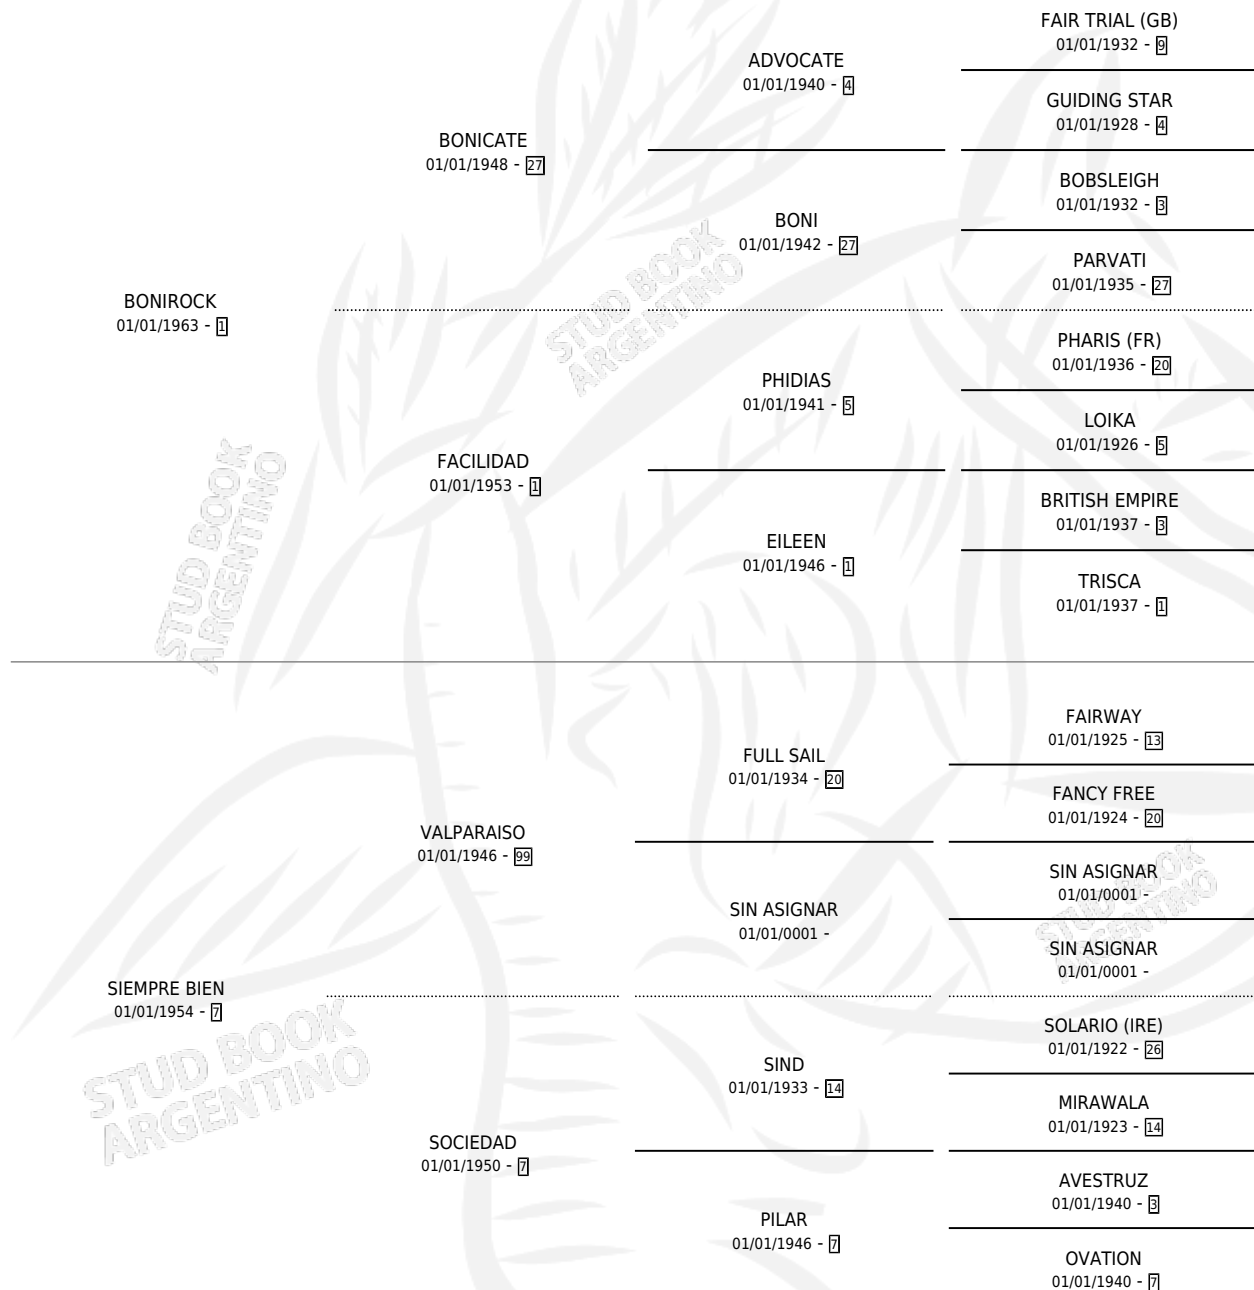

SILVY-ROCK

por **BONIROCK** y **SIEMPRE BIEN** por **VALPARAISO**

Argentina · Hembra · Zaino Colorado · SP · 01/01/1972
Familia 7 · Volumen 28

ESTADO

TIPIFICACIÓN SANGUÍNEA	X
TIPIFICACIÓN POR ADN	X
PASAPORTE	X
IDENTIFICACIÓN POR MICROCHIP	X
REPRODUCTOR	✓

Lugar de nacimiento: Campo particular

Criador: Sin dato

~

HIJOS

	MACHOS	HEMBRAS
8 NACIERON	1	7
SIN ACTUACIONES		

PEDIGREE

S

cimientos 6 / Efectividad 54.55%

PADRILLO	PRODUCTO	CRIADOR	1ER SERVICIO	ÚLTIMO SERVICIO
MAT WIND	Ø		15/12/1993	21/12/1993
SILVY-ROCK	MAT ROCK (H A, 21/10/1993)	SIN DATO	05/11/1992	06/11/1992
EL CANTABRO	Ø		04/10/1991	06/10/1991
EL CANTABRO studbook.org.ar	SEVILLANITA (H Z, 22/09/1991) •MURIÓ EL 10/01/2001•	SIN DATO	19/09/1990	06/10/1990
EL CANTABRO	CANTA SEVILLA (H Z, 06/09/1990)	SIN DATO	30/09/1989	30/09/1989
MASPICANTE	Ø		07/08/1987	09/08/1987
EL CANTABRO	Ø		20/11/1986	10/12/1986
EL CANTABRO	SATANELA (H Z, 09/11/1986) •MURIÓ EL 02/12/1986•	SIN DATO	25/11/1985	04/12/1985
SIN ASIGNAR	Ø			
PORT SAID	PORT ROCK (M A, 16/11/1985) •MURIÓ EL 15/12/1986•	SIN DATO		
LOISIR	PEINA CANAS (H Z, 06/11/1984)	SIN DATO		