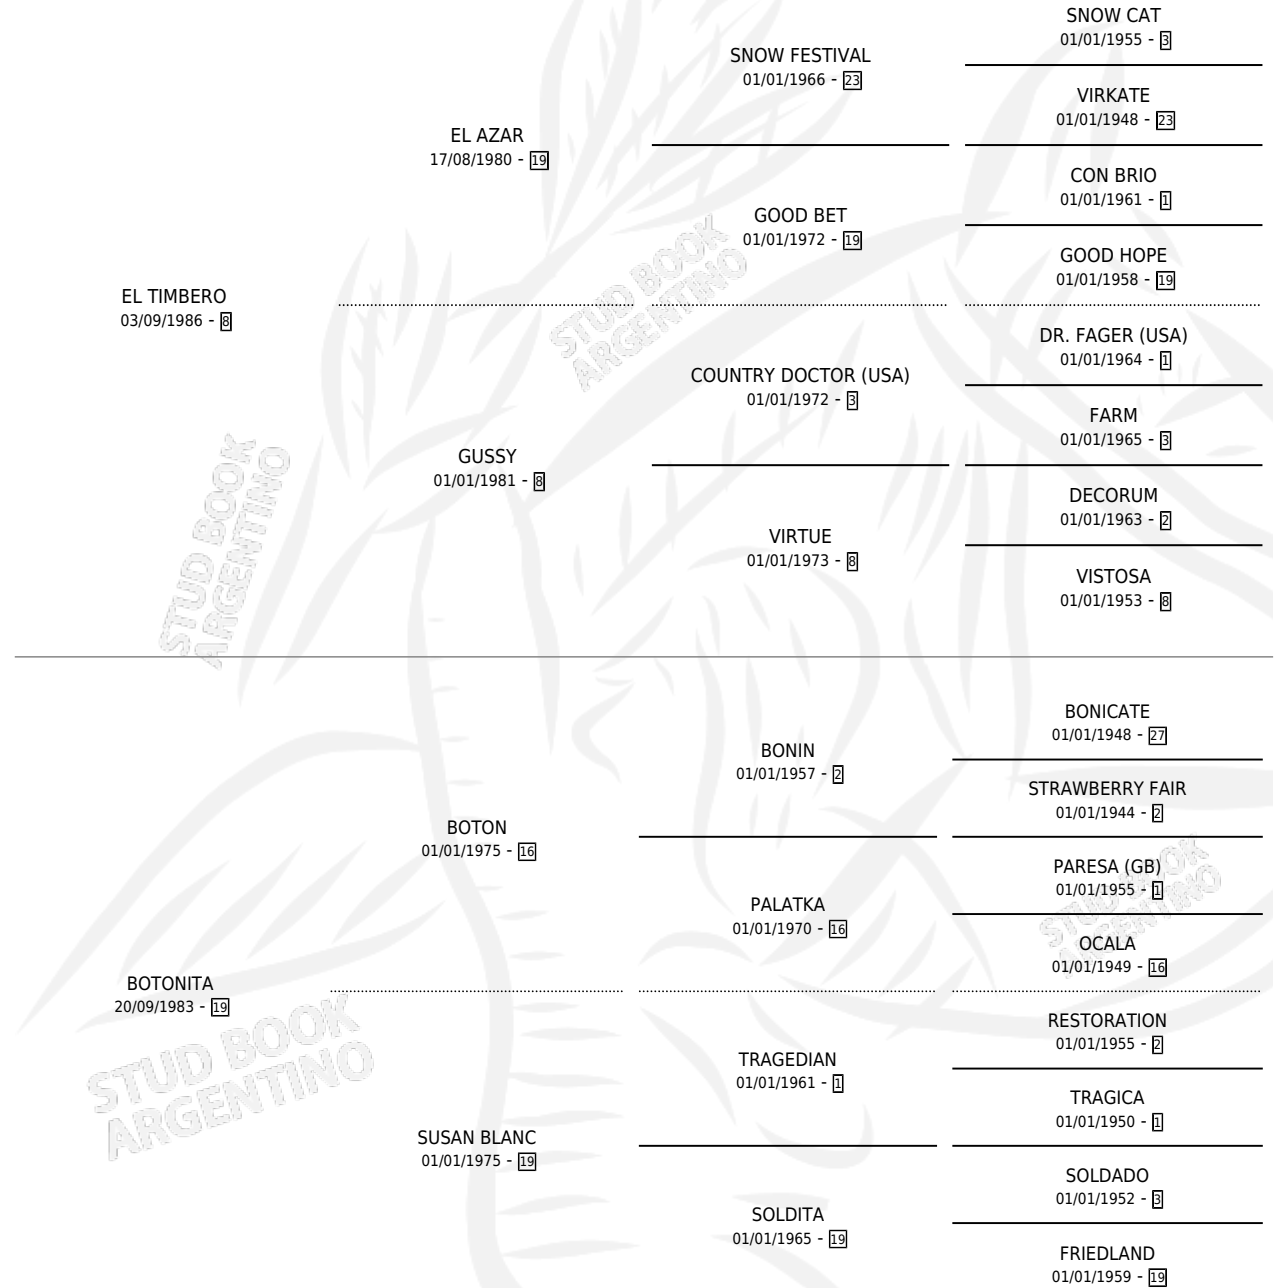

TIMBERADO

por **EL TIMBERO** y **BOTONITA** por **BOTON**

Argentina · Macho · Zaino · SP · 16/07/1996
Familia 19-a · Volumen 36

ESTADO

TIPIFICACIÓN SANGUÍNEA	✓
TIPIFICACIÓN POR ADN	X
PASAPORTE	X
IDENTIFICACIÓN POR MICROCHIP	X
REPRODUCTOR	X

Lugar de nacimiento: Cahuel

Criador: Cahuel

PEDIGREE

TIMBERADO

Datos oficiales del Stud Book Argentino

Documento generado el 06/05/2026

studbook.org.ar