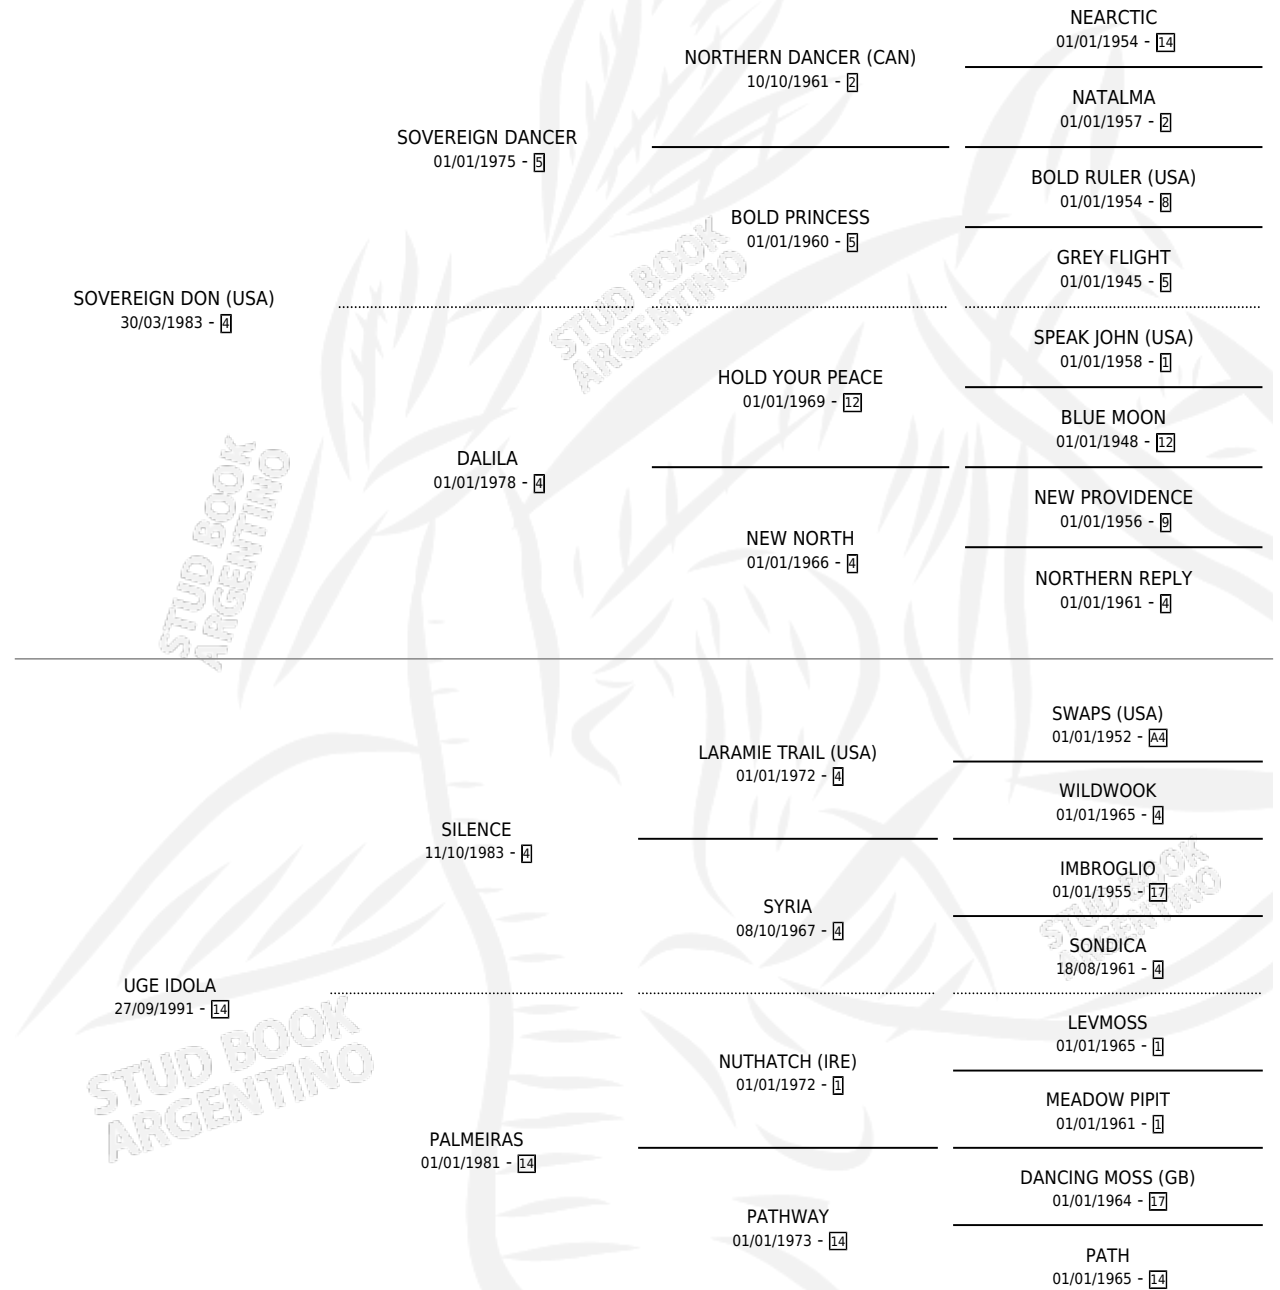

GLACIAL DON

por SOVEREIGN DON (USA) y UGE IDOLA por SILENCE

Argentina · Hembra · Zaino Doradillo · SP · 15/08/1996
Familia 14-a · Volumen 36

ESTADO

TIPIFICACIÓN SANGUÍNEA	✓
TIPIFICACIÓN POR ADN	X
PASAPORTE	X
IDENTIFICACIÓN POR MICROCHIP	X
REPRODUCTOR	X

Lugar de nacimiento: Caryjuan

Criador: Caryjuan

PEDIGREE