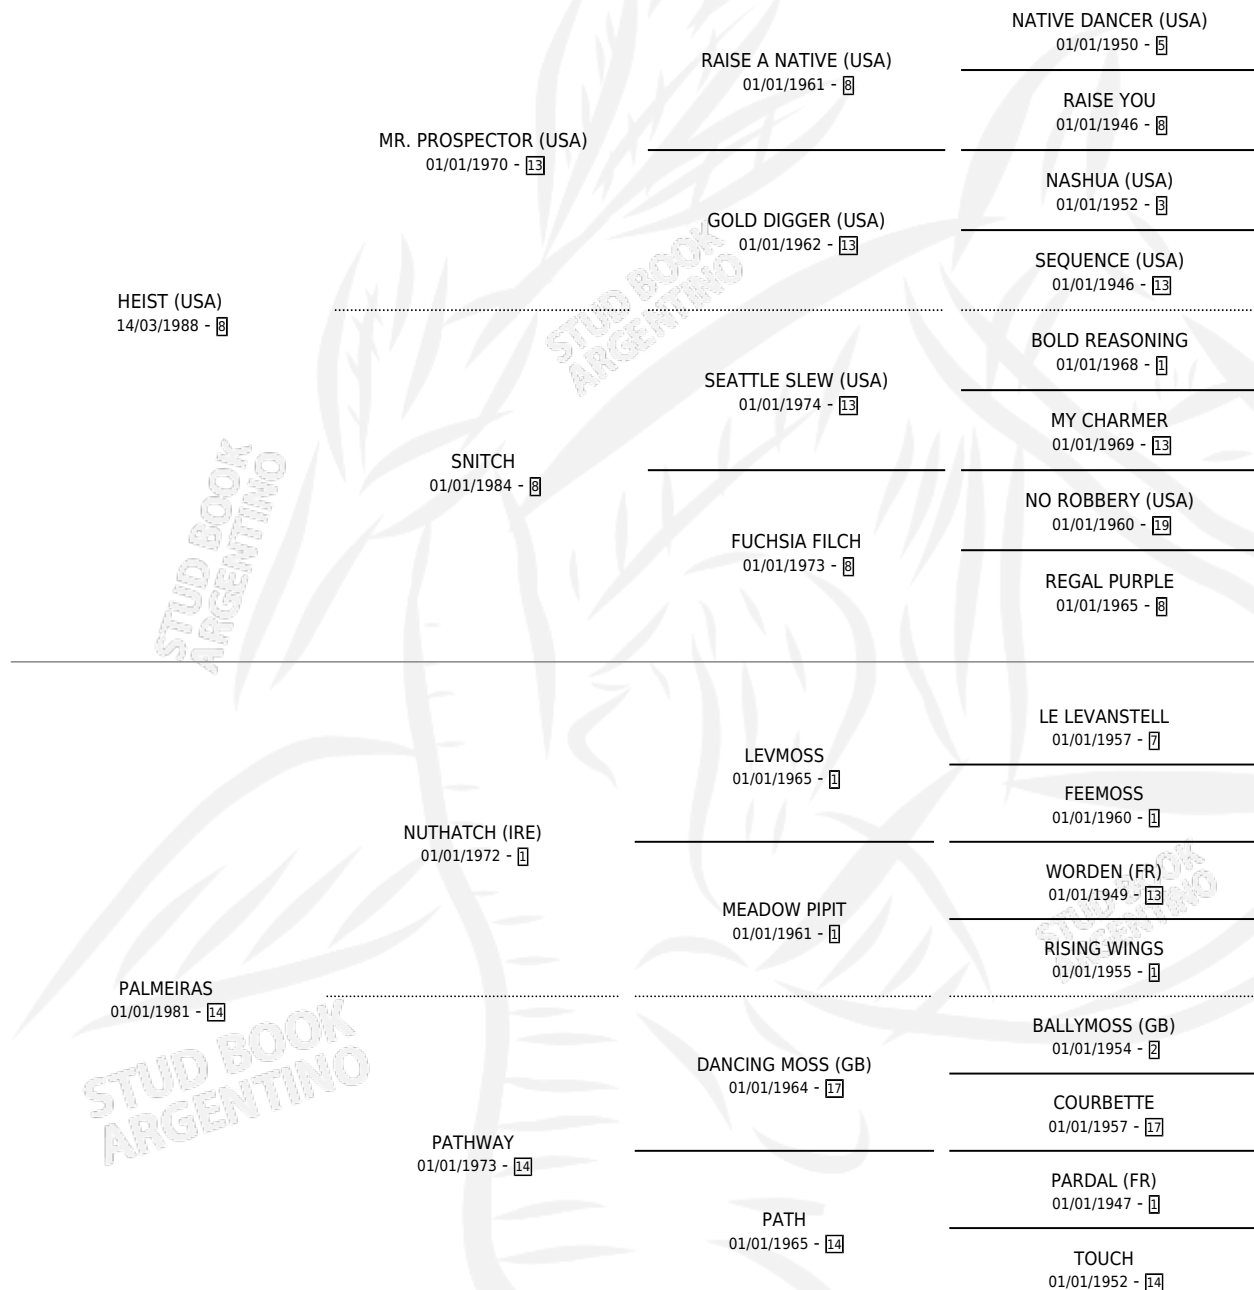

ESPACIAL HEI

por HEIST (USA) y PALMEIRAS por NUTHATCH (IRE)

Argentina · Hembra · Tordillo · SP · 14/08/1996
Familia 14-a · Volumen 36

ESTADO

TIPIFICACIÓN SANGUÍNEA	✓
TIPIFICACIÓN POR ADN	✓
PASAPORTE	X
IDENTIFICACIÓN POR MICROCHIP	X
REPRODUCTOR	✓

Lugar de nacimiento: Caryjuan
Criador: Caryjuan

~

HIJOS

	MACHOS	HEMBRAS
1 NACIERON	0	1
1 CORRIERON	0	1
1 GANARON	0	1
0 GANADORES CL	0 GANADORES GR	0 GANADORES G1

PEDIGREE