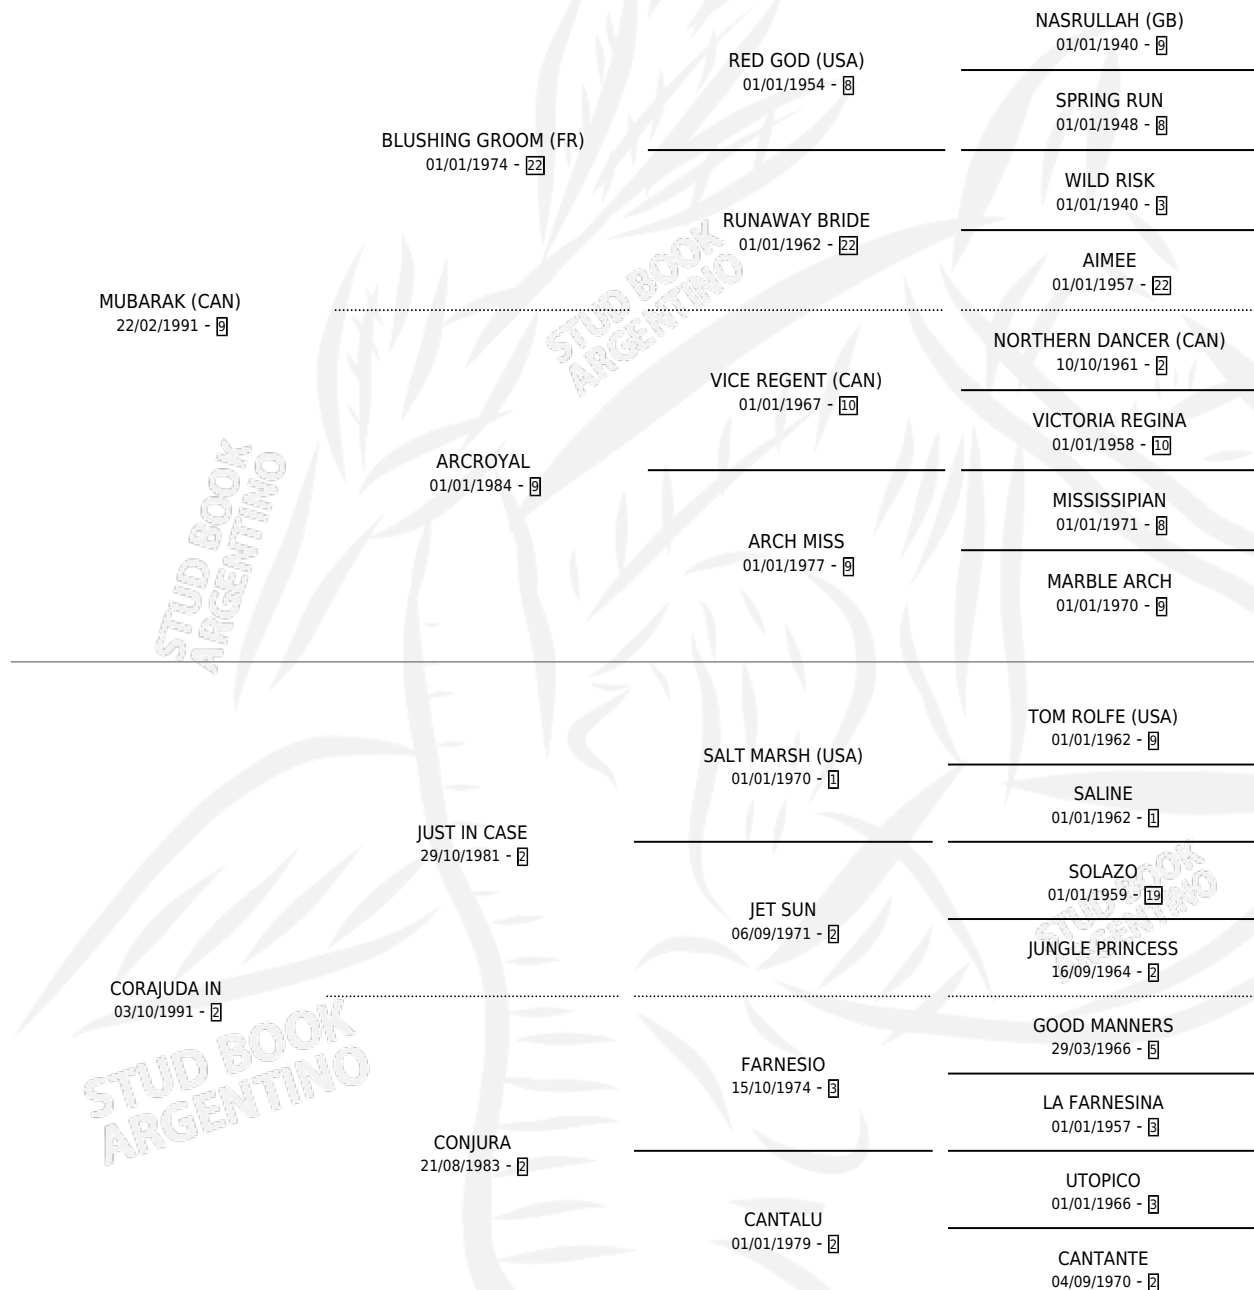

DELFIN RAK

por MUBARAK (CAN) y CORAJUDA IN por JUST IN CASE

Argentina · Macho · Zaino Colorado · SP · 13/08/1996
Familia 2-n · Volumen 36

ESTADO

TIPIFICACIÓN SANGUÍNEA	✓
TIPIFICACIÓN POR ADN	X
PASAPORTE	X
IDENTIFICACIÓN POR MICROCHIP	X
REPRODUCTOR	X

Lugar de nacimiento: Caryjuan

Criador: Caryjuan

PEDIGREE

CAMPAÑA

Solo carreras oficiales de Argentina

POR EDAD

EDAD	CC	1°	2°	3°	4°	5°	NP	CLC	CLG	CLCG1	CLGG1	IMPORTE	GANANCIA / CC
3 AÑOS	4	0	0	0	0	1	3	0	0	0	0	\$0	\$0
TOTALES	4	0	0	0	0	1	3	0	0	0	0	\$0	\$0
%		0.0%	0.0%	0.0%	0.0%	25.0%	75.0%	0.0%	0.0%	0.0%	0.0%		